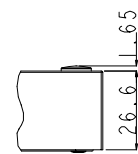

DETAIL OF B

DETAIL OF C

注. 二点鎖線部内は放熱口を示す

NEC MultiSync® LCD-X462S

輝度 最大値	700 cd/m <sup>2</sup>
標準値	500 cd/m <sup>2</sup>
コントラスト比	4000:1
応答速度	8ms (G to G)
視野角	左右上下 178°
表示画素数	1920 x 1080