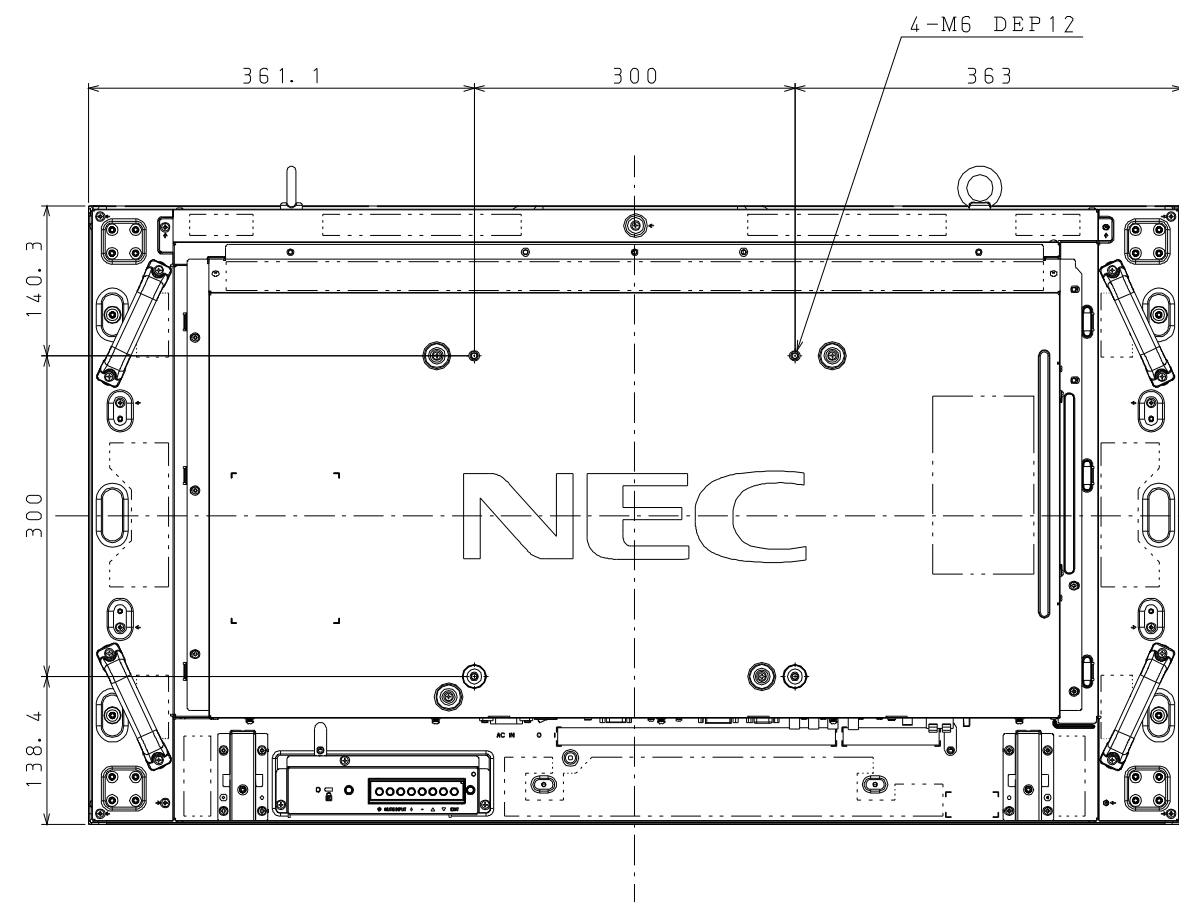

# X463UN OUTLINE

注. 二点鎖船部内は、放熱口を示す

NEC MultiSync® LCD-X463UN

輝度 最大値	700 cd/m <sup>2</sup>
標準値	500 cd/m <sup>2</sup>
コントラスト比	3500:1
応答速度	8ms (G to G)
視野角	左右 178° / 178°
表示画素数	1920 × 1080