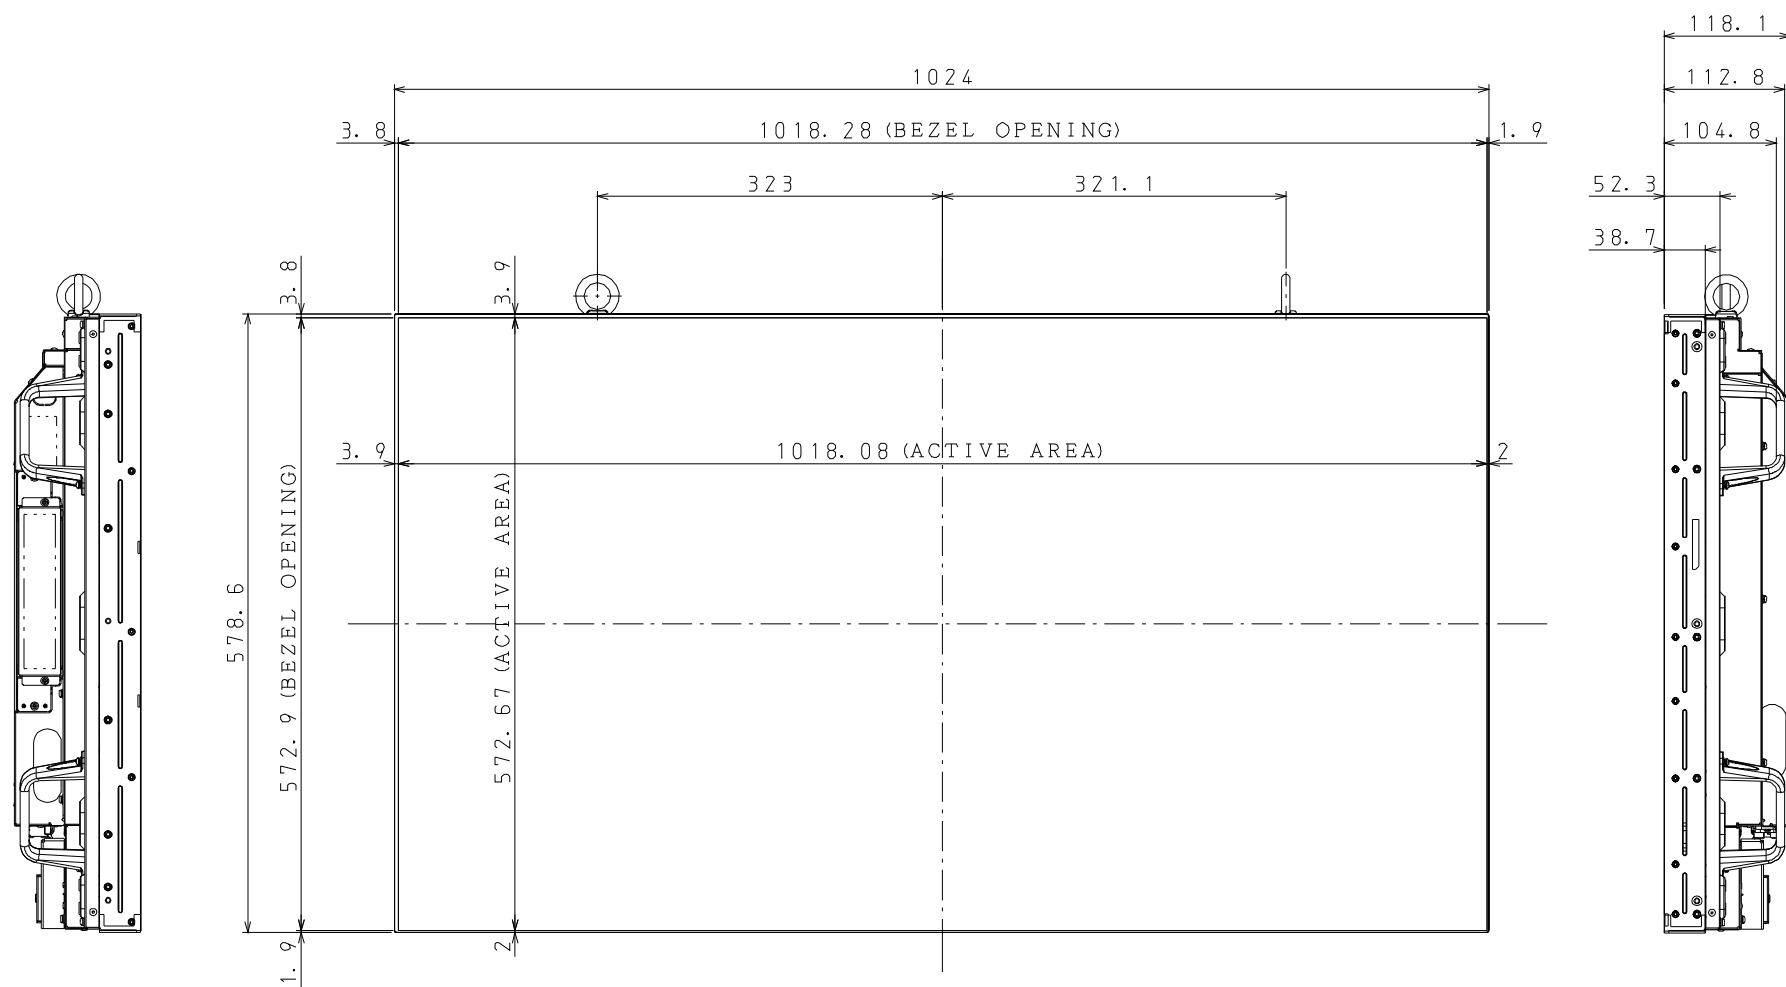

# X463UN OUTLINE

注. 二点鎖船部内は、放熱口を示す

NEC MultiSync® LCD-X463UN

輝度 最大値	700 cd/m <sup>2</sup>
標準値	500 cd/m <sup>2</sup>
コントラスト比	3500:1
応答速度	8ms (G to G)
視野角	左右 178° / 178°
表示画素数	1920 × 1080