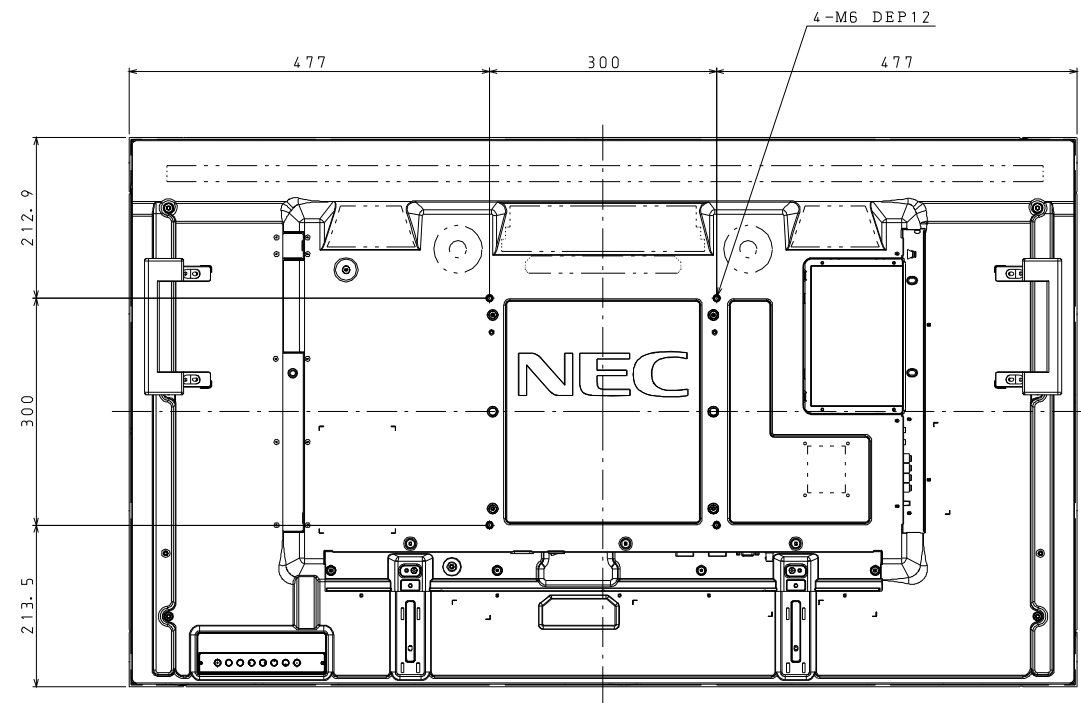

X551S OUTLINE

注. 二点鎖船部内は、放熱口を示す

NEC MultiSync® LCD-X551S

輝度 最大値	600 cd/m ²
標準値	500 cd/m ²
コントラスト比	4000:1
応答速度	10ms (G to G)
視野角	左右 178° / 178°
表示画素数	1920 × 1080