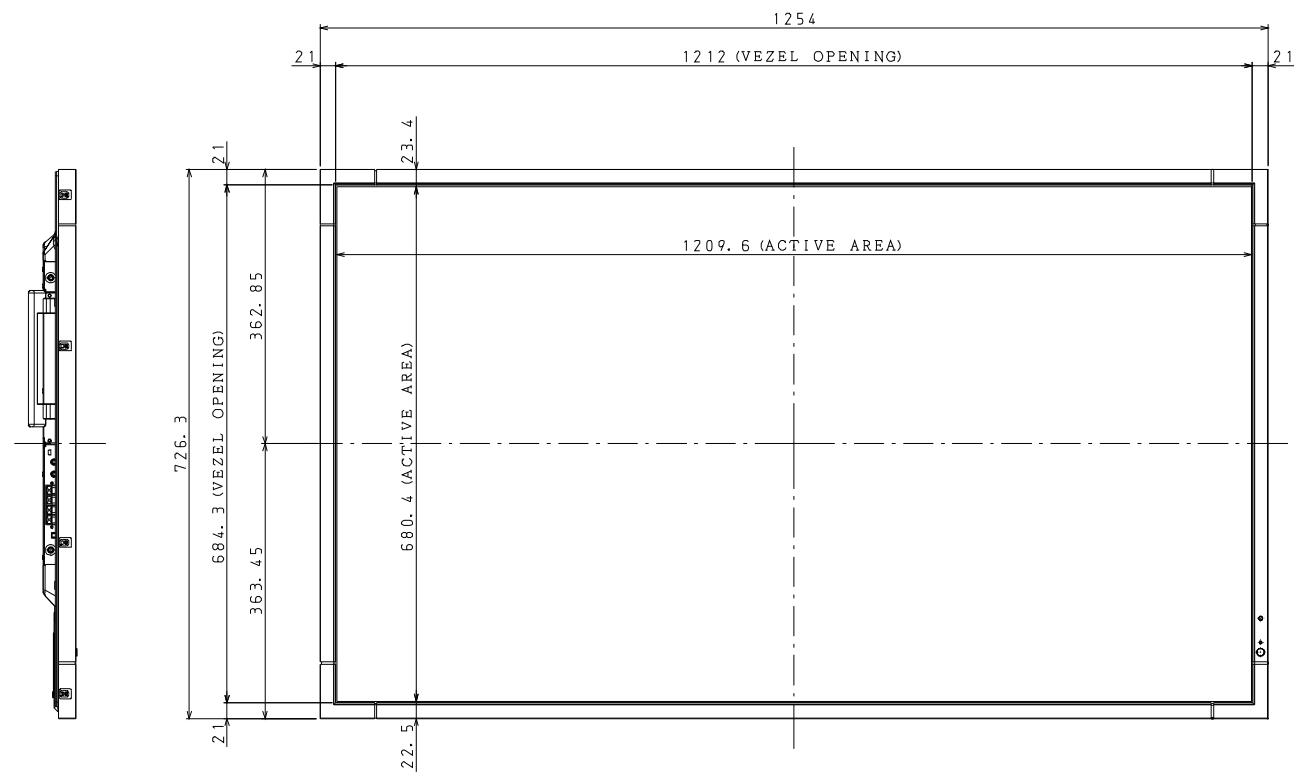

X551S OUTLINE

注. 二点鎖船部内は、放熱口を示す

NEC MultiSync® LCD-X551S

輝度 最大値	600 cd/m ²
標準値	500 cd/m ²
コントラスト比	4000:1
応答速度	10ms (G to G)
視野角	左右 178° / 178°
表示画素数	1920 × 1080