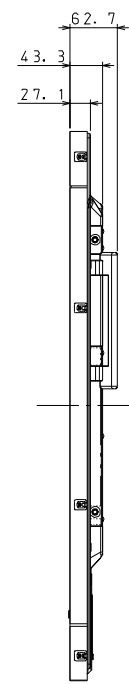

X551S OUTLINE

注. 二点鎖船部内は、放熱口を示す

NEC MultiSync® LCD-X551S

輝度 最大値	600 cd/m ²
標準値	500 cd/m ²
コントラスト比	4000:1
応答速度	10ms (G to G)
視野角	左右 178° / 178°
表示画素数	1920 × 1080