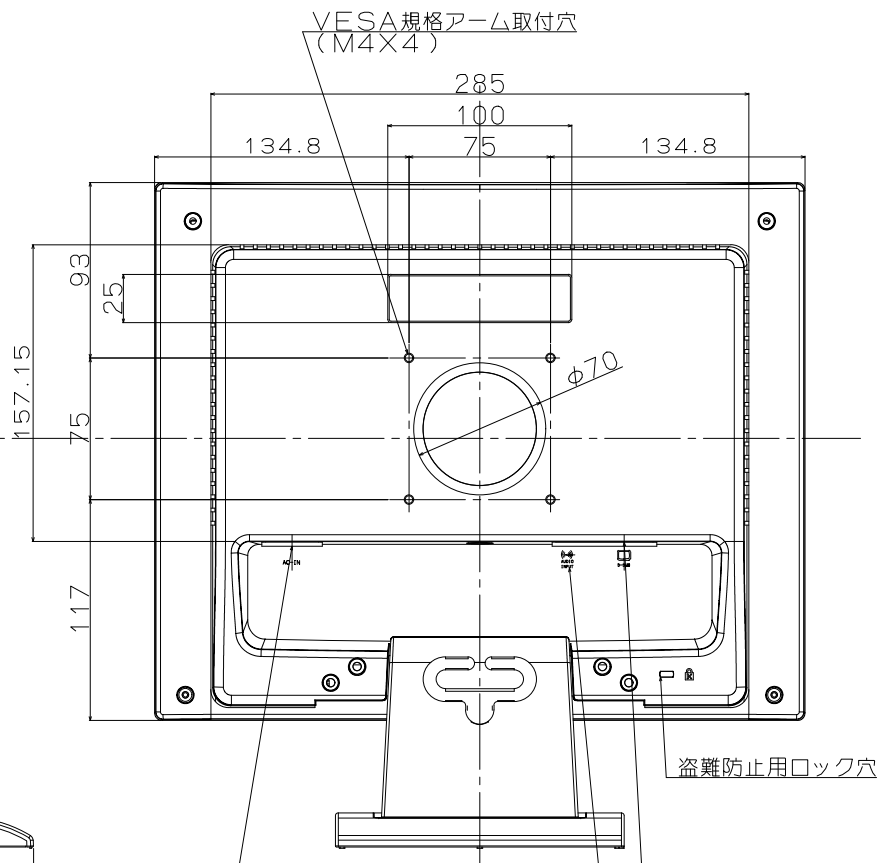

ヘッドホンジャック

電源スイッチ

電源ランプ

コントロールボタン

AC電源入力コネクタ

盗難防止用ロック穴

信号入力コネクタ  
D-SUB(15P)

オーディオ入力コネクタ