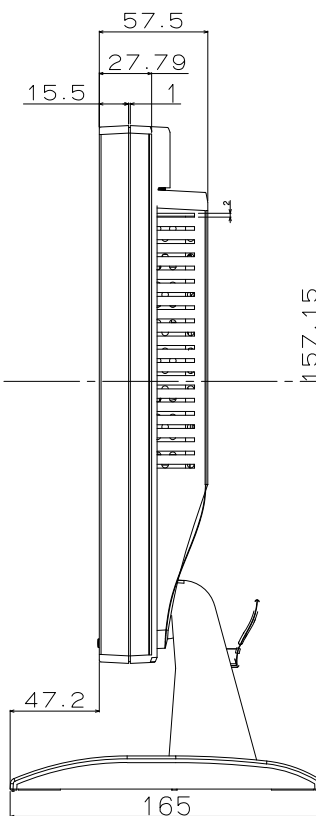

ヘッドホンジャック

電源スイッチ

電源ランプ

コントロールボタン

AC電源入力コネクタ

盗難防止用ロック穴

信号入力コネクタ  
D-SUB(15P)

オーディオ入力コネクタ