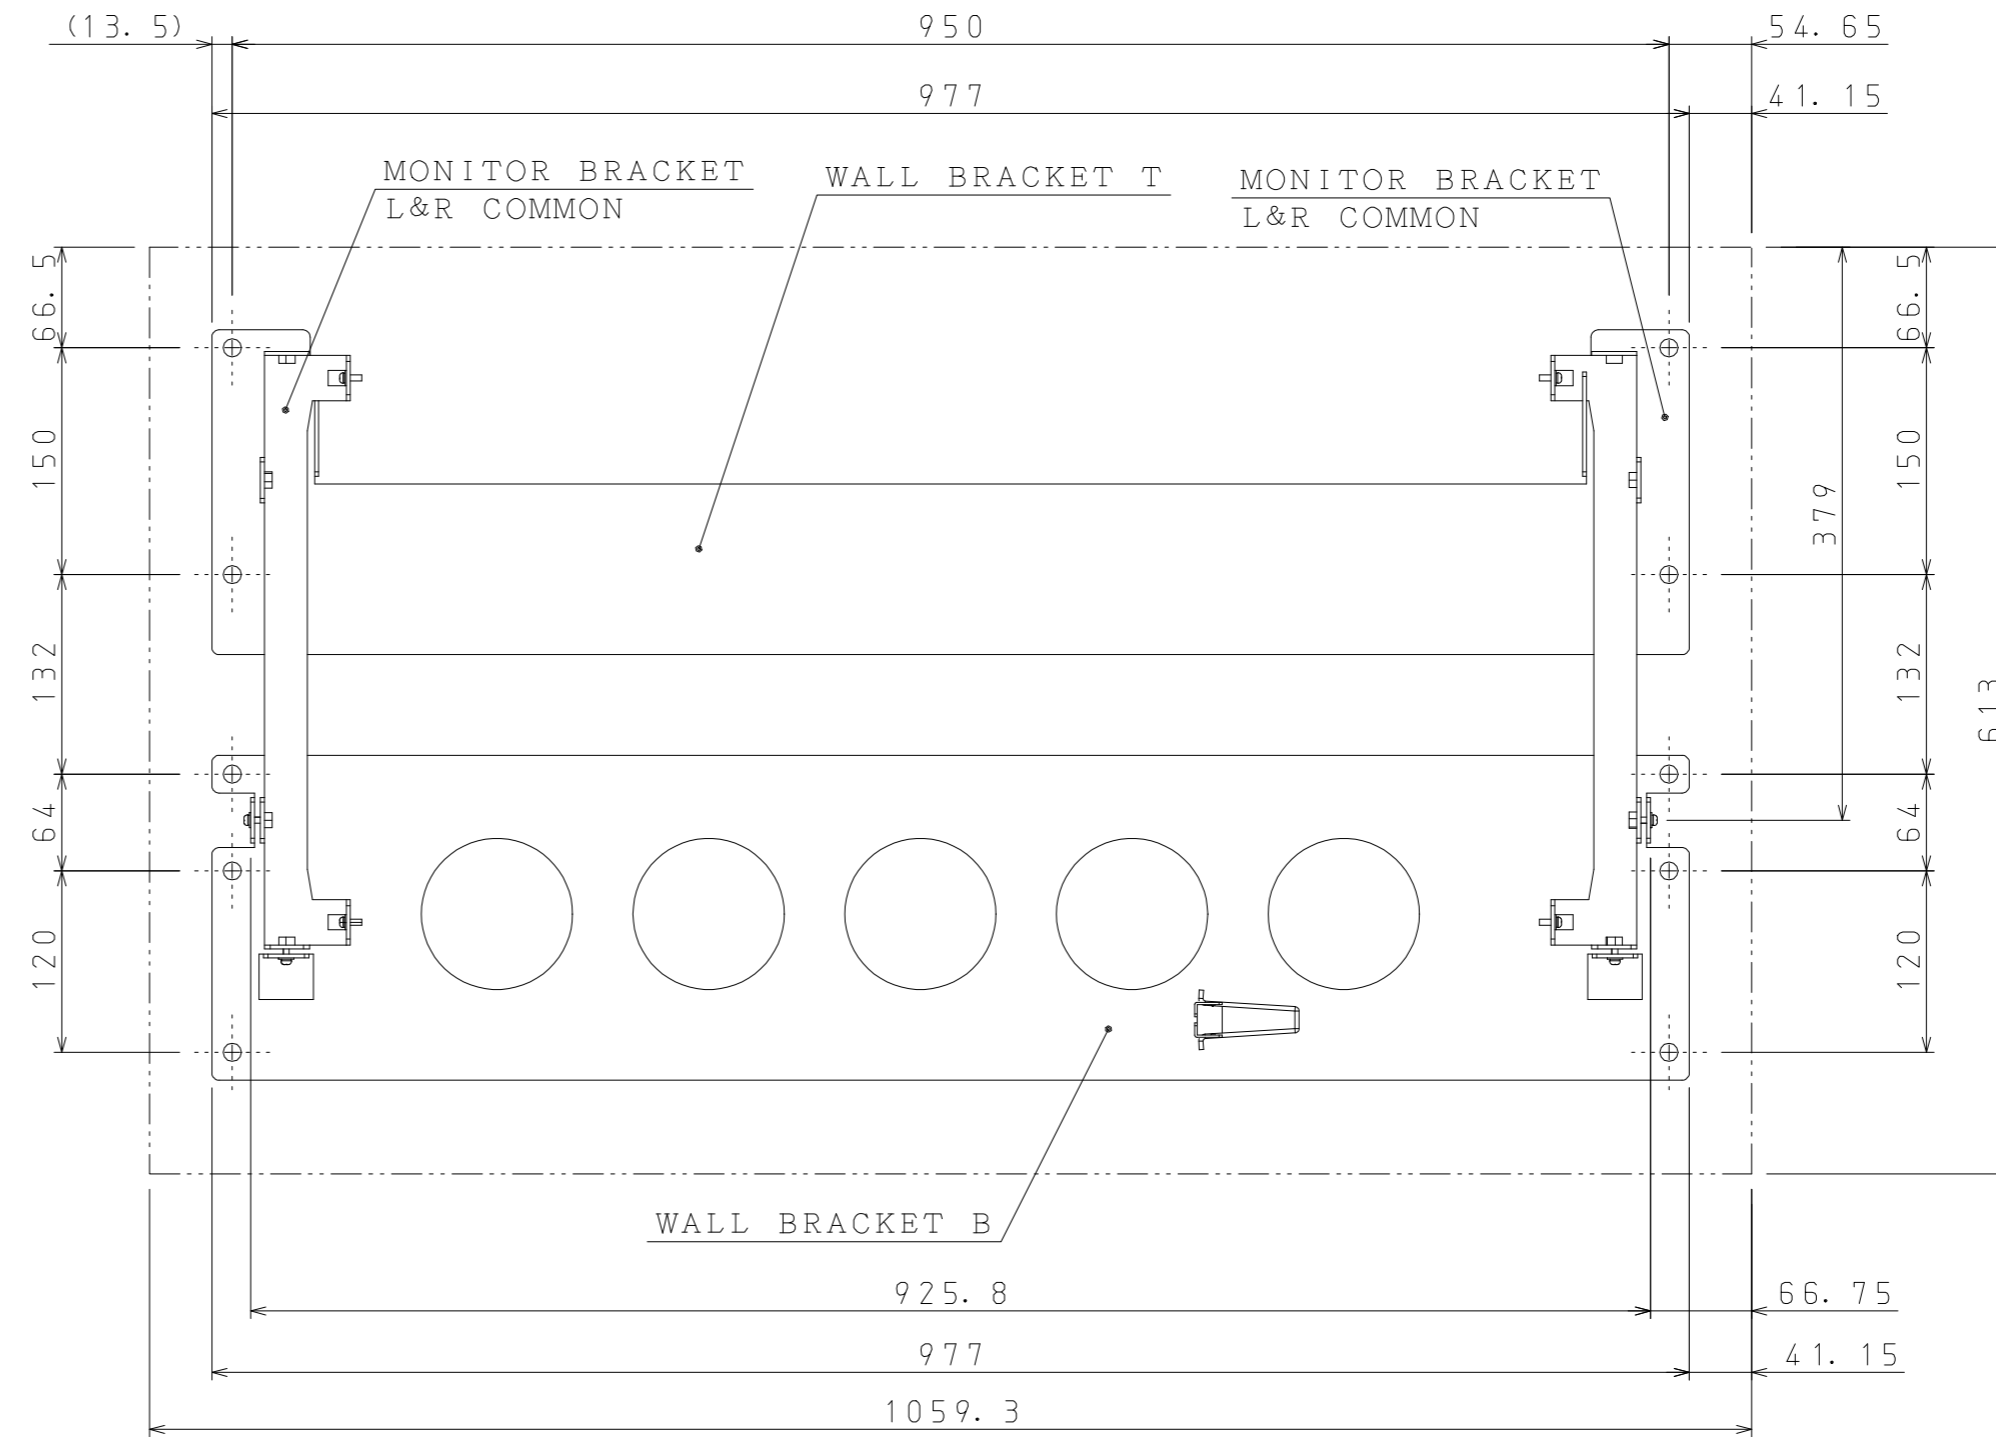

WM-46S-L with X462S OUTLINE

TILT MODE

WIRING MODE

MOUNT MODE

注. 二点鎖船部内は、放熱口を示す