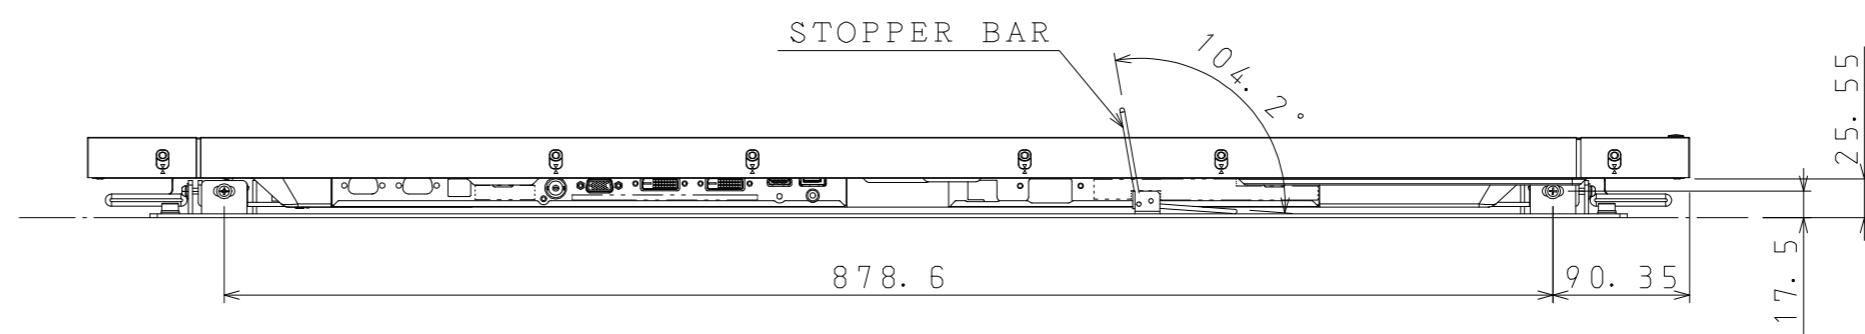

WM-46S-L with X462S OUTLINE

TILT MODE

WIRING MODE

MOUNT MODE

注. 二点鎖船部内は、放熱口を示す