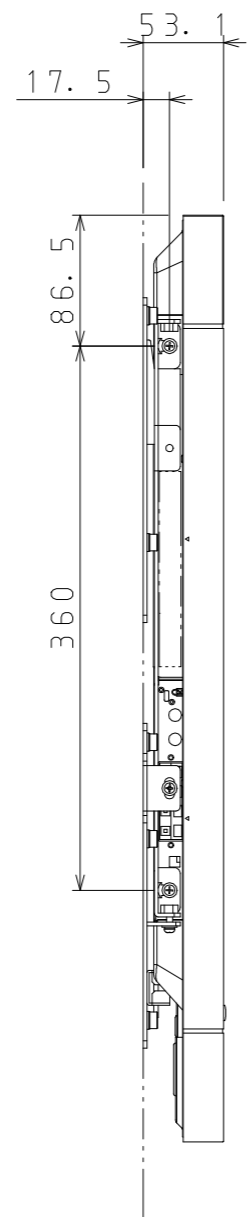

WM-46S-L with X462S OUTLINE

TILT MODE

WIRING MODE

MOUNT MODE

注. 二点鎖船部内は、放熱口を示す