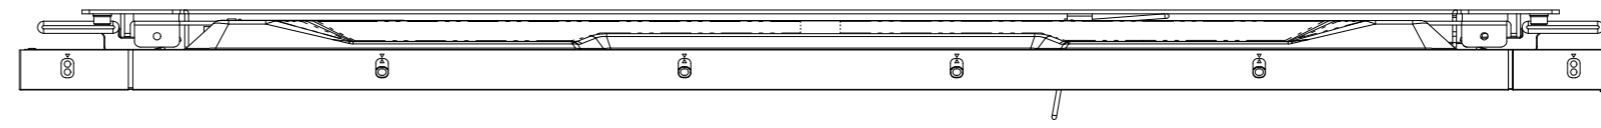

WM-46S-L with X462S OUTLINE

TILT MODE

WIRING MODE

MOUNT MODE

注. 二点鎖船部内は、放熱口を示す