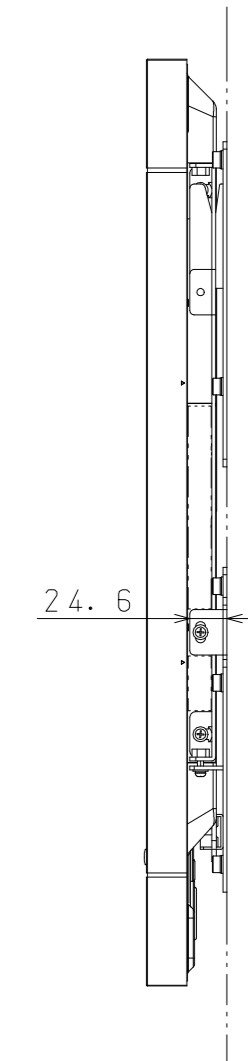

WM-46S-L with X462S OUTLINE

TILT MODE

WIRING MODE

MOUNT MODE

注. 二点鎖船部内は、放熱口を示す