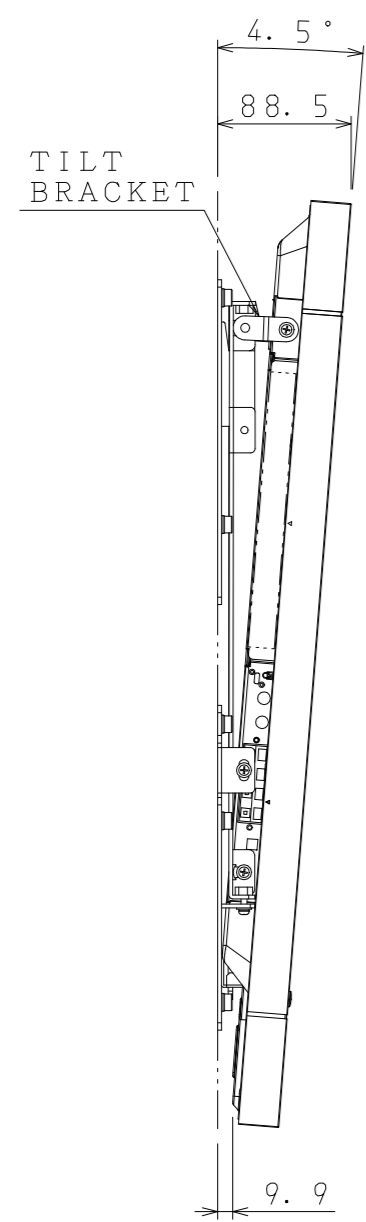

WM-46S-L with X462S OUTLINE

TILT MODE

WIRING MODE

MOUNT MODE

注. 二点鎖船部内は、放熱口を示す