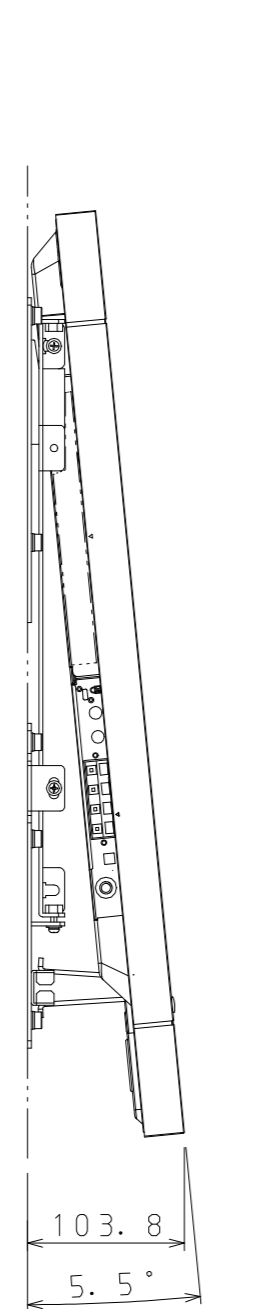

WM-46S-L with X462S OUTLINE

TILT MODE

WIRING MODE

MOUNT MODE

注. 二点鎖船部内は、放熱口を示す