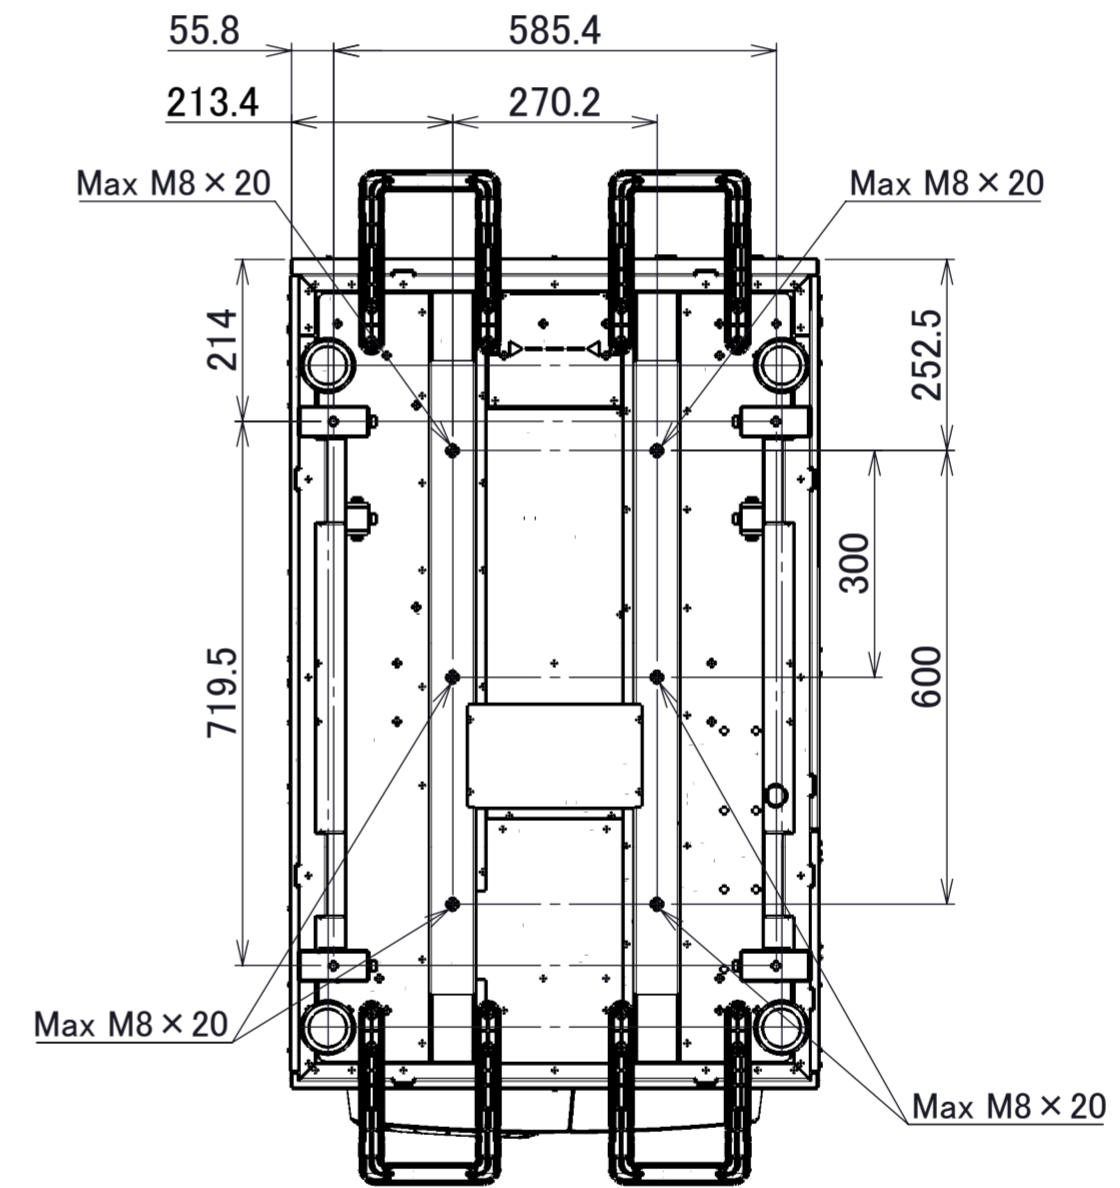

# 【NP-42HD Series】

REV	DESCRIPTION
1	2021.05.06
2	2022.01.17
Sharp NEC Display Solutions, Ltd.	