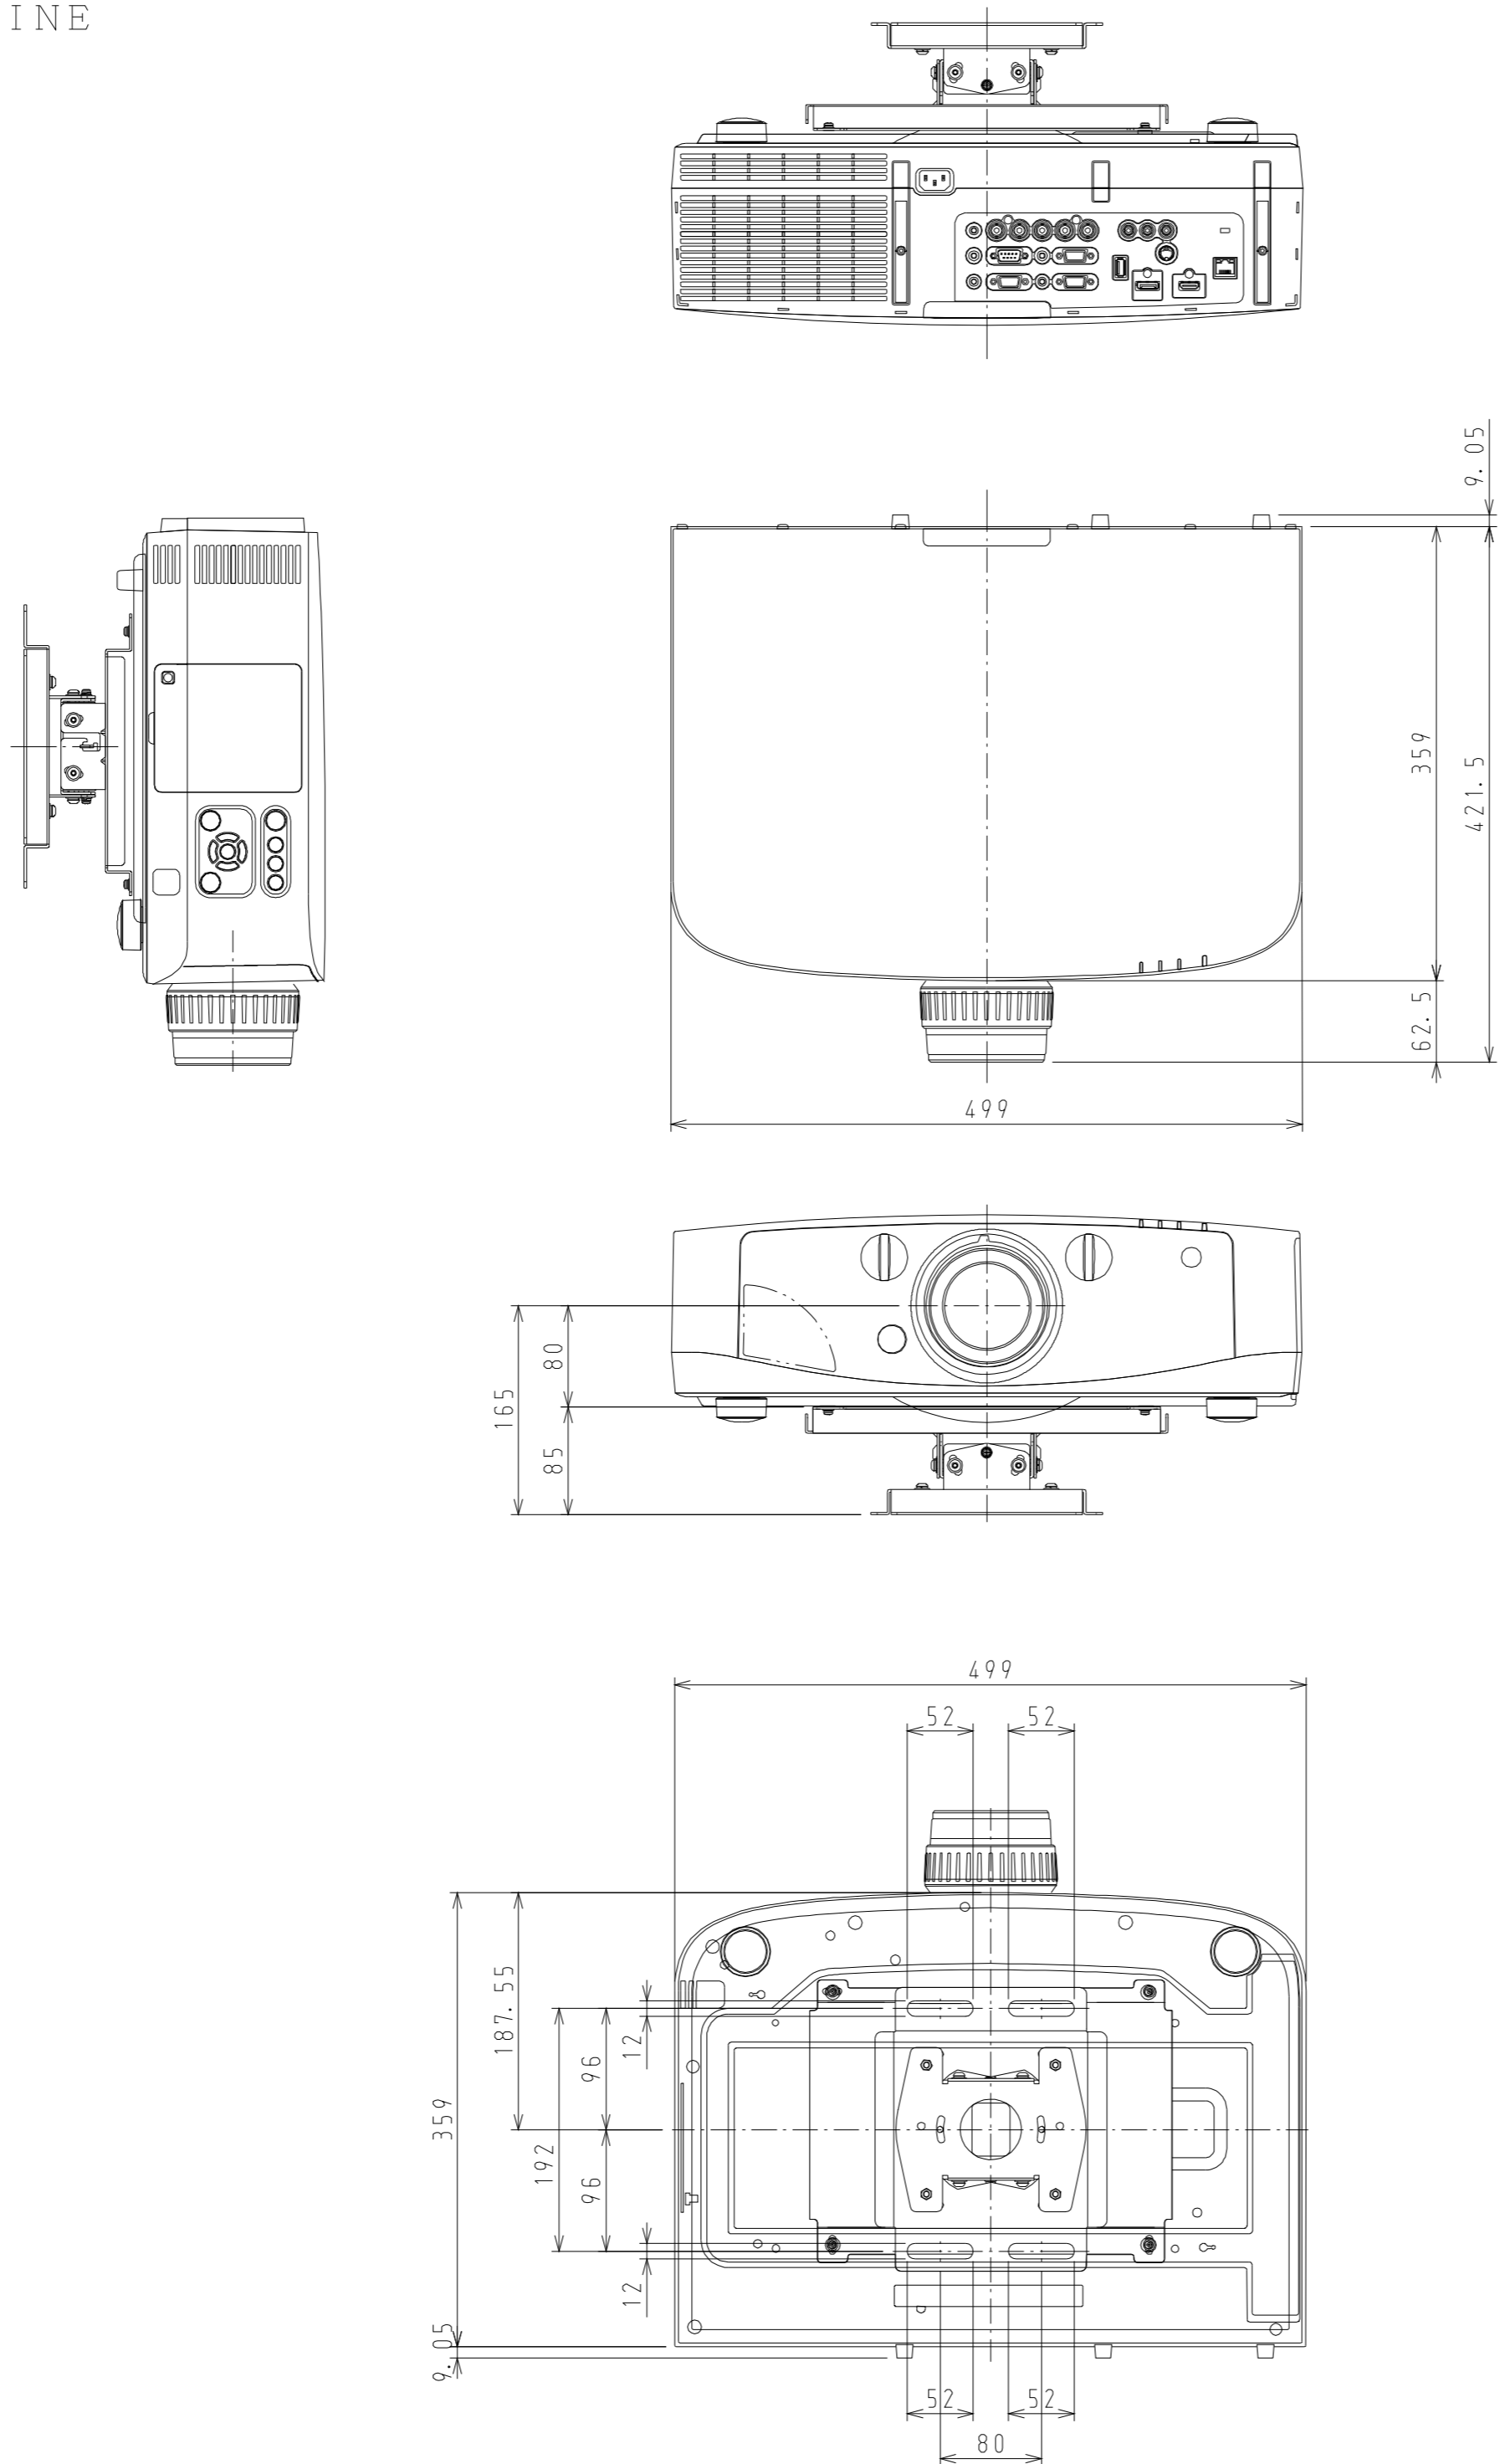

NP-PA500UJL (NP14CM) OUTLINE

注. 二点鎖船部内は、放熱口を示す

NEC ViewLight NP-PA500UJL	
パネルサイズ	0.76型 (1280 X 800) 16:10
レンズ	電動ズーム (1~2倍)
光源 (エコモード)	400W (320W) AC ランプ
明るさ	5000ルーメン
コントラスト比	2000:1 (ダイナミックコントラストオン時)
スクリーンサイズ	30~500型 (投写距離: 0.7m~76.4m)