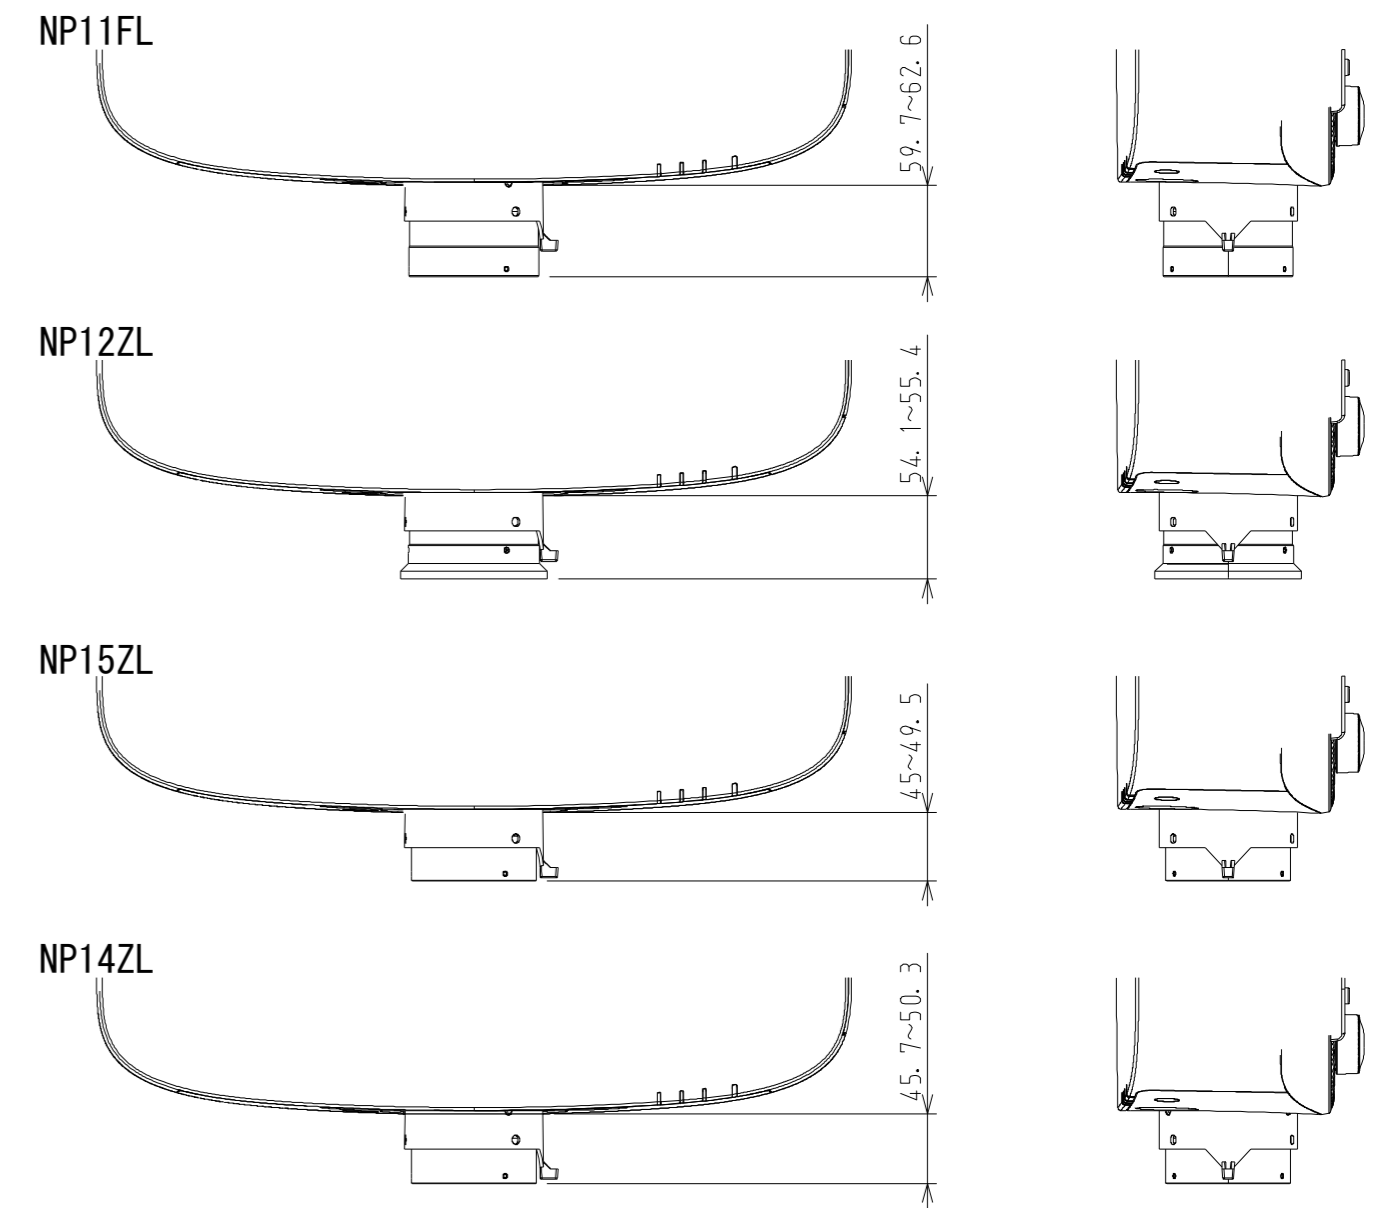

NP-PA550WJL (NP14CM) OUTLINE

注. 二点鎖船部内は、放熱口を示す

NEC ViewLight NP-PA550WJL	
パネルサイズ	0.75型 (1280 X 800) 16:10
レンズ	電動ズーム (1~2倍)
光源 (エコモード)	330W (264W) AC ランプ
明るさ	5500ルーメン
コントラスト比	2000:1 (ダイナミックコントラストオン時)
スクリーンサイズ	30~500型 (投写距離: 0.75m ~77.6m)