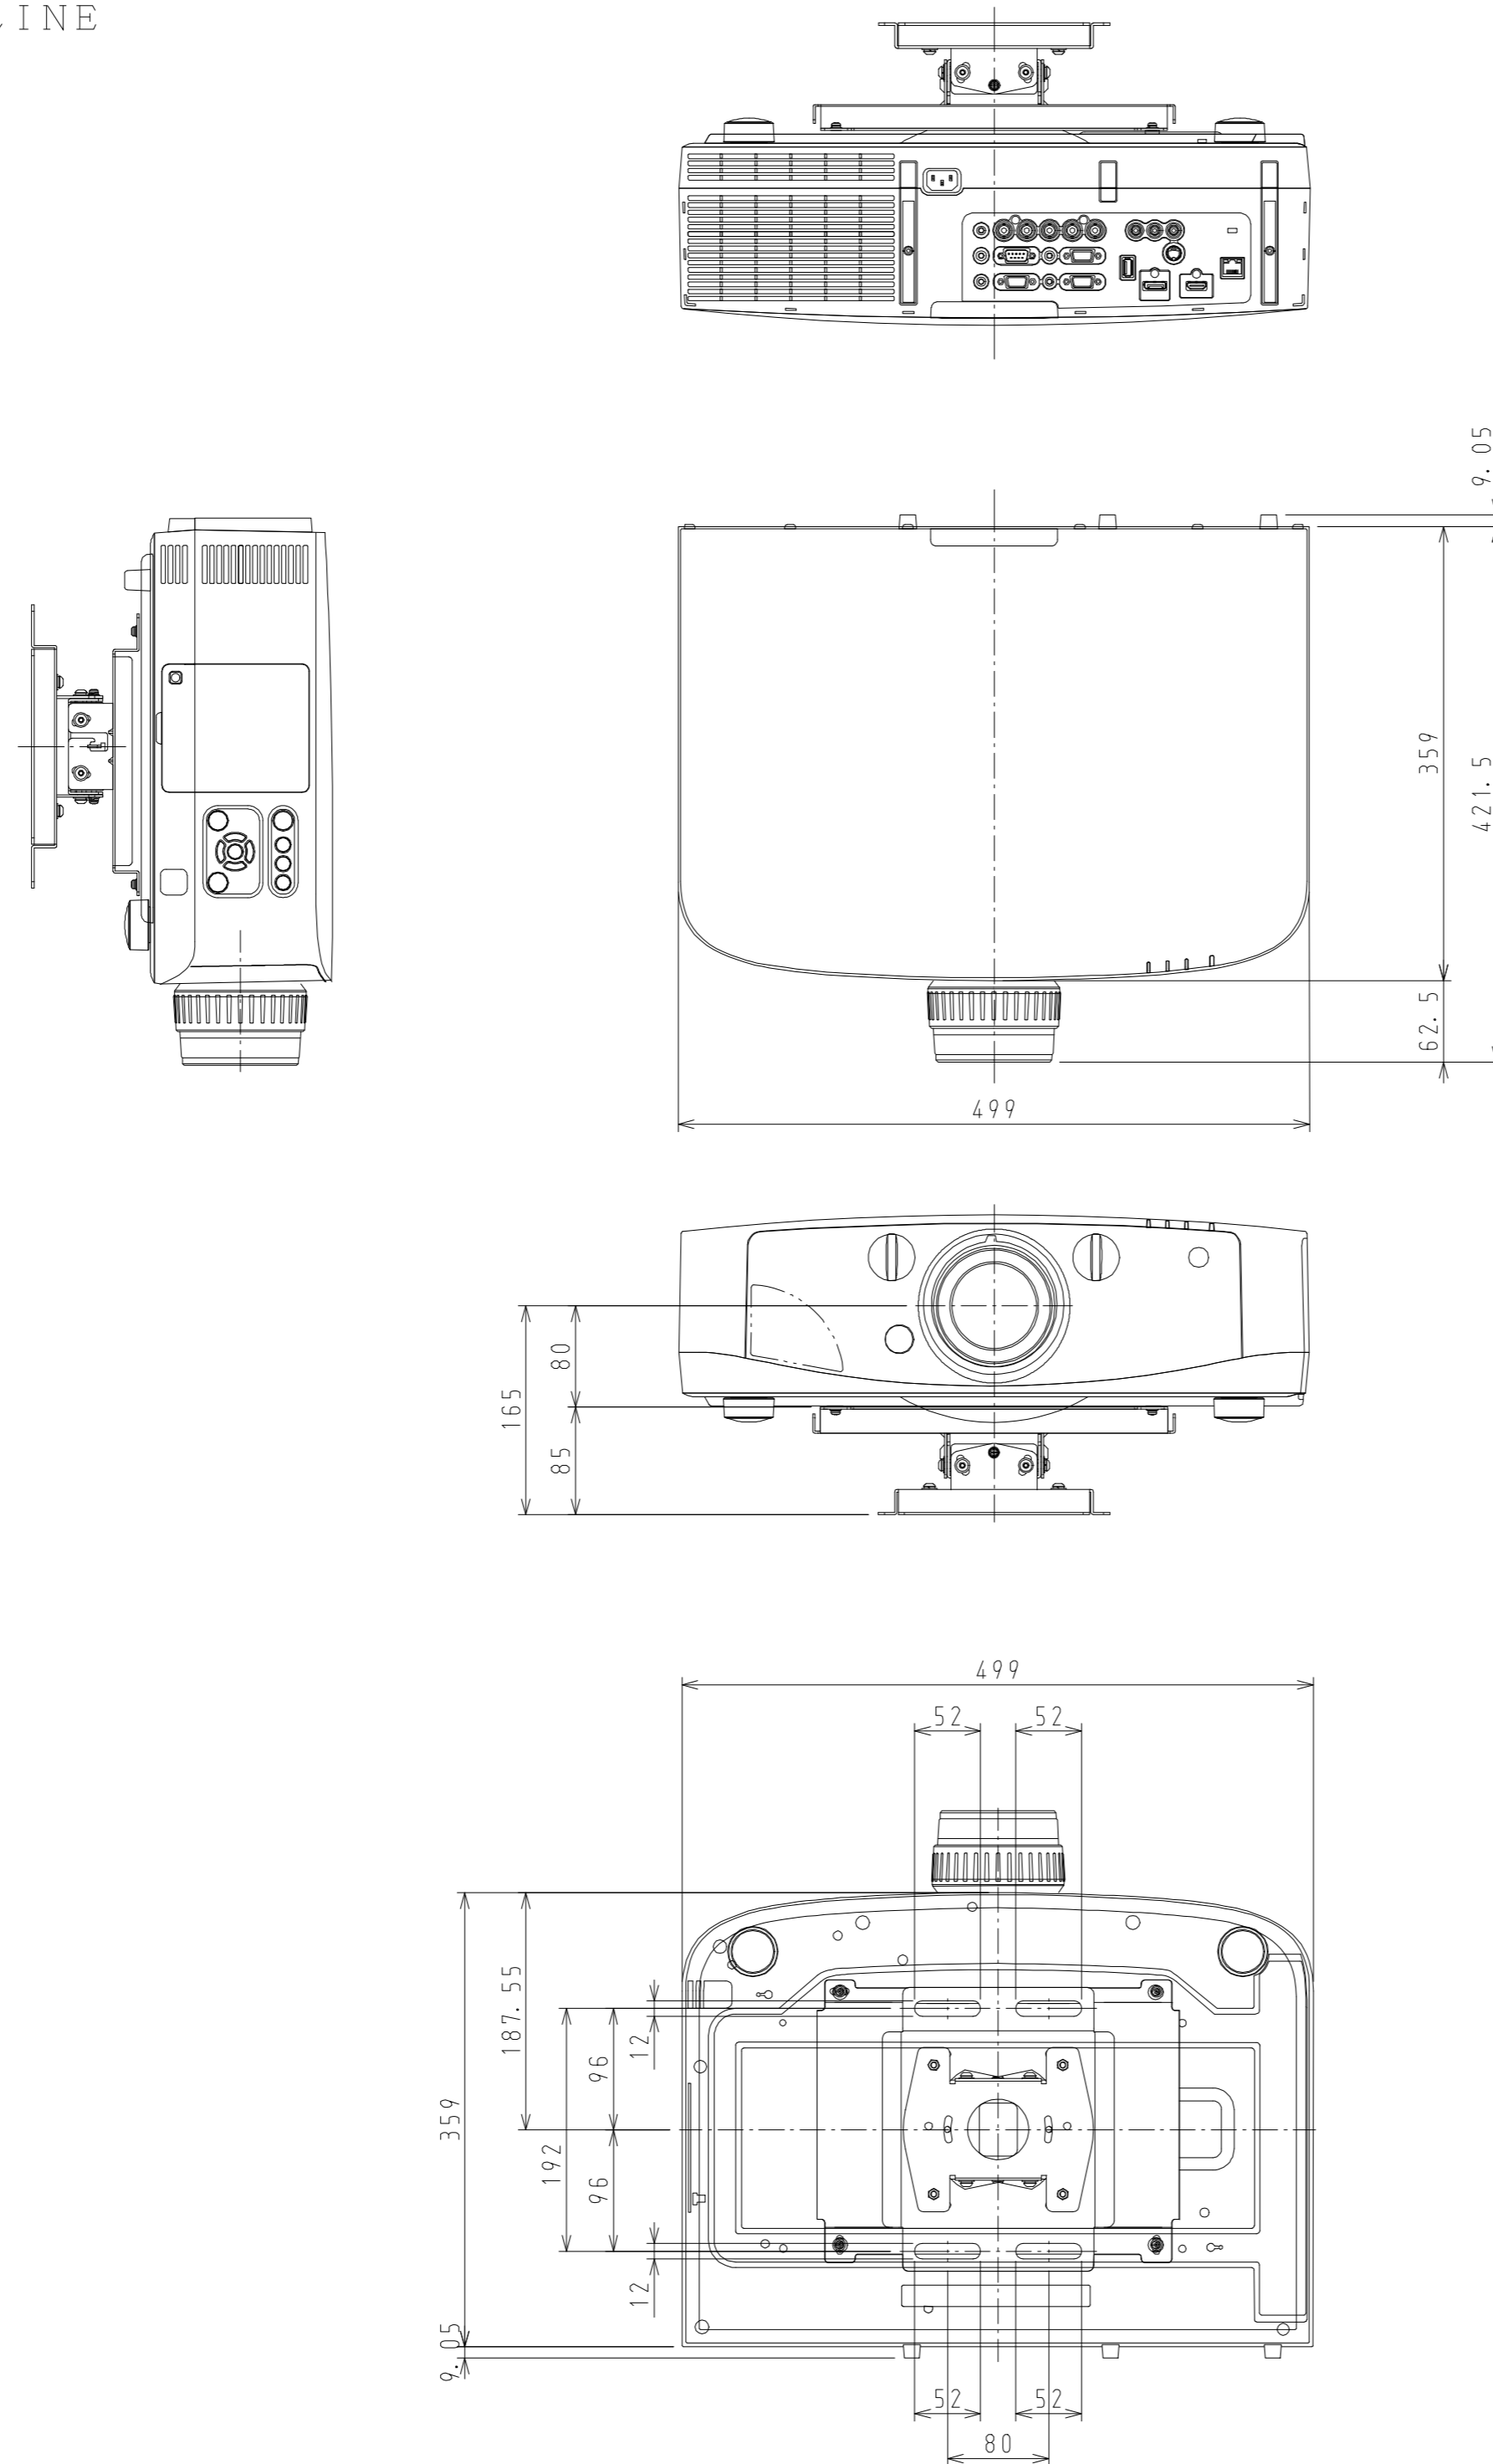

NP-PA550WJL (NP14CM) OUTLINE

注. 二点鎖船部内は、放熱口を示す

NEC ViewLight NP-PA550WJL	
パネルサイズ	0.75型 (1280 X 800) 16:10
レンズ	電動ズーム (1~2倍)
光源 (エコモード)	330W (264W) AC ランプ
明るさ	5500ルーメン
コントラスト比	2000:1 (ダイナミックコントラストオン時)
スクリーンサイズ	30~500型 (投写距離: 0.75m ~77.6m)