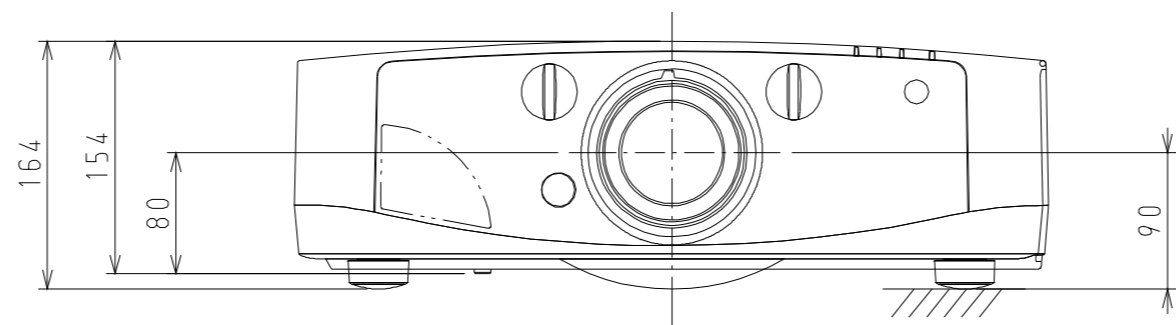

NP-PA600XJL OUTLINE

注. 二点鎖船内は、放熱口を示す

| NEC ViewLight NP-PA600XJL |                            |
|---------------------------|----------------------------|
| パネルサイズ                    | 0.79型 (1024 X 768) 4:3     |
| レンズ                       | 電動ズーム (1~2倍)               |
| 光源 (エコモード)                | 330W (264W) AC ランプ         |
| 明るさ                       | 6000ルーメン                   |
| コントラスト比                   | 2000:1 (ダイナミックコントラストオン時)   |
| スクリーンサイズ                  | 30~500型 (投写距離: 0.6m~73.8m) |