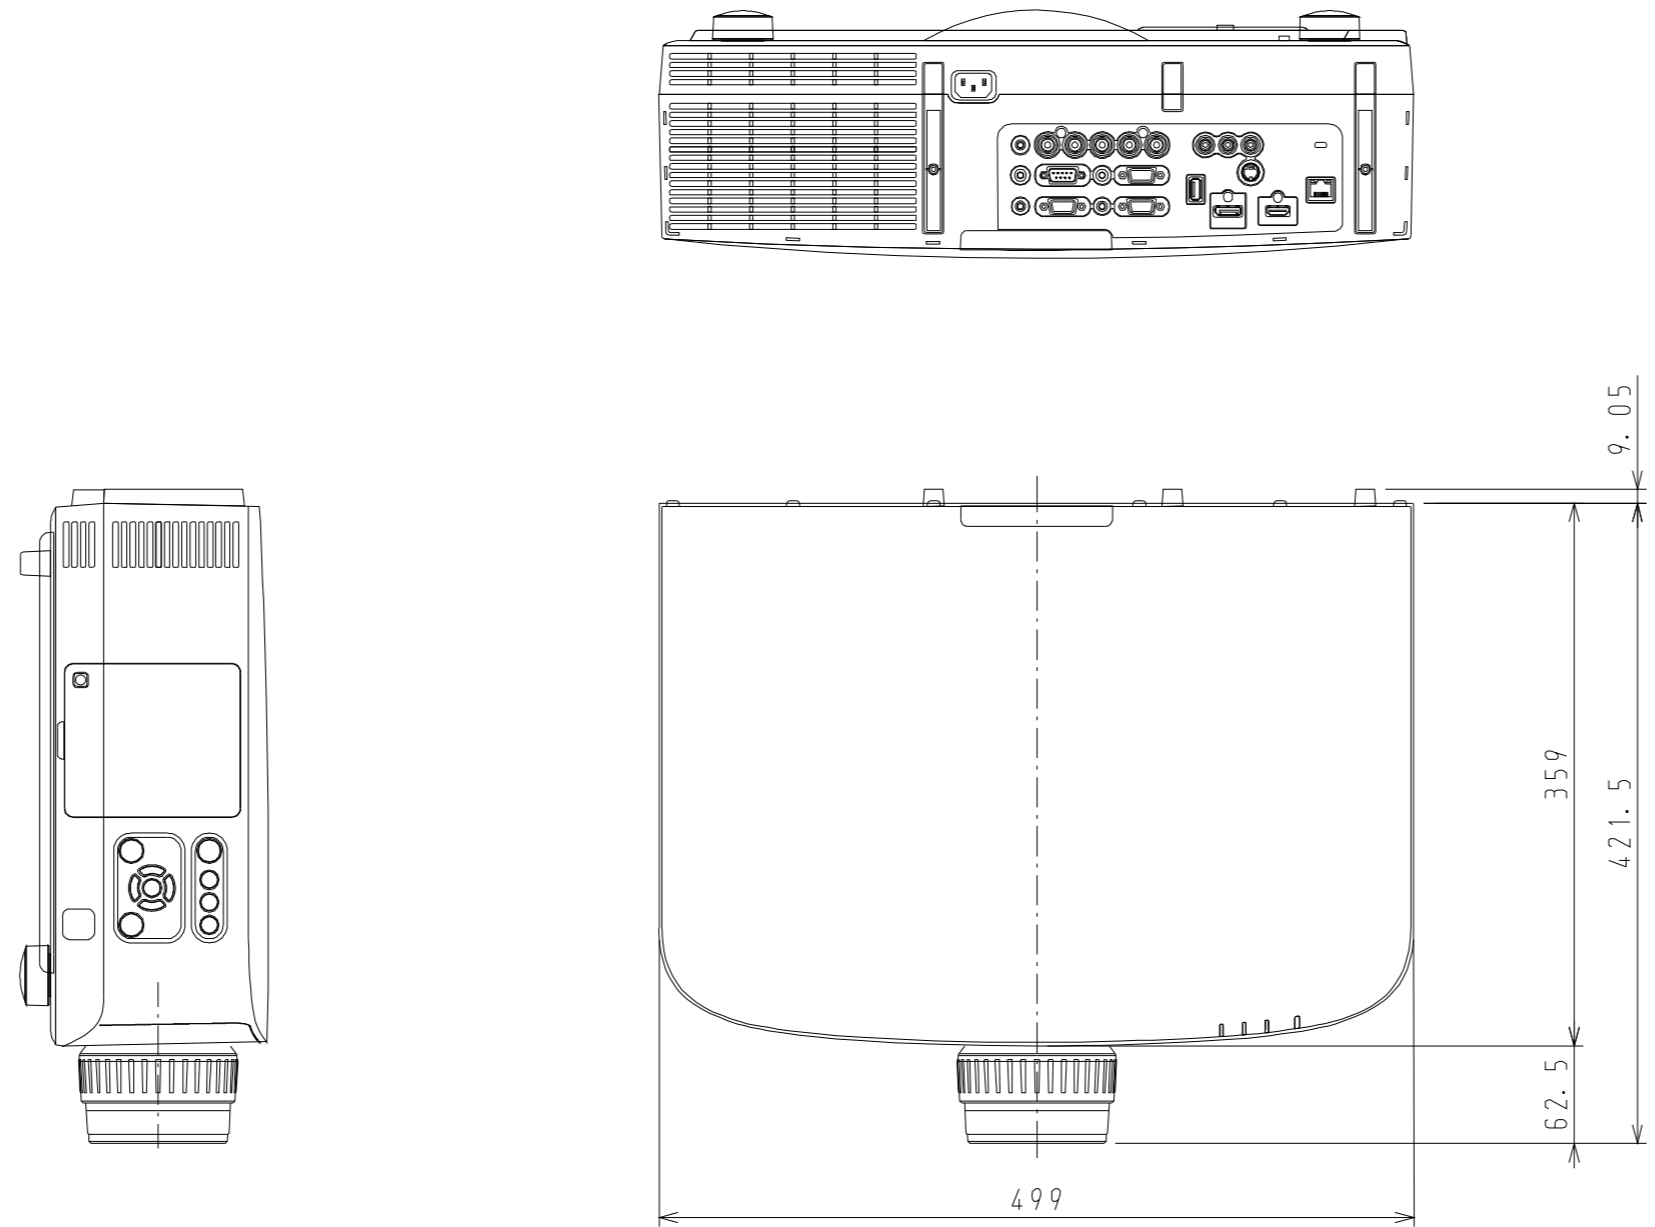

NP-PA600XJL OUTLINE

注. 二点鎖船内は、放熱口を示す

| NEC ViewLight NP-PA600XJL |                            |
|---------------------------|----------------------------|
| パネルサイズ                    | 0.79型 (1024 X 768) 4:3     |
| レンズ                       | 電動ズーム (1~2倍)               |
| 光源 (エコモード)                | 330W (264W) AC ランプ         |
| 明るさ                       | 6000ルーメン                   |
| コントラスト比                   | 2000:1 (ダイナミックコントラストオン時)   |
| スクリーンサイズ                  | 30~500型 (投写距離: 0.6m~73.8m) |