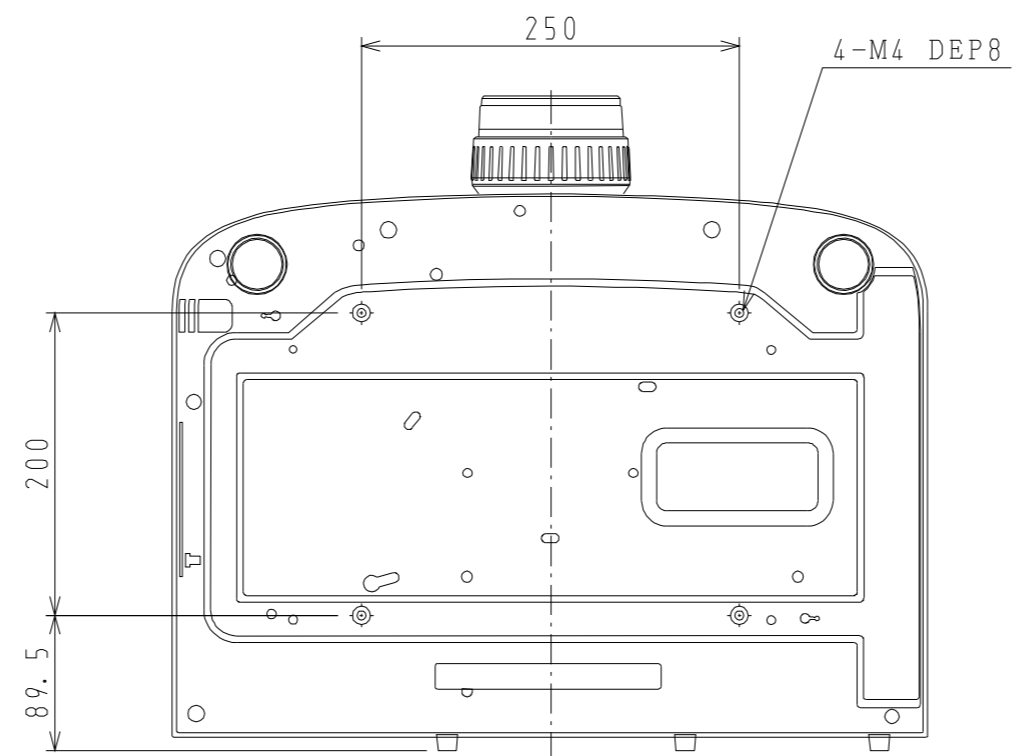

NP-PA600XJL OUTLINE

注. 二点鎖船内は、放熱口を示す

| NEC ViewLight NP-PA600XJL |                            |
|---------------------------|----------------------------|
| パネルサイズ                    | 0.79型 (1024 X 768) 4:3     |
| レンズ                       | 電動ズーム (1~2倍)               |
| 光源 (エコモード)                | 330W (264W) AC ランプ         |
| 明るさ                       | 6000ルーメン                   |
| コントラスト比                   | 2000:1 (ダイナミックコントラストオン時)   |
| スクリーンサイズ                  | 30~500型 (投写距離: 0.6m~73.8m) |