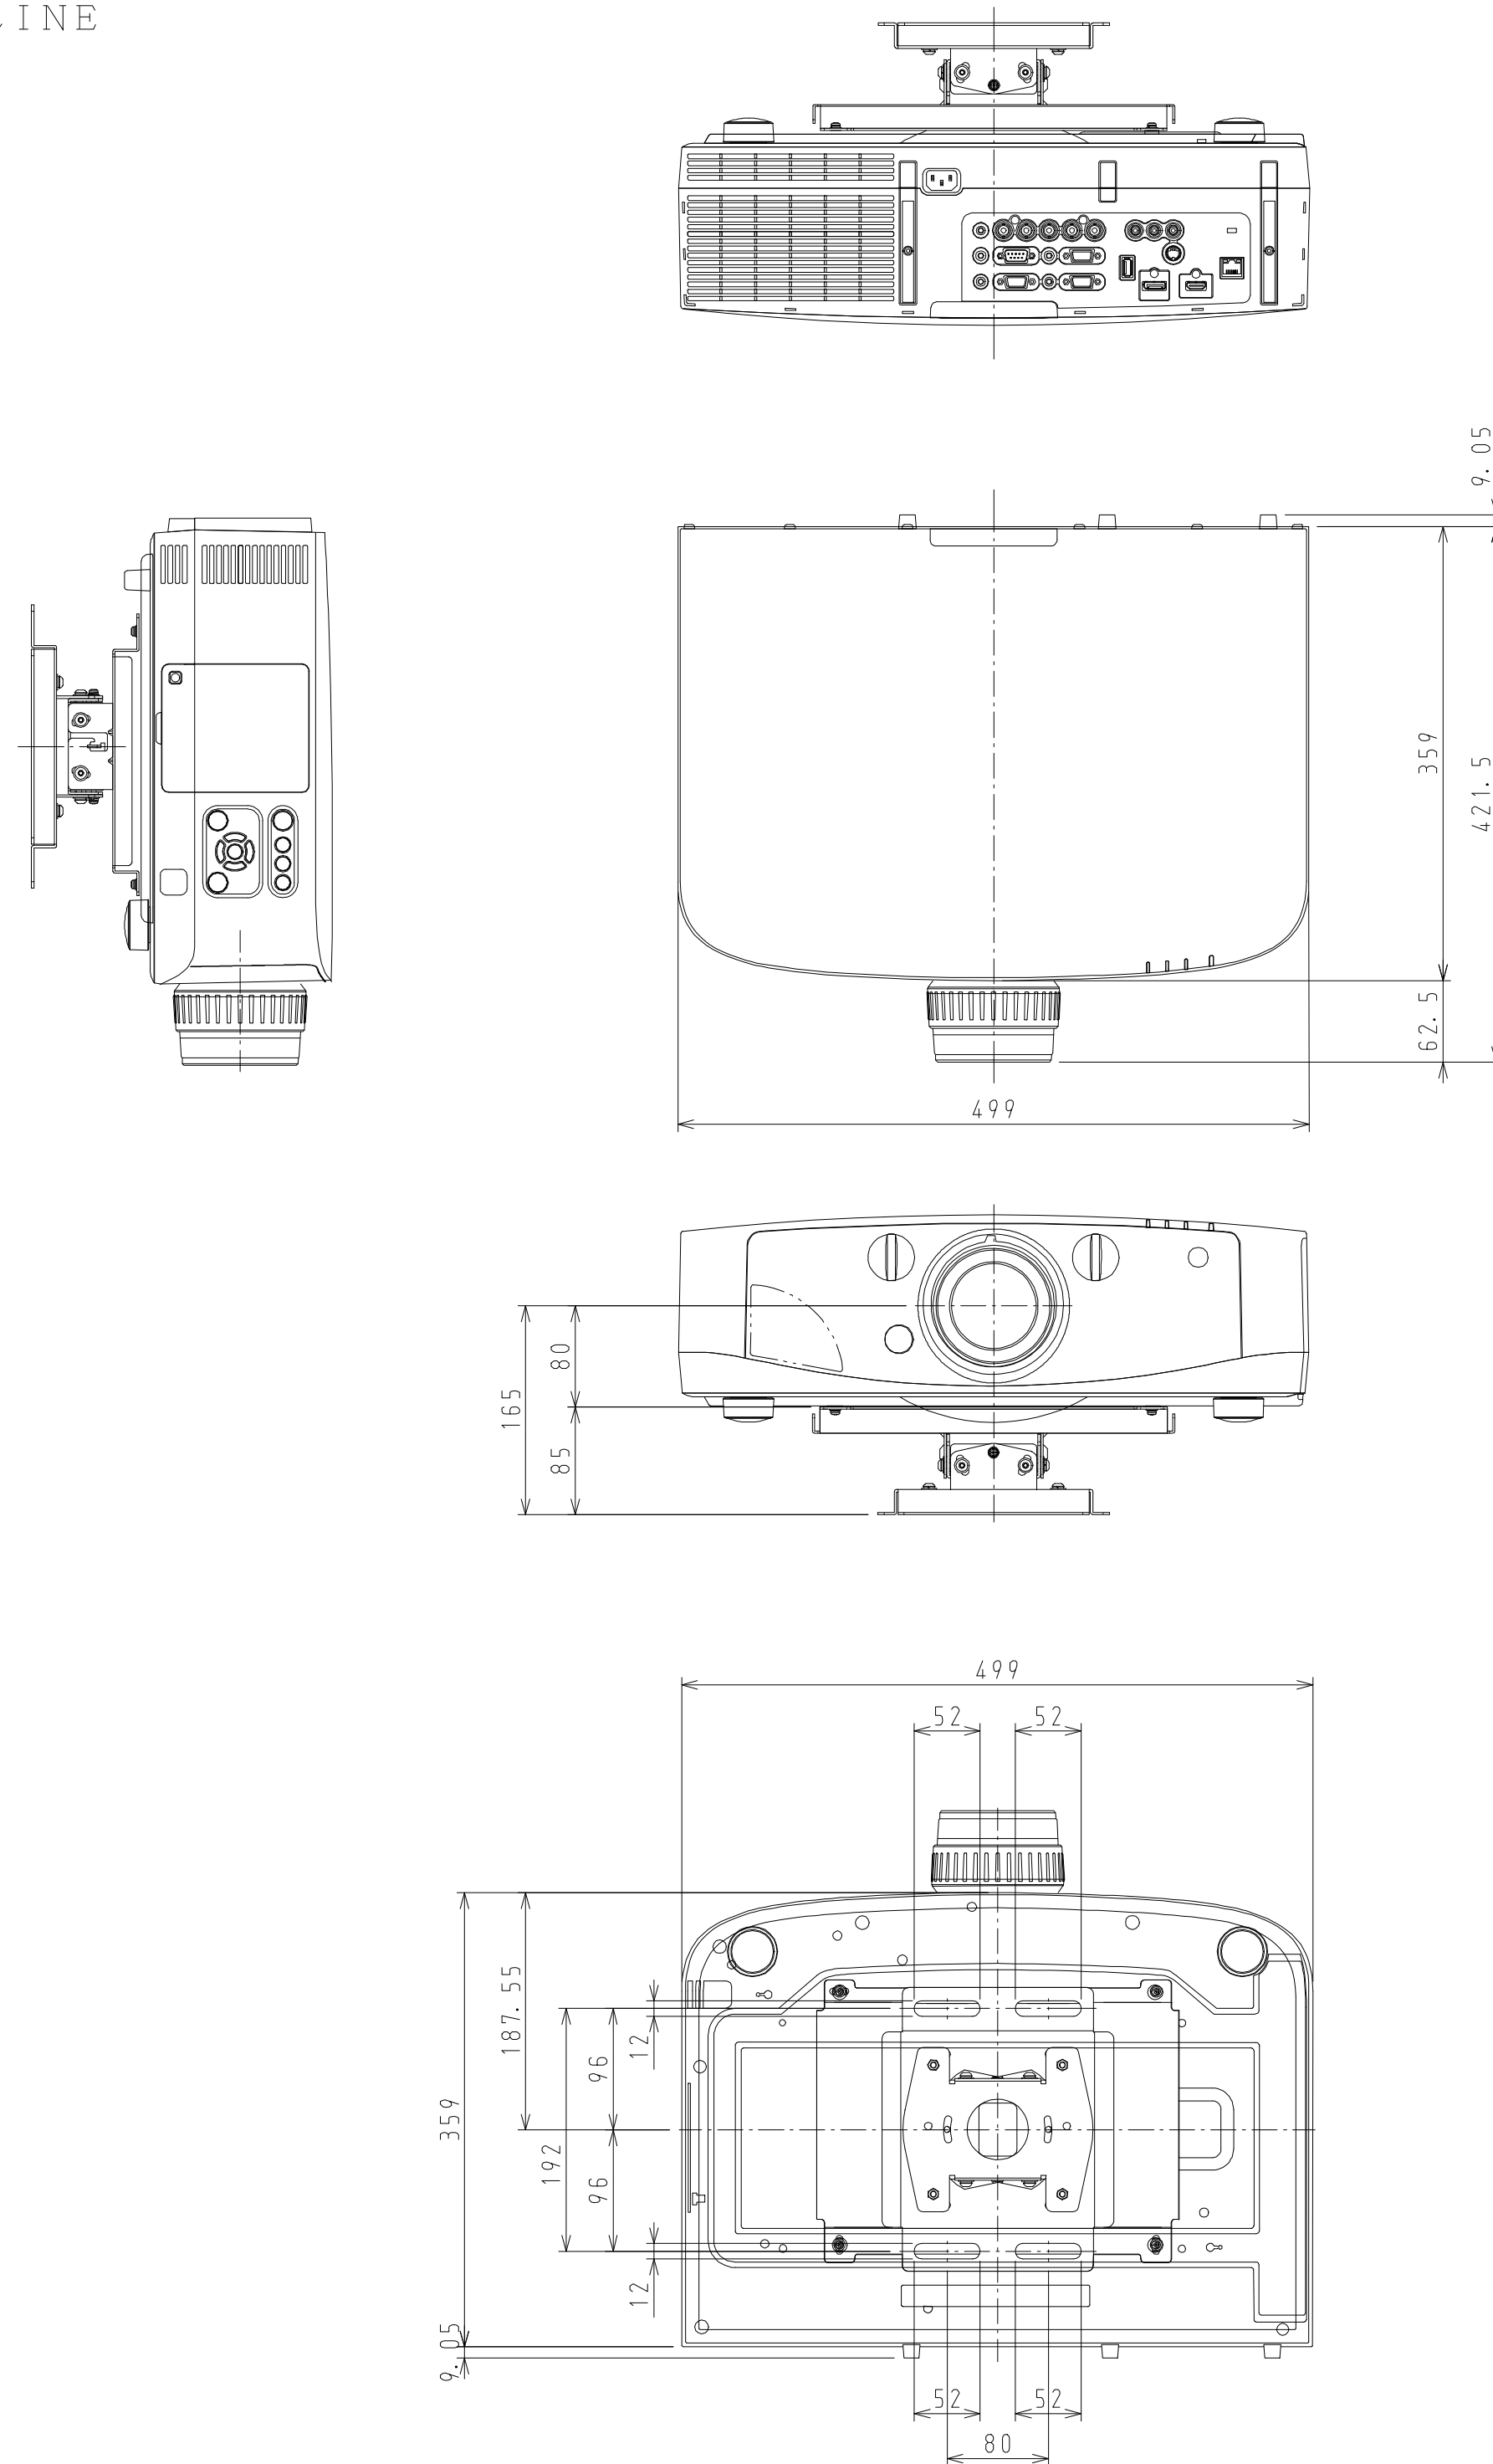

NP-PA600XJL (NP14CM) OUTLINE

注. 二点鎖船部内は、放熱口を示す

NEC ViewLight NP-PA600XJL	
パネルサイズ	0.79型 (1024 X 768) 4:3
レンズ	電動ズーム (1~2倍)
光源 (エコモード)	330W (264W) AC ランプ
明るさ	6000ルーメン
コントラスト比	2000:1 (ダイナミックコントラストオン時)
スクリーンサイズ	30~500型 (投写距離: 0.6m~73.8m)