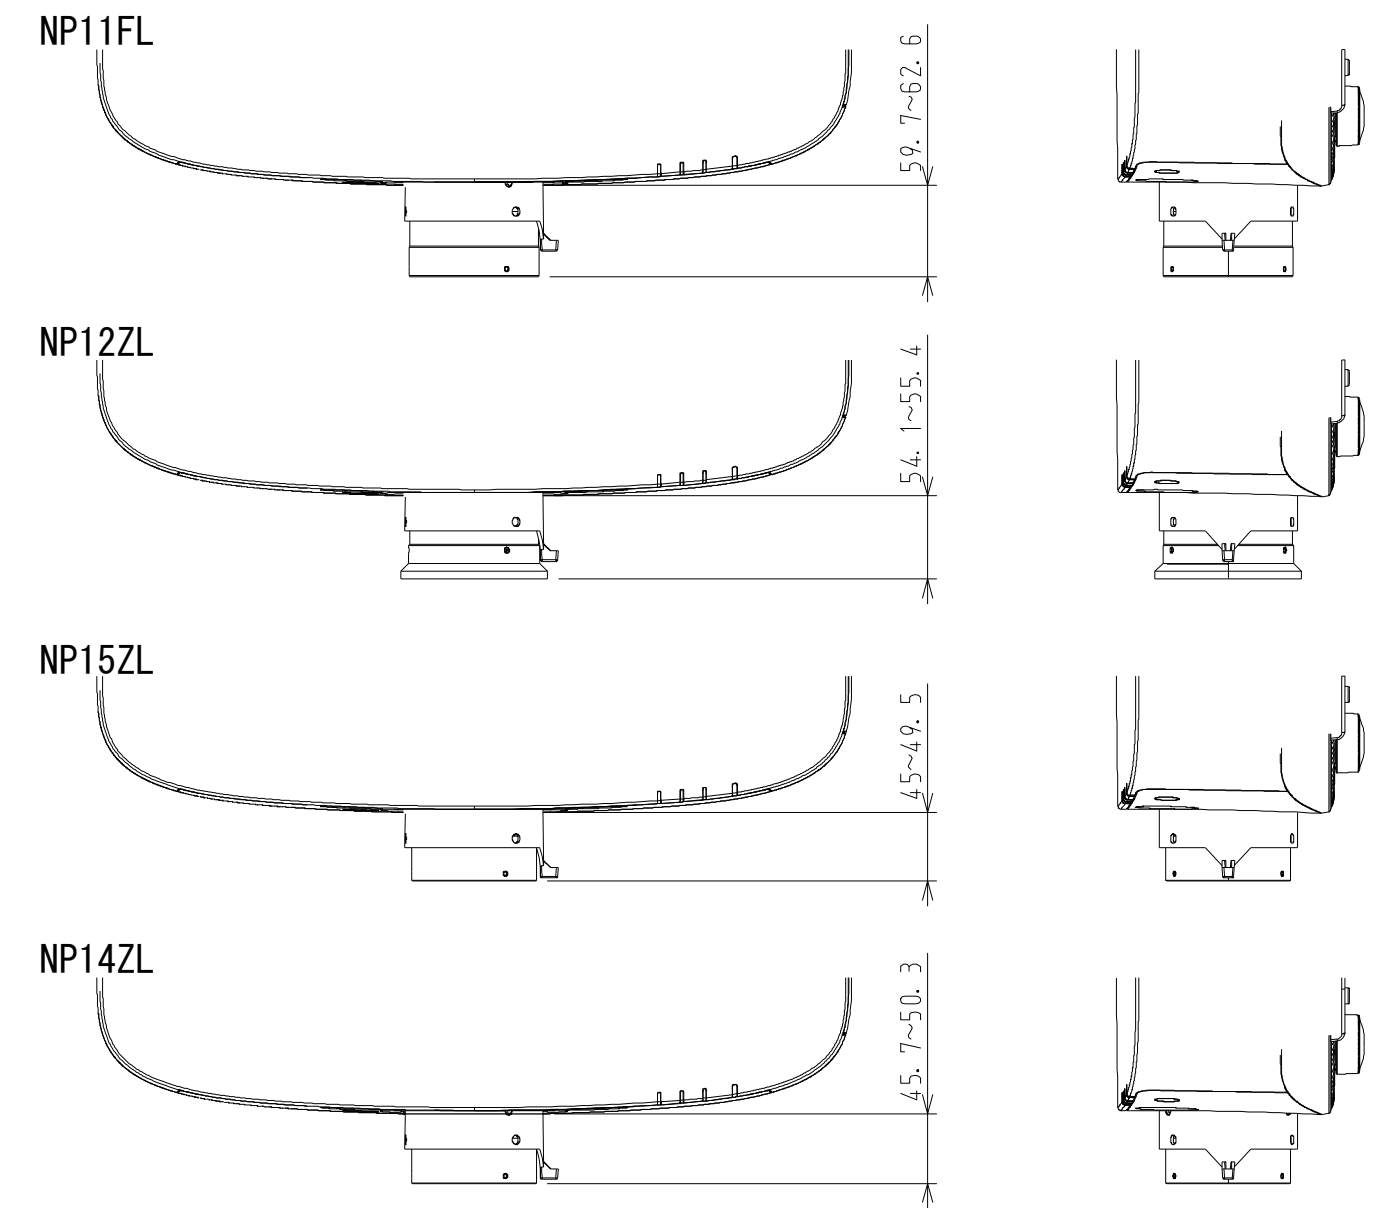

NP-PA600XJL (NP14CM) OUTLINE

注. 二点鎖船部内は、放熱口を示す

NEC ViewLight NP-PA600XJL	
パネルサイズ	0.79型 (1024 X 768) 4:3
レンズ	電動ズーム (1~2倍)
光源 (エコモード)	330W (264W) AC ランプ
明るさ	6000ルーメン
コントラスト比	2000:1 (ダイナミックコントラストオン時)
スクリーンサイズ	30~500型 (投写距離: 0.6m~73.8m)