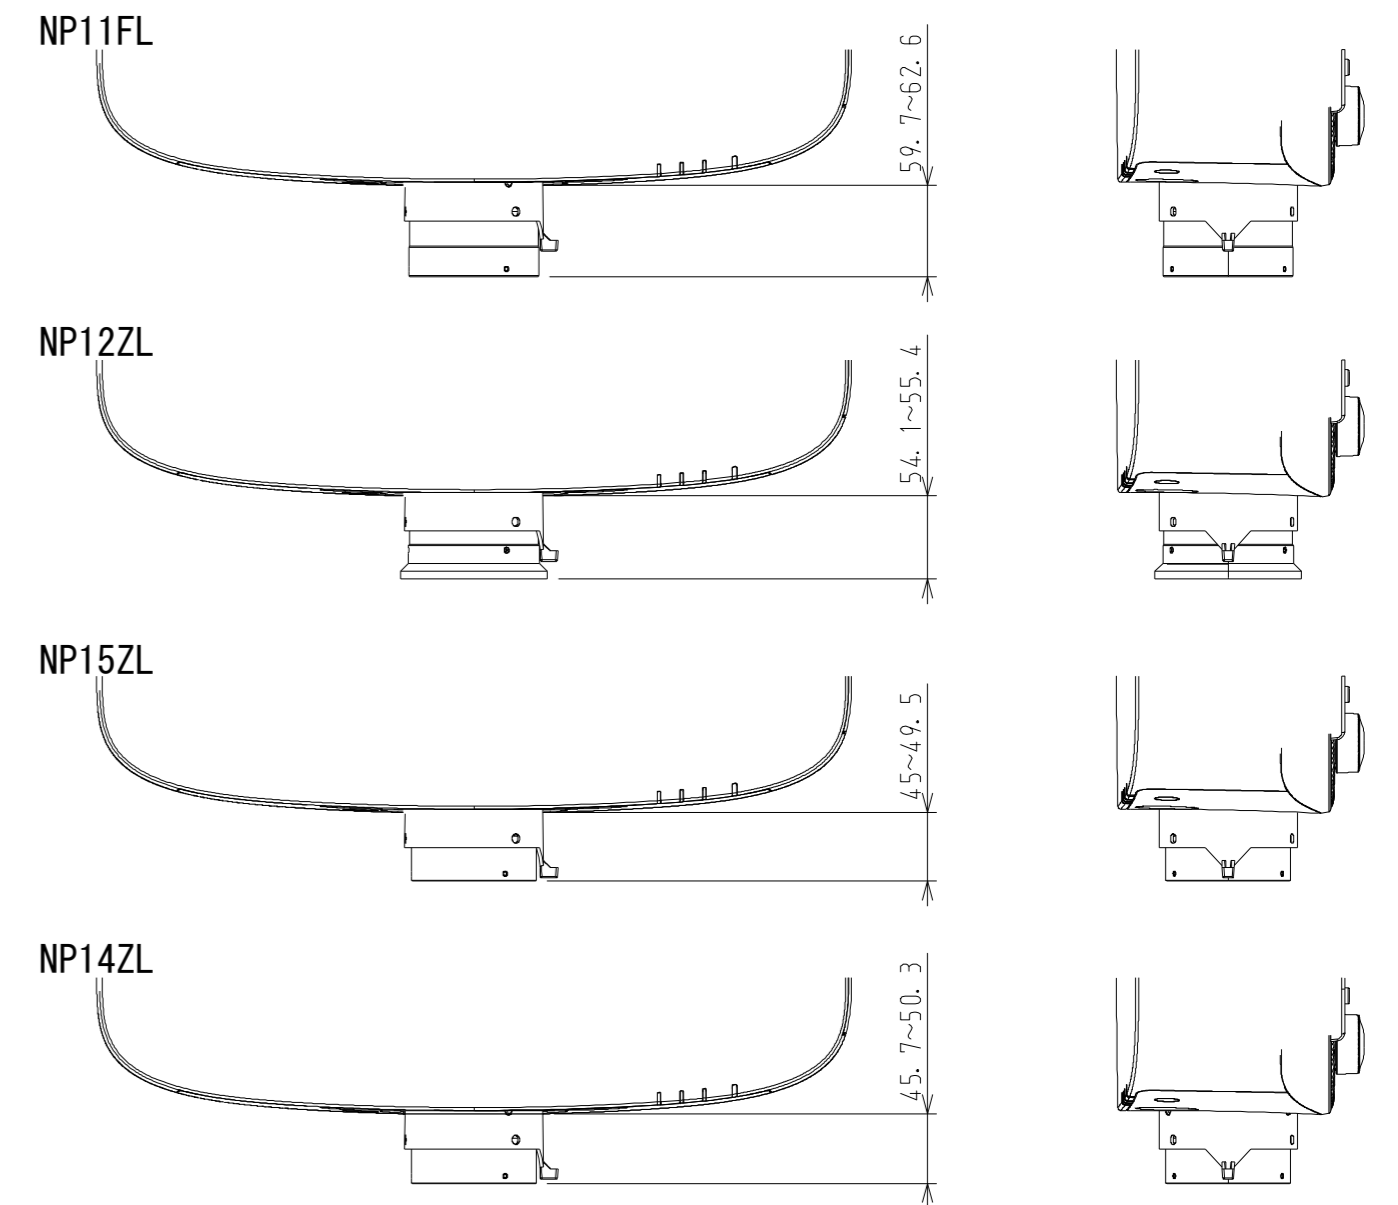

NP-PA600XJL OUTLINE

注. 二点鎖船部内は、放熱口を示す

NEC ViewLight NP-PA600XJL	
パネルサイズ	0.79型 (1024 X 768) 4:3
レンズ	電動ズーム (1~2倍)
光源 (エコモード)	330W (264W) AC ランプ
明るさ	6000ルーメン
コントラスト比	2000:1 (ダイナミックコントラストオン時)
スクリーンサイズ	30~500型 (投写距離: 0.6m~73.8m)