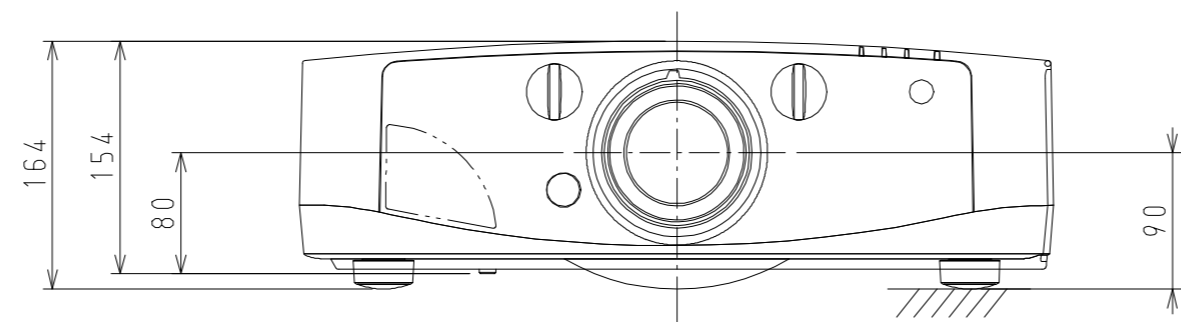

NP-PA600XJL OUTLINE

注. 二点鎖船部内は、放熱口を示す

NEC ViewLight NP-PA600XJL	
パネルサイズ	0.79型 (1024 X 768) 4:3
レンズ	電動ズーム (1~2倍)
光源 (エコモード)	330W (264W) AC ランプ
明るさ	6000ルーメン
コントラスト比	2000:1 (ダイナミックコントラストオン時)
スクリーンサイズ	30~500型 (投写距離: 0.6m~73.8m)