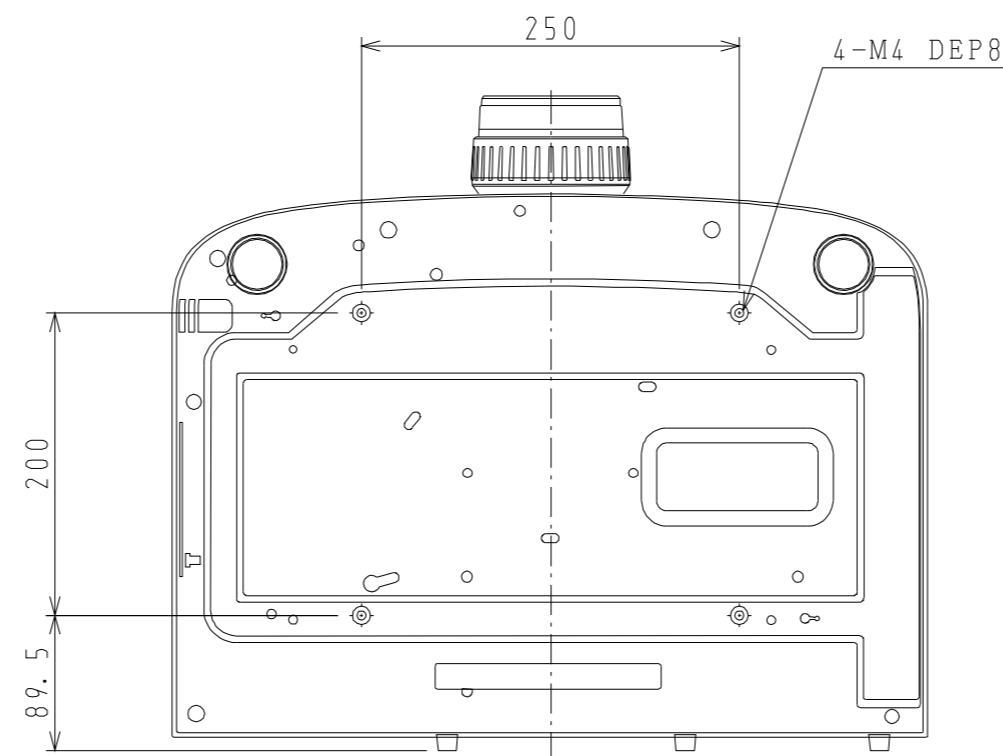

NP-PA600XJL OUTLINE

注. 二点鎖船部内は、放熱口を示す

NEC ViewLight NP-PA600XJL	
パネルサイズ	0.79型 (1024 X 768) 4:3
レンズ	電動ズーム (1~2倍)
光源 (エコモード)	330W (264W) AC ランプ
明るさ	6000ルーメン
コントラスト比	2000:1 (ダイナミックコントラストオン時)
スクリーンサイズ	30~500型 (投写距離: 0.6m~73.8m)