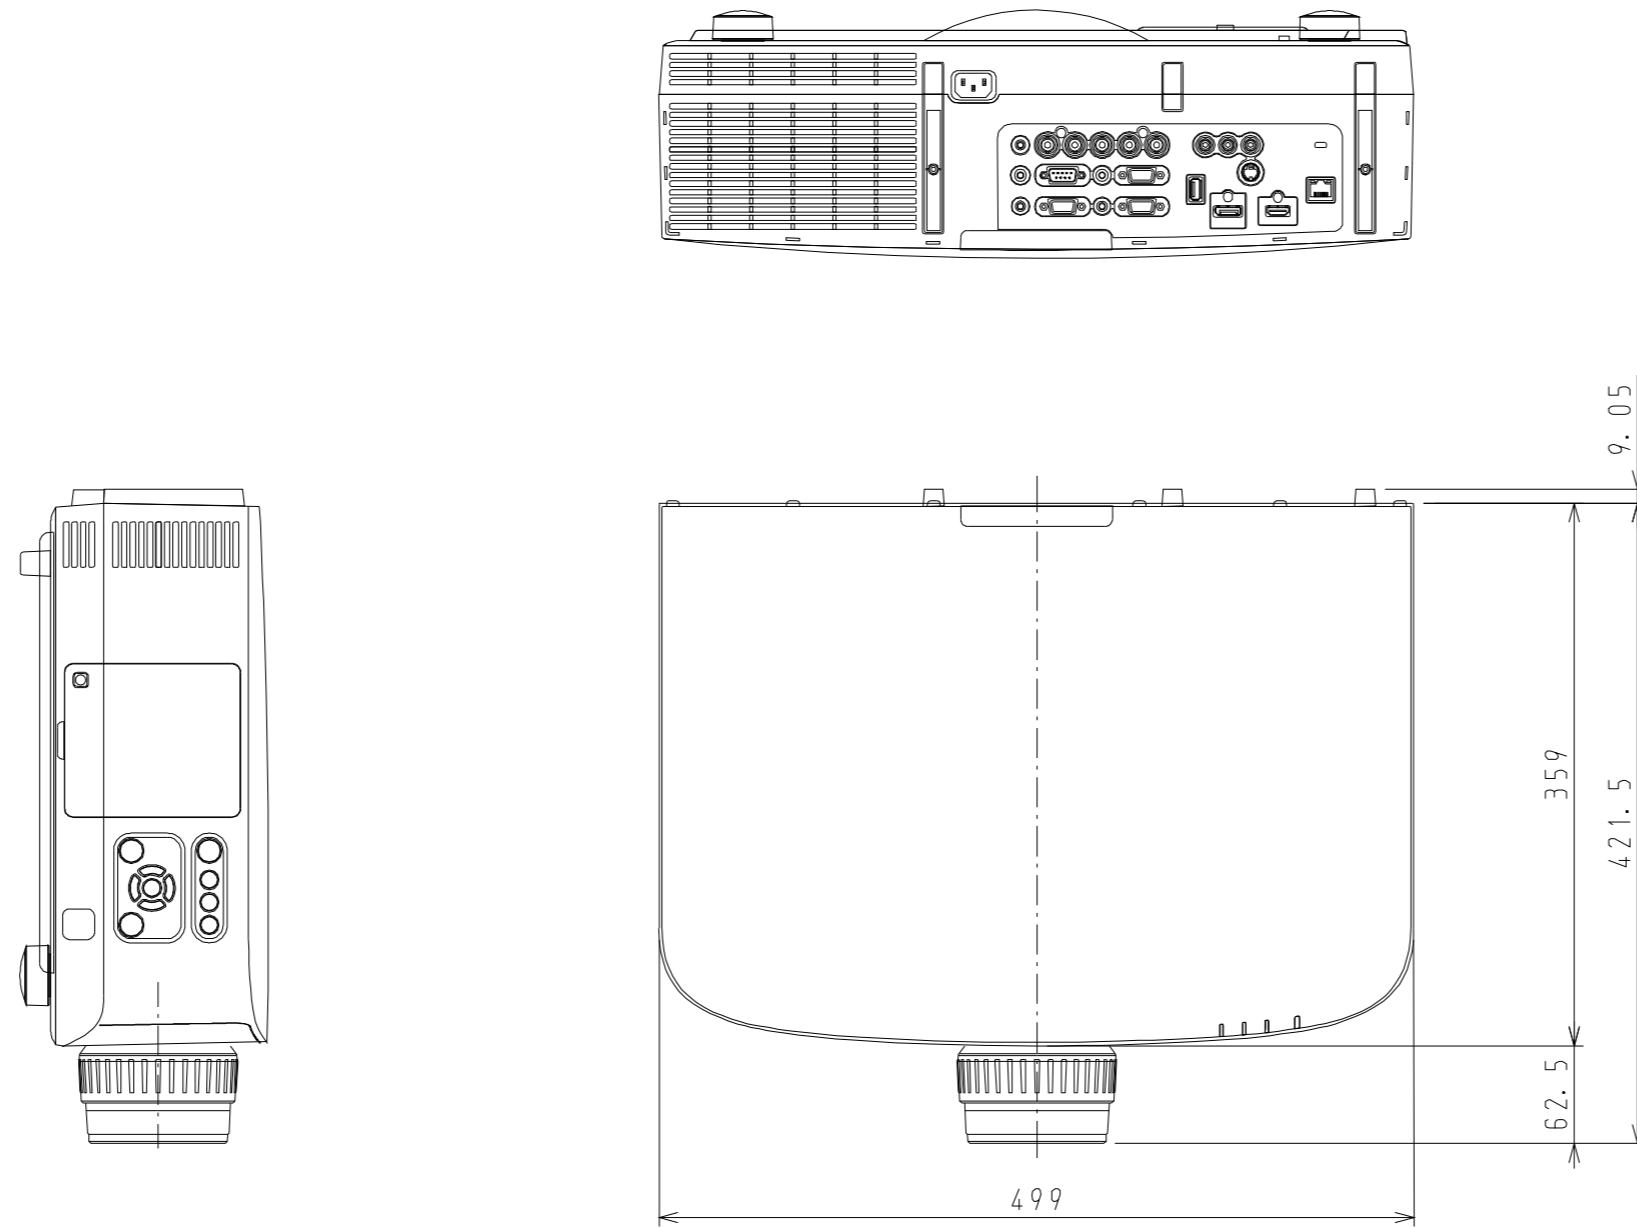

NP-PA600XJL OUTLINE

注. 二点鎖船部内は、放熱口を示す

NEC ViewLight NP-PA600XJL	
パネルサイズ	0.79型 (1024 X 768) 4:3
レンズ	電動ズーム (1~2倍)
光源 (エコモード)	330W (264W) AC ランプ
明るさ	6000ルーメン
コントラスト比	2000:1 (ダイナミックコントラストオン時)
スクリーンサイズ	30~500型 (投写距離: 0.6m~73.8m)