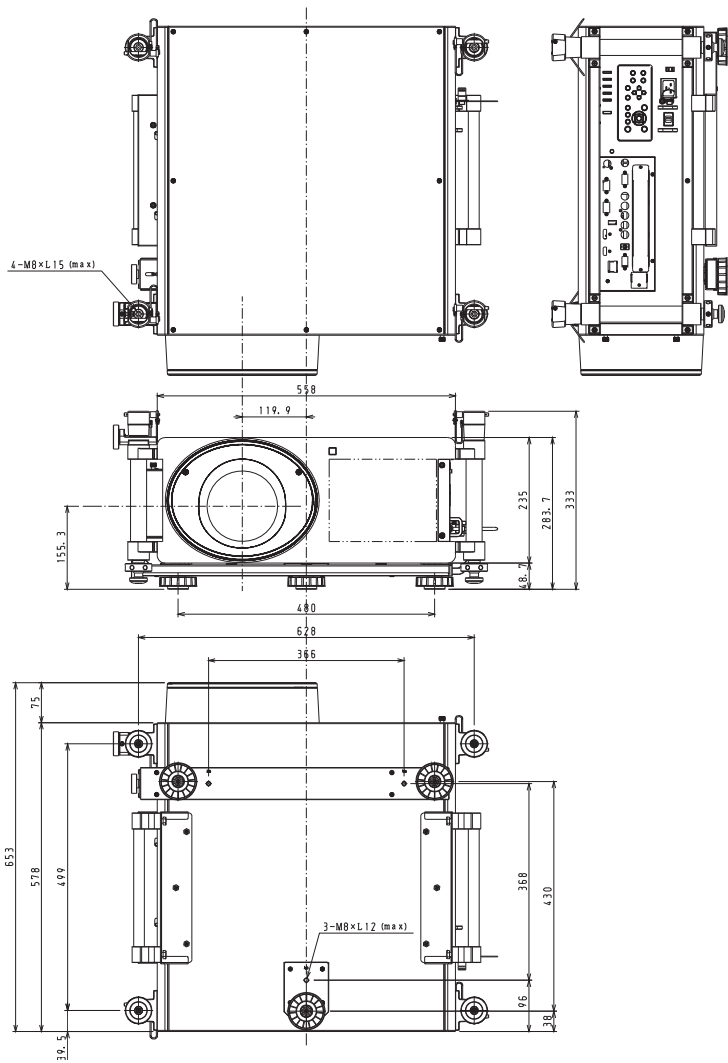

NP-PH1000U OUTLINE

注: 二点線線部内は、抜取図を示す

NEC ViewLight NP-PH1000U	
モデルサイズ	0.96型 (1920 X 1200) 16:10
レンズ	電動ズーム (1~1.6倍)
光源 (エコモード)	400W (320W) ACランプ
明るさ	1100lmタイプ (ランプ2灯時)
コントラスト比	2000:1 (ダイナミックコントラストオン時)
スクリーンサイズ	80~500型 (投写距離: 1.1m ~74.0m)