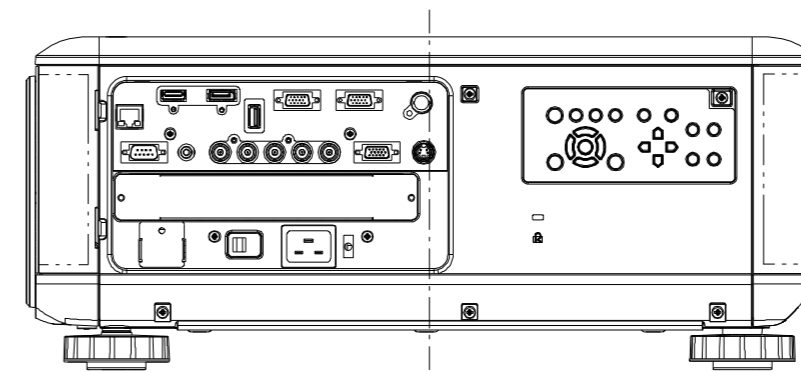

NP-PX800XJD OUTLINE

天吊り金具取り付け面

注. 二点鎖船部内は、放熱口を示す

NEC ViewLight NP-PX800XJD	
パネルサイズ	0.7型 (1920 X 1200) 4:3
レンズ	電動ズーム (1~2倍)
光源 (エコモード)	400W (320W) AC ランプ
明るさ	8000ルーメン
コントラスト比	2100:1 (ダイナミックコントラストオン時)
スクリーンサイズ	40~500型 (投写距離: 0.8m ~86.4m)