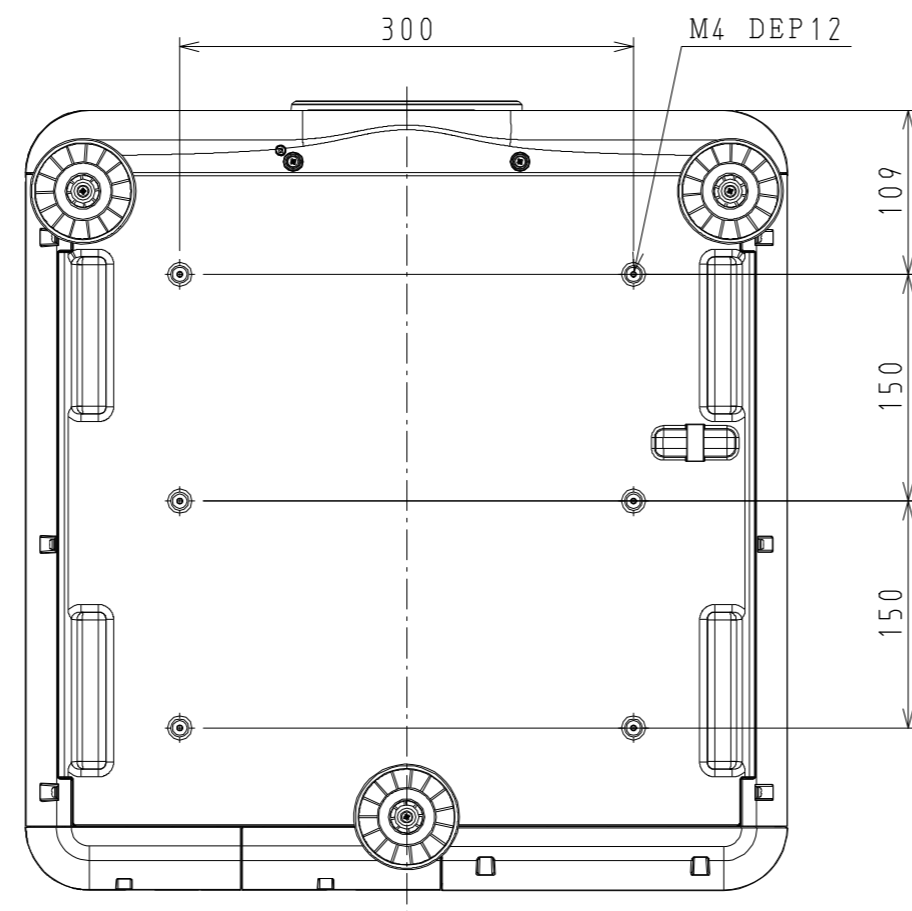

NP-PX800XJD OUTLINE

天吊り金具取り付け面

注. 二点鎖船部内は、放熱口を示す

NEC ViewLight NP-PX800XJD	
パネルサイズ	0.7型 (1920 X 1200) 4:3
レンズ	電動ズーム (1~2倍)
光源 (エコモード)	400W (320W) AC ランプ
明るさ	8000ルーメン
コントラスト比	2100:1 (ダイナミックコントラストオン時)
スクリーンサイズ	40~500型 (投写距離: 0.8m ~86.4m)