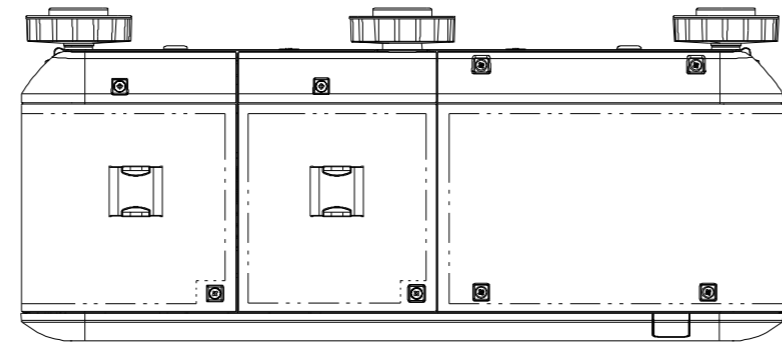

NP-PX800XJD OUTLINE

天吊り金具取り付け面

注. 二点鎖船部内は、放熱口を示す

NEC ViewLight NP-PX800XJD	
パネルサイズ	0.7型 (1920 X 1200) 4:3
レンズ	電動ズーム (1~2倍)
光源 (エコモード)	400W (320W) AC ランプ
明るさ	8000ルーメン
コントラスト比	2100:1 (ダイナミックコントラストオン時)
スクリーンサイズ	40~500型 (投写距離: 0.8m ~86.4m)