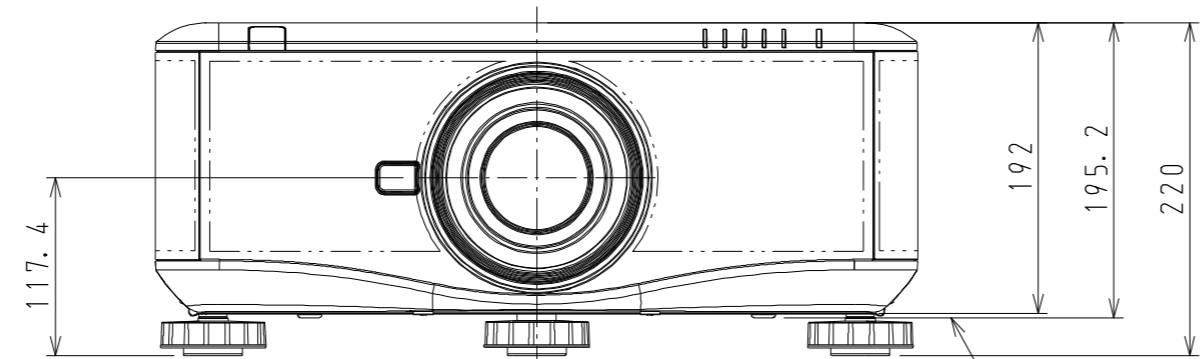

NP-PX800XJD OUTLINE

天吊り金具取り付け面

注. 二点鎖船部内は、放熱口を示す

NEC ViewLight NP-PX800XJD	
パネルサイズ	0.7型 (1920 X 1200) 4:3
レンズ	電動ズーム (1~2倍)
光源 (エコモード)	400W (320W) AC ランプ
明るさ	8000ルーメン
コントラスト比	2100:1 (ダイナミックコントラストオン時)
スクリーンサイズ	40~500型 (投写距離: 0.8m ~86.4m)