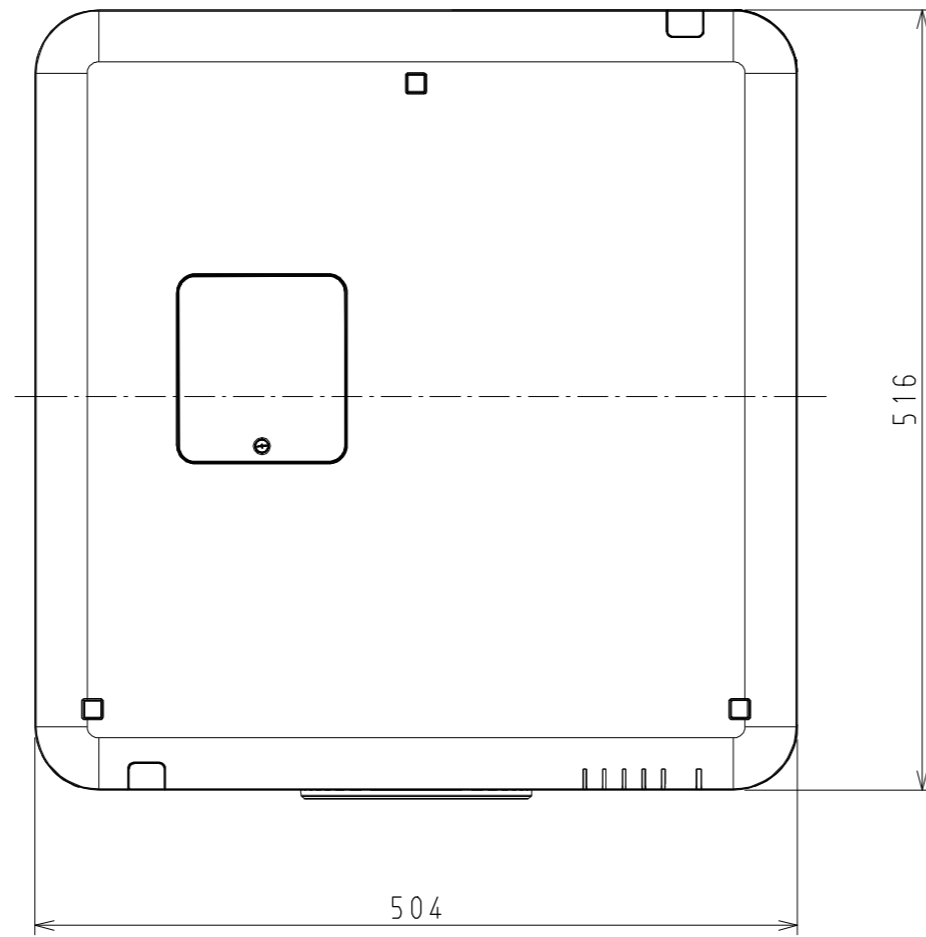

NP-PX800XJD OUTLINE

天吊り金具取り付け面

注. 二点鎖船部内は、放熱口を示す

NEC ViewLight NP-PX800XJD	
パネルサイズ	0.7型 (1920 X 1200) 4:3
レンズ	電動ズーム (1~2倍)
光源 (エコモード)	400W (320W) AC ランプ
明るさ	8000ルーメン
コントラスト比	2100:1 (ダイナミックコントラストオン時)
スクリーンサイズ	40~500型 (投写距離: 0.8m ~86.4m)