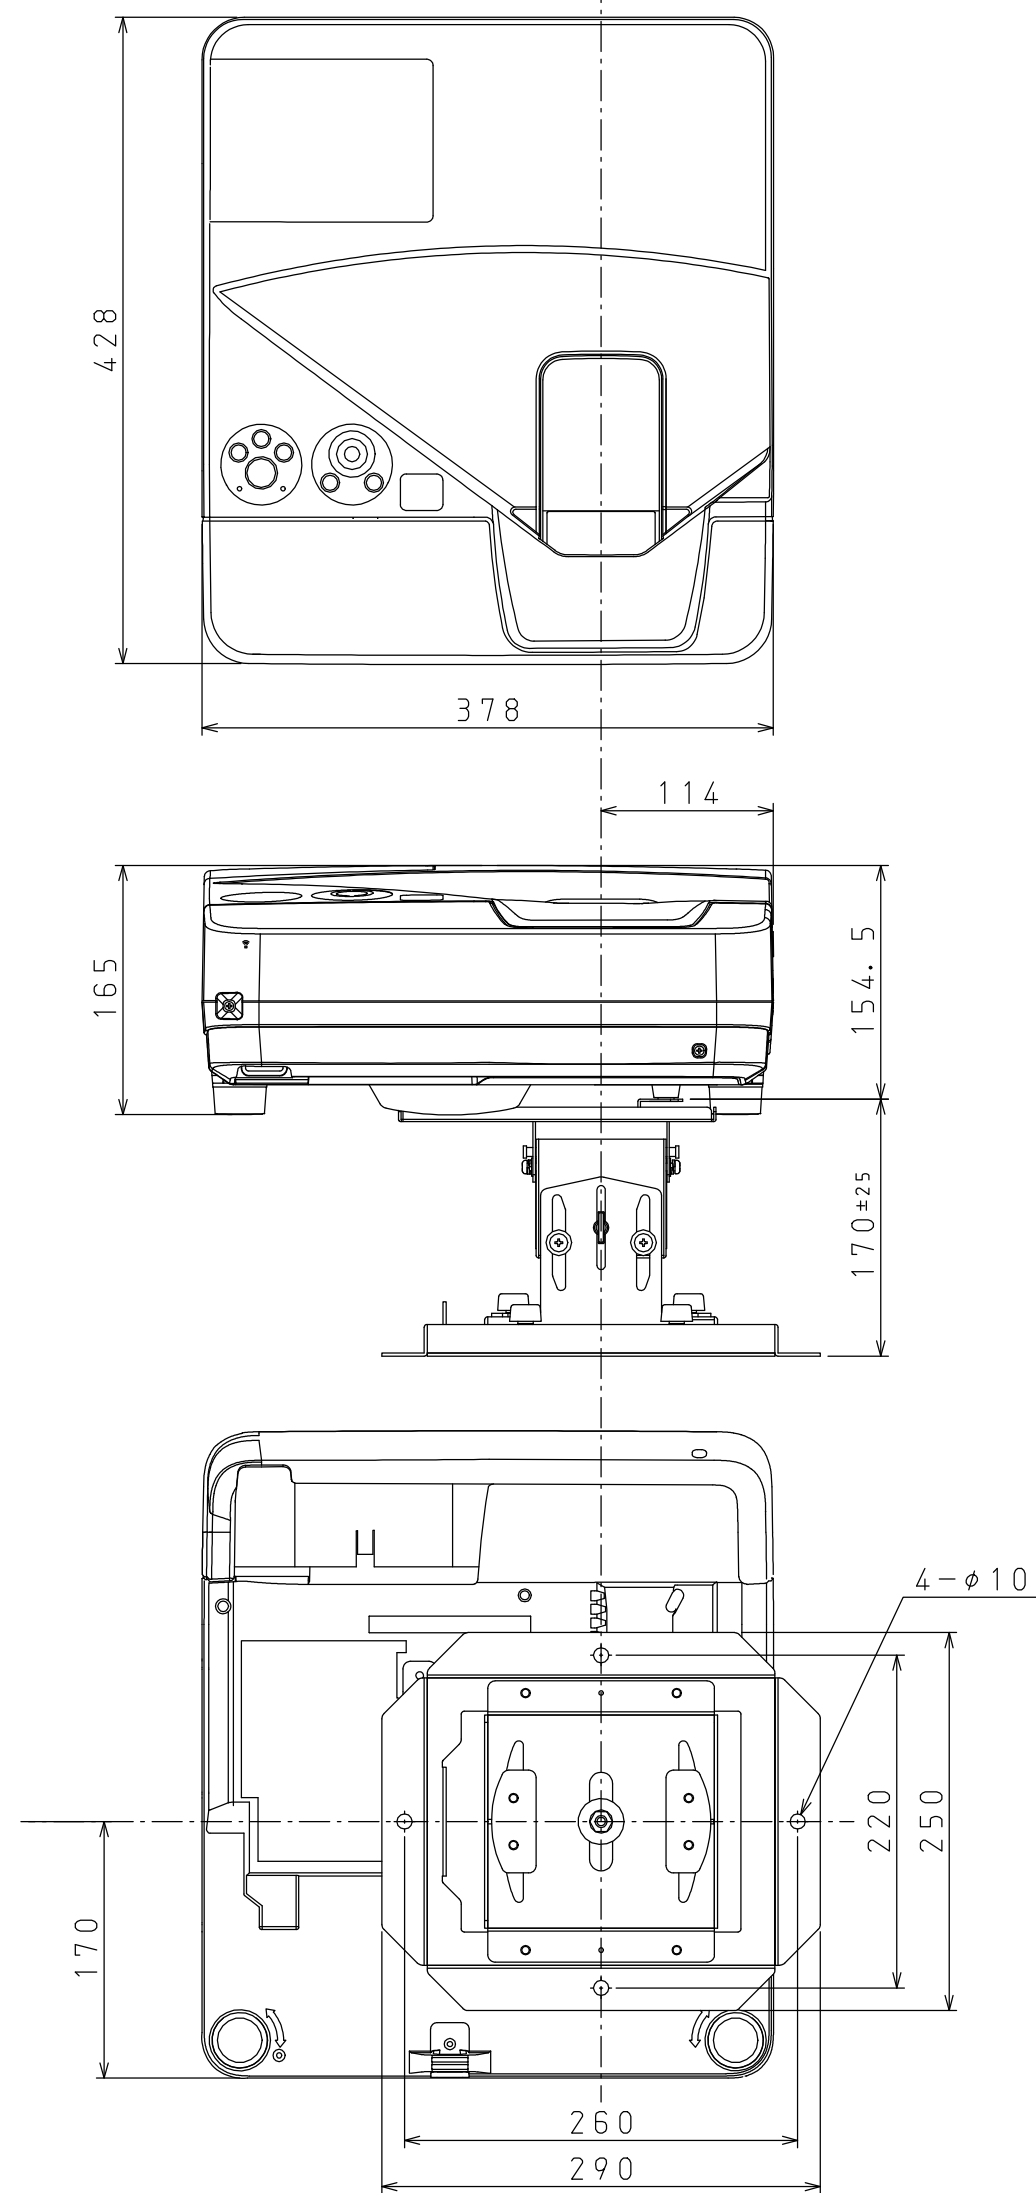

NP-UM330WJL (NP13CM) OUTLINE

注. 二点鎖船部内は、放熱口を示す

NEC ViewLight NP-UM330WJL

パネルサイズ	0.59型 MLA付 (1024X768) 16:10
レンズ	手動デジタルズーム (1.4倍)
光源 (エコモード)	265W (エコ1:195W、エコ2:160W)
明るさ	3300ルーメン
コントラスト比	3000:1
スクリーンサイズ	58~110型 (44.8cm~85.4cm)