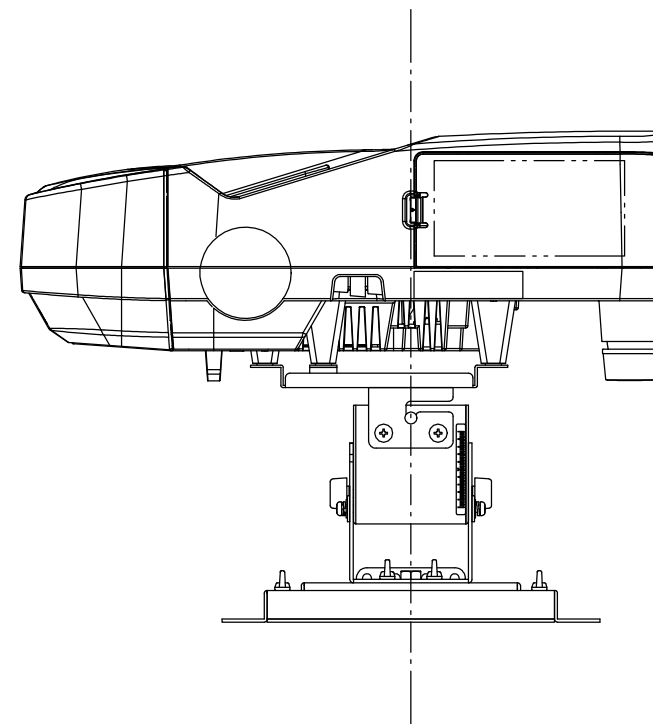

NP-UM330WJL (NP13CM) OUTLINE

注. 二点鎖船部内は、放熱口を示す

NEC ViewLight NP-UM330WJL

パネルサイズ	0.59型 MLA付 (1024X768) 16:10
レンズ	手動デジタルズーム (1.4倍)
光源 (エコモード)	265W (エコ1:195W、エコ2:160W)
明るさ	3300ルーメン
コントラスト比	3000:1
スクリーンサイズ	58~110型 (44.8cm~85.4cm)