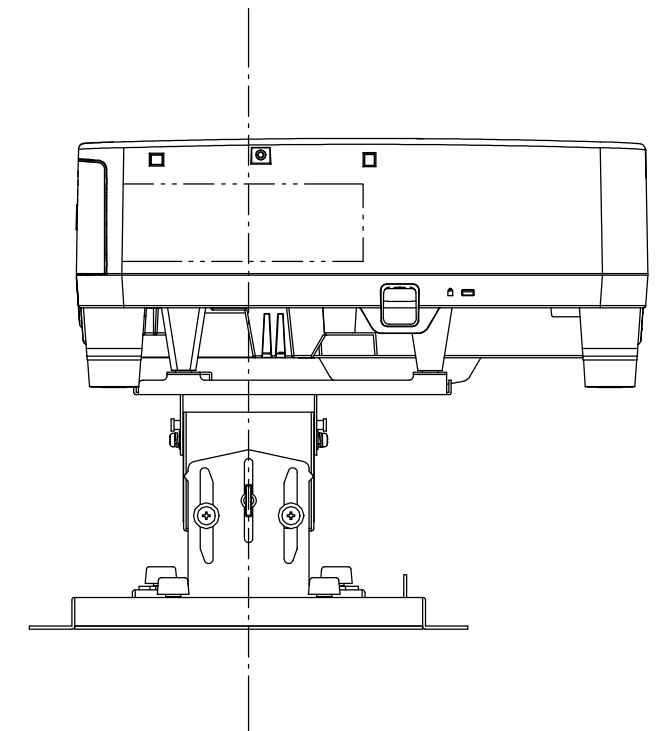

NP-UM330WJL (NP13CM) OUTLINE

注. 二点鎖船部内は、放熱口を示す

NEC ViewLight NP-UM330WJL

パネルサイズ	0.59型 MLA付 (1024X768) 16:10
レンズ	手動デジタルズーム (1.4倍)
光源 (エコモード)	265W (エコ1:195W、エコ2:160W)
明るさ	3300ルーメン
コントラスト比	3000:1
スクリーンサイズ	58~110型 (44.8cm~85.4cm)