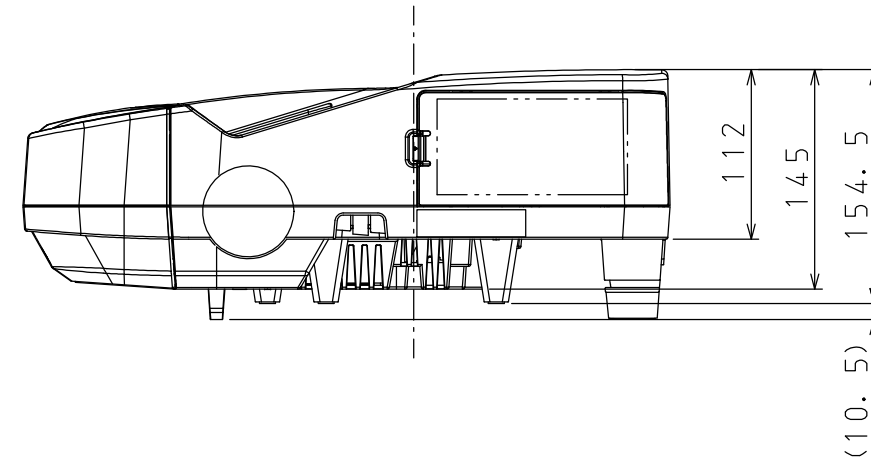

NP-UM330XJL OUTLINE

注. 二点鎖船部内は、放熱口を示す

NEC ViewLight NP-UM330XJL

パネルサイズ	0.63型 MLA付 (1024X768) 4:3
レンズ	手動デジタルズーム (1.4倍)
光源 (エコモード)	265W (エコ1:195W、エコ2:160W) ACランプ
明るさ	3300ルーメン
コントラスト比	3000:1
スクリーンサイズ	61.5~116.6型 (44.8cm~85.4cm)