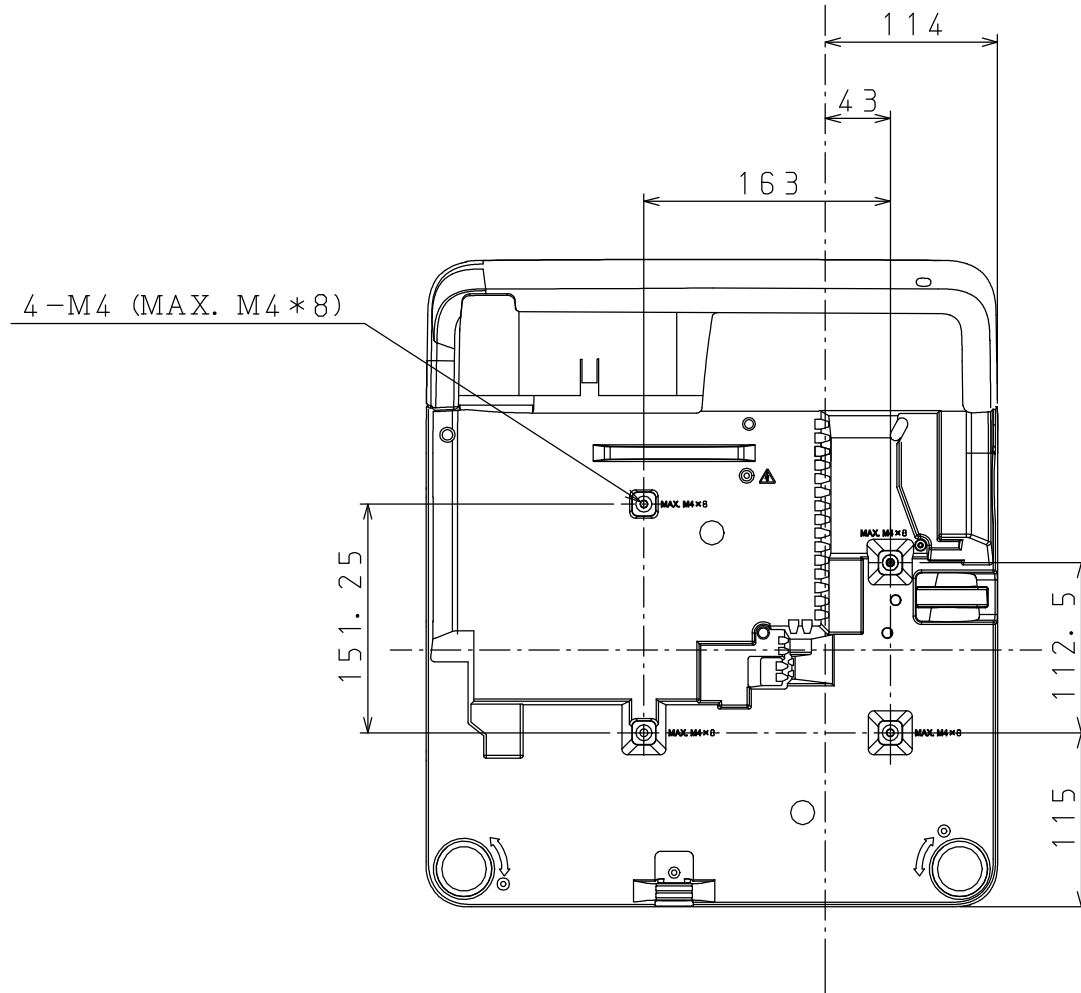

NP-UM330XJL OUTLINE

注. 二点鎖船部内は、放熱口を示す

NEC ViewLight NP-UM330XJL

パネルサイズ	0.63型 MLA付 (1024X768) 4:3
レンズ	手動デジタルズーム (1.4倍)
光源 (エコモード)	265W (エコ1:195W、エコ2:160W) ACランプ
明るさ	3300ルーメン
コントラスト比	3000:1
スクリーンサイズ	61.5~116.6型 (44.8cm~85.4cm)