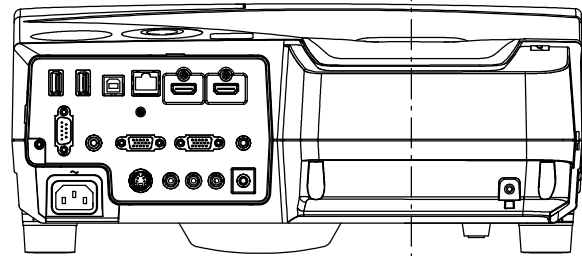

NP-UM330XJL OUTLINE

注. 二点鎖船部内は、放熱口を示す

NEC ViewLight NP-UM330XJL

パネルサイズ	0.63型 MLA付 (1024X768) 4:3
レンズ	手動デジタルズーム (1.4倍)
光源 (エコモード)	265W (エコ1:195W、エコ2:160W) ACランプ
明るさ	3300ルーメン
コントラスト比	3000:1
スクリーンサイズ	61.5~116.6型 (44.8cm~85.4cm)