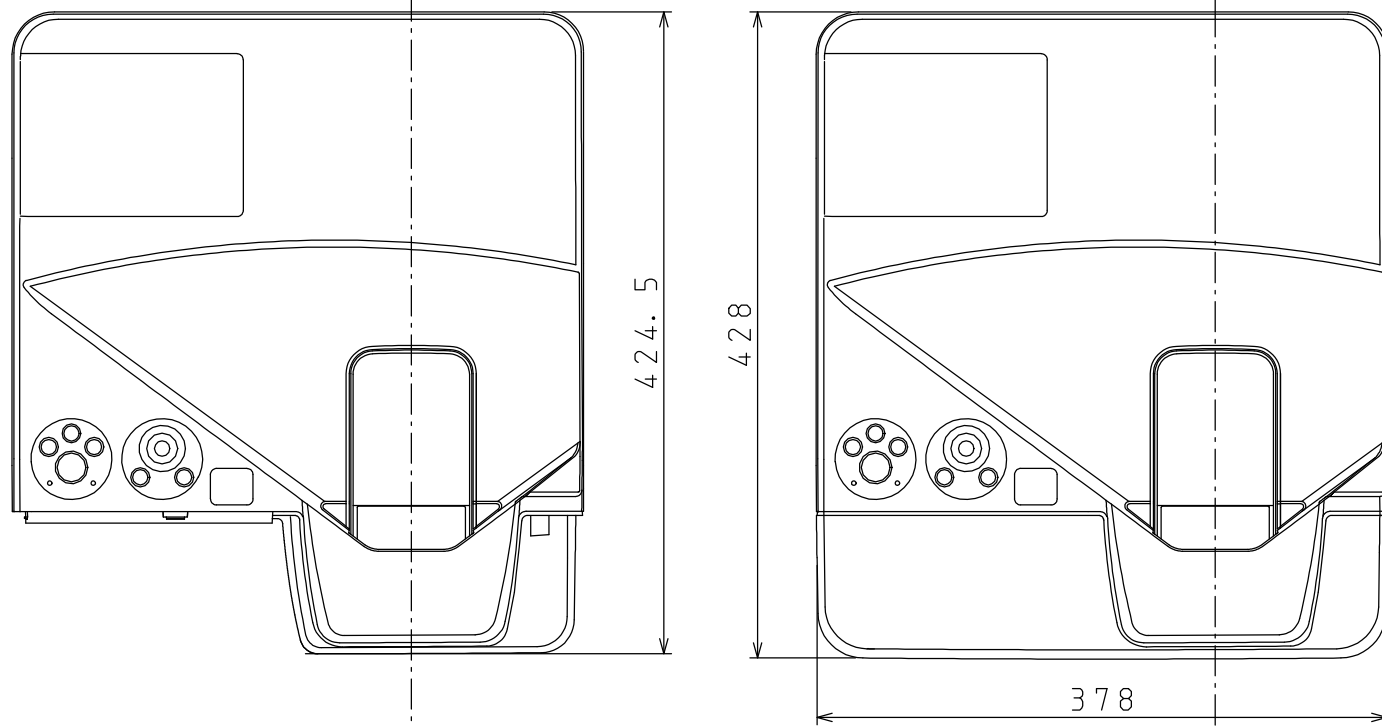

NP-UM330XJL OUTLINE

注. 二点鎖船部内は、放熱口を示す

NEC ViewLight NP-UM330XJL

パネルサイズ	0.63型 MLA付 (1024X768) 4:3
レンズ	手動デジタルズーム (1.4倍)
光源 (エコモード)	265W (エコ1:195W、エコ2:160W) ACランプ
明るさ	3300ルーメン
コントラスト比	3000:1
スクリーンサイズ	61.5~116.6型 (44.8cm~85.4cm)