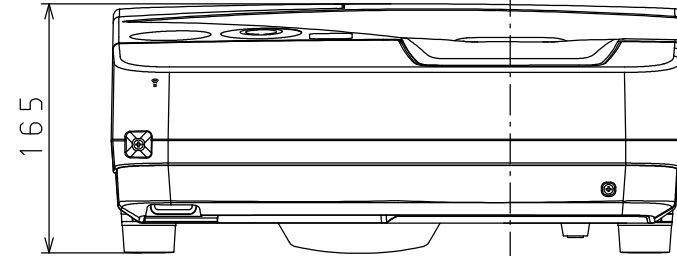

NP-UM330XJL OUTLINE

注. 二点鎖船部内は、放熱口を示す

NEC ViewLight NP-UM330XJL

パネルサイズ	0.63型 MLA付 (1024X768) 4:3
レンズ	手動デジタルズーム (1.4倍)
光源 (エコモード)	265W (エコ1:195W、エコ2:160W) ACランプ
明るさ	3300ルーメン
コントラスト比	3000:1
スクリーンサイズ	61.5~116.6型 (44.8cm~85.4cm)