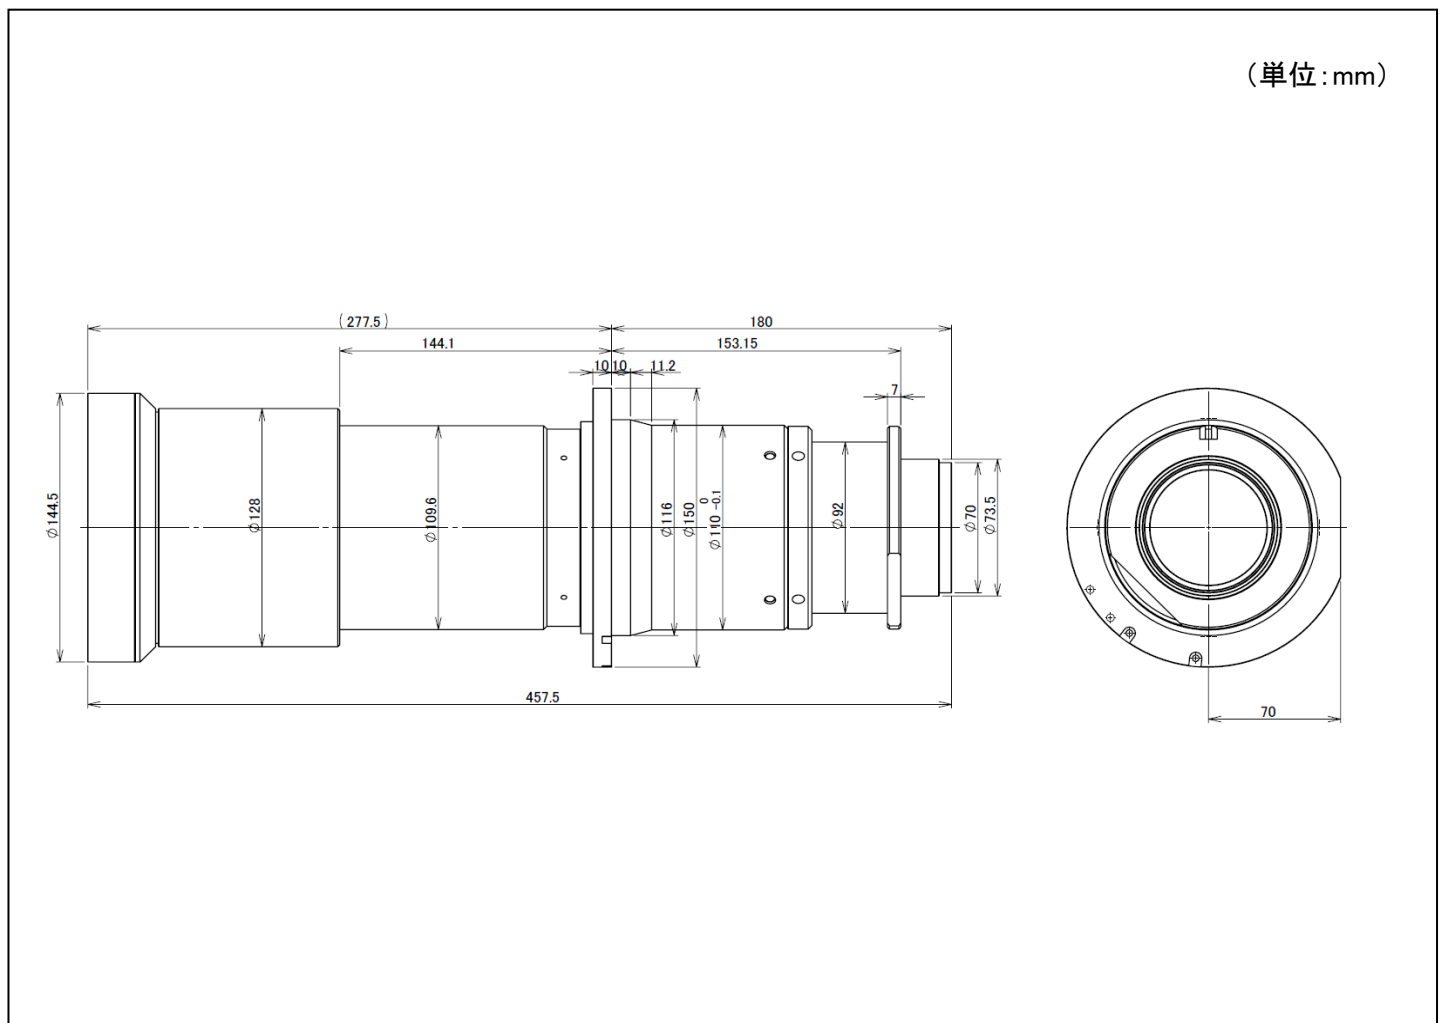

納入仕様書 オプションレンズ L2K-10F1

概要

●NP-PH3501QL-40K/NP-PH2601QL-30K専用 固定焦点レンズ

■主な仕様

L2K-10F1		
ズーム/フォーカス	ズームなし/電動フォーカス	
ズーム比	—	
F (Wide-Tele) / f値(mm)	F=2.5 f=28.95	
投写距離比 ^{※1}	0.93:1	
スクリーンサイズ(型)	100-1000	
レンズシフト ^{※2} [4,096×2,160(画面比17:9)の場合]	垂直	+27% ~ -27%V
	水平	+8% ~ -8%H
レンズシフト ^{※2} [3,840×2,160(画面比16:9)の場合]	垂直	+34% ~ -34%V
	水平	+12% ~ -12%H
外形寸法(直径×長さ) 突起部含まず	下記外観図の側面図参照	
質量	6.8kg	

※1:スクリーンへの投映距離:スクリーンの横幅寸法

※2:V:投写画面の高さ、H:投写画面の幅

■外観図

この仕様・意匠はお断りなく変更することがあります。