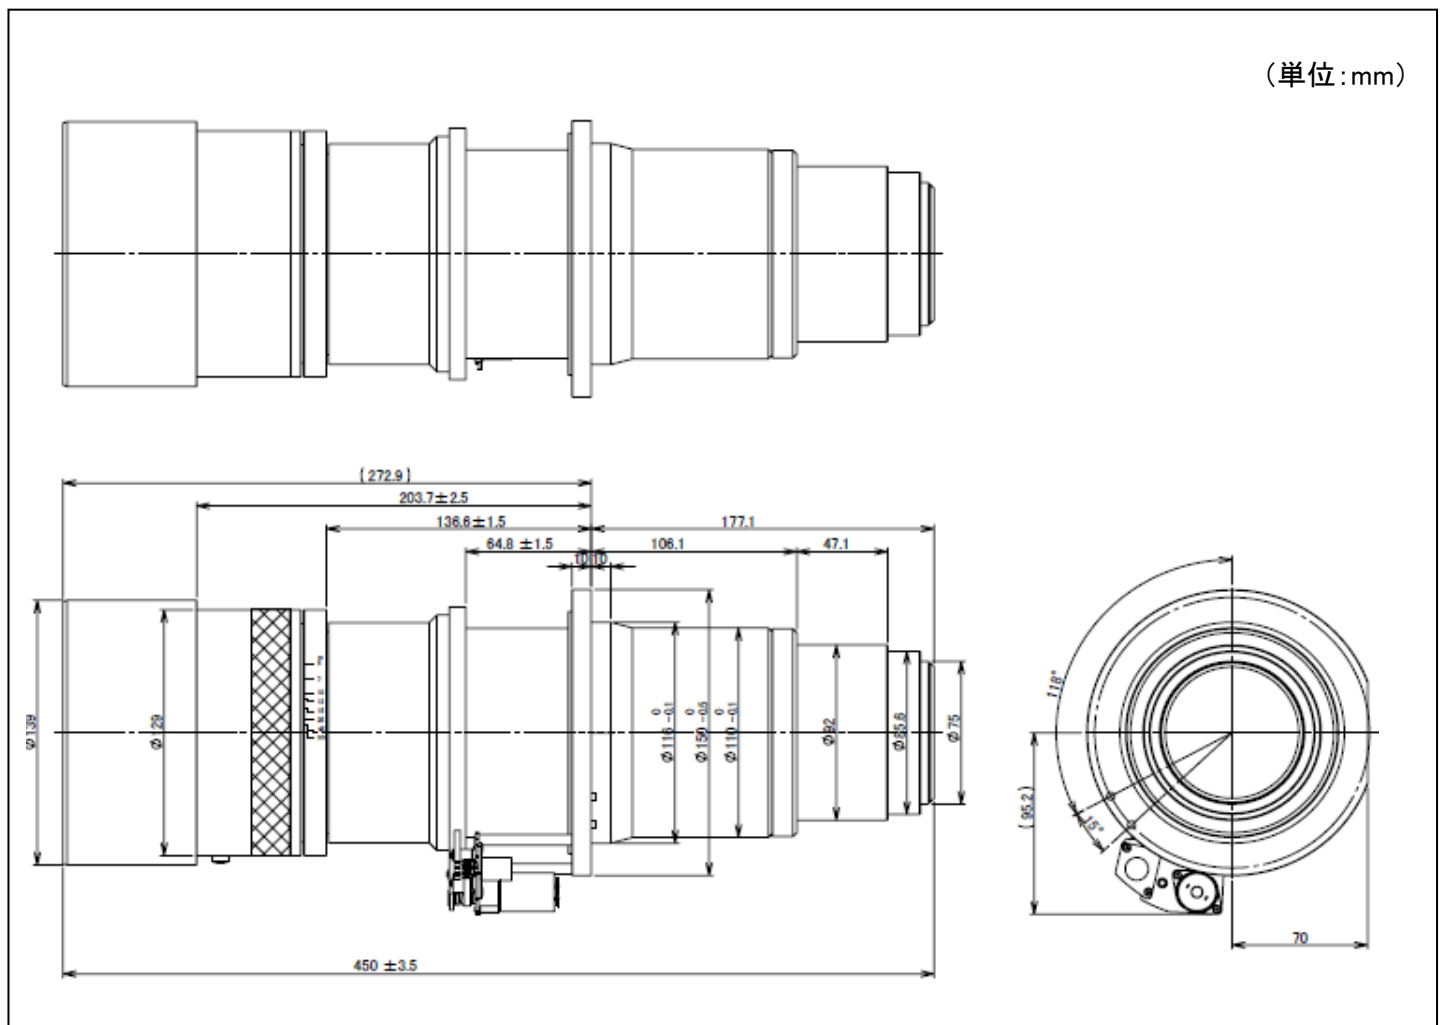

納入仕様書 オプションレンズ

L4K-15ZM

概要

●NP-PH3501QL-40K/NP-PH2601QL-30K専用 ズームレンズ

■主な仕様

L4K-15ZM		
ズーム/フォーカス	電動	
ズーム比	1.4	
F (Wide-Tele) / f値(mm)	F=2.5-2.5 f=47.5-65.6	
投写距離比 ^{※1}	1.52~2.1:1	
スクリーンサイズ(型)	100-1000	
レンズシフト ^{※2} [4,096×2,160(画面比17:9)の場合]	垂直	+50% ~ -50%V
	水平	+17% ~ -17%H
レンズシフト ^{※2} [3,840×2,160(画面比16:9)の場合]	垂直	+55% ~ -55%V
	水平	+22% ~ -22%H
外形寸法(直径×長さ) 突起部含まず	下記外観図の側面図参照	
質量	7.7kg	

※1:スクリーンへの投映距離:スクリーンの横幅寸法

※2:V:投写画面の高さ、H:投写画面の幅

■外観図

この仕様・意匠はお断りなく変更することがあります。