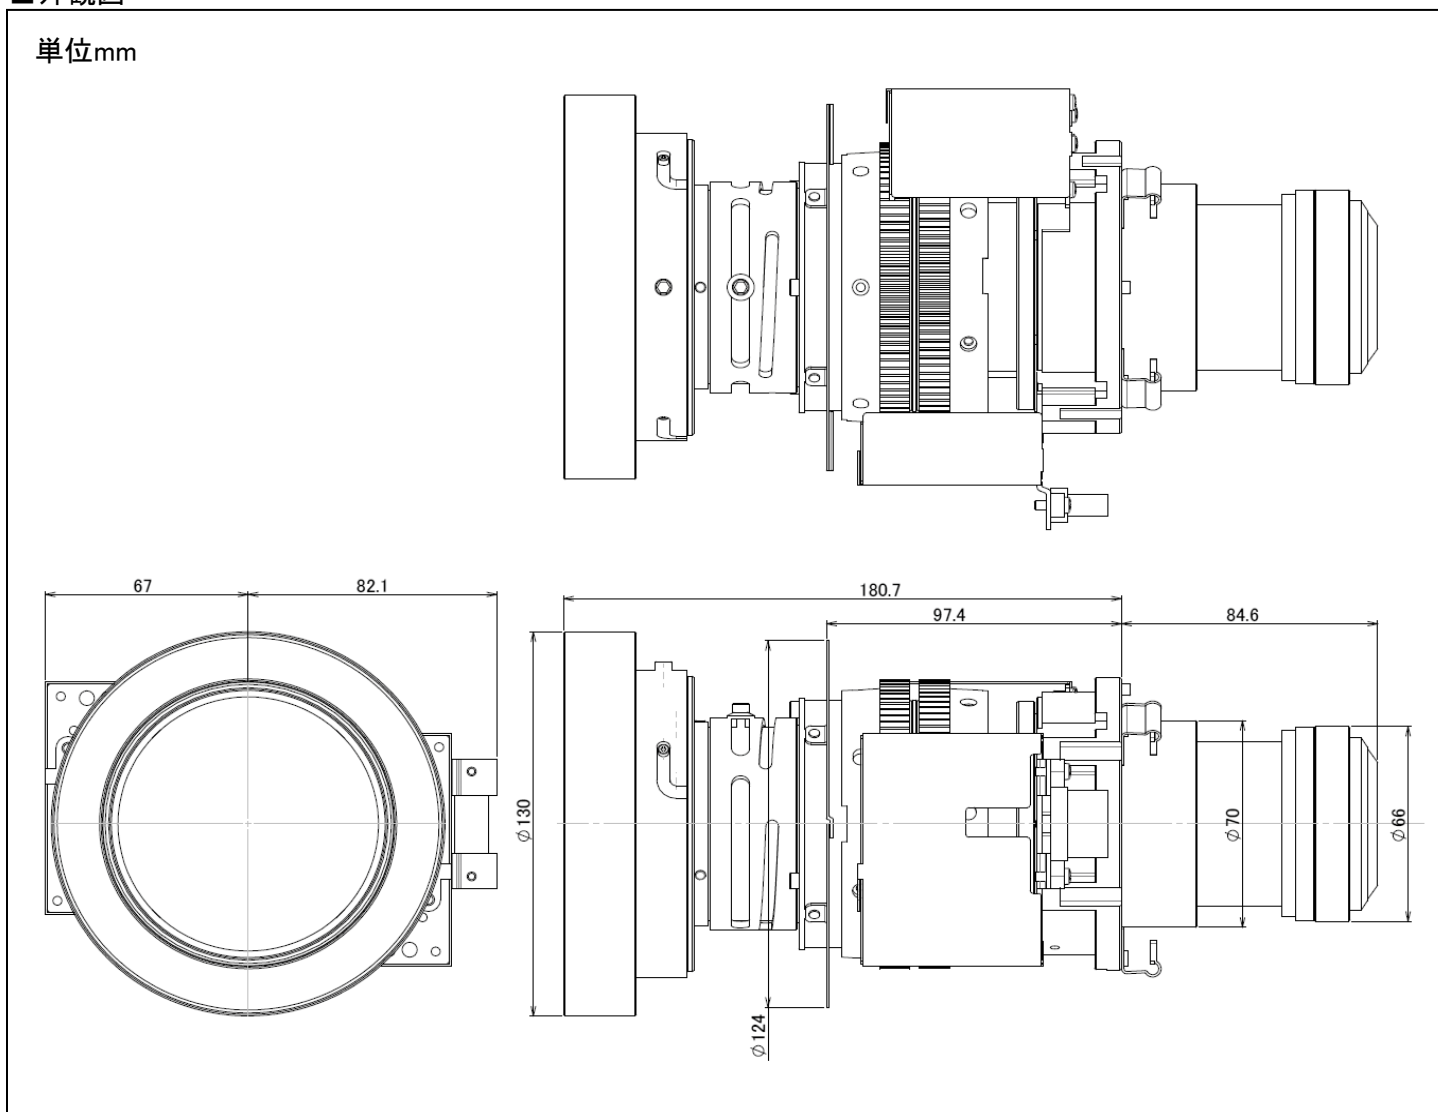

納入仕様書 オプションレンズ NP-9LS08ZM1

概要

●NP-PH1202HLJD専用オプションレンズ

■主な仕様

NP-9LS08ZM1	
ズーム/フォーカス	電動
ズーム比	1.5
F(Wide-Tele)/f値	F=2.5 - 3.0 f=13.3-19.9mm
投写距離比 ^{※1}	0.90 - 1.35:1
スクリーンサイズ(型)	70-600型
質量	2.2kg

※1:スクリーンへの投映距離:スクリーンの横幅寸法

■外観図

この仕様・意匠はお断りなく変更することがあります。