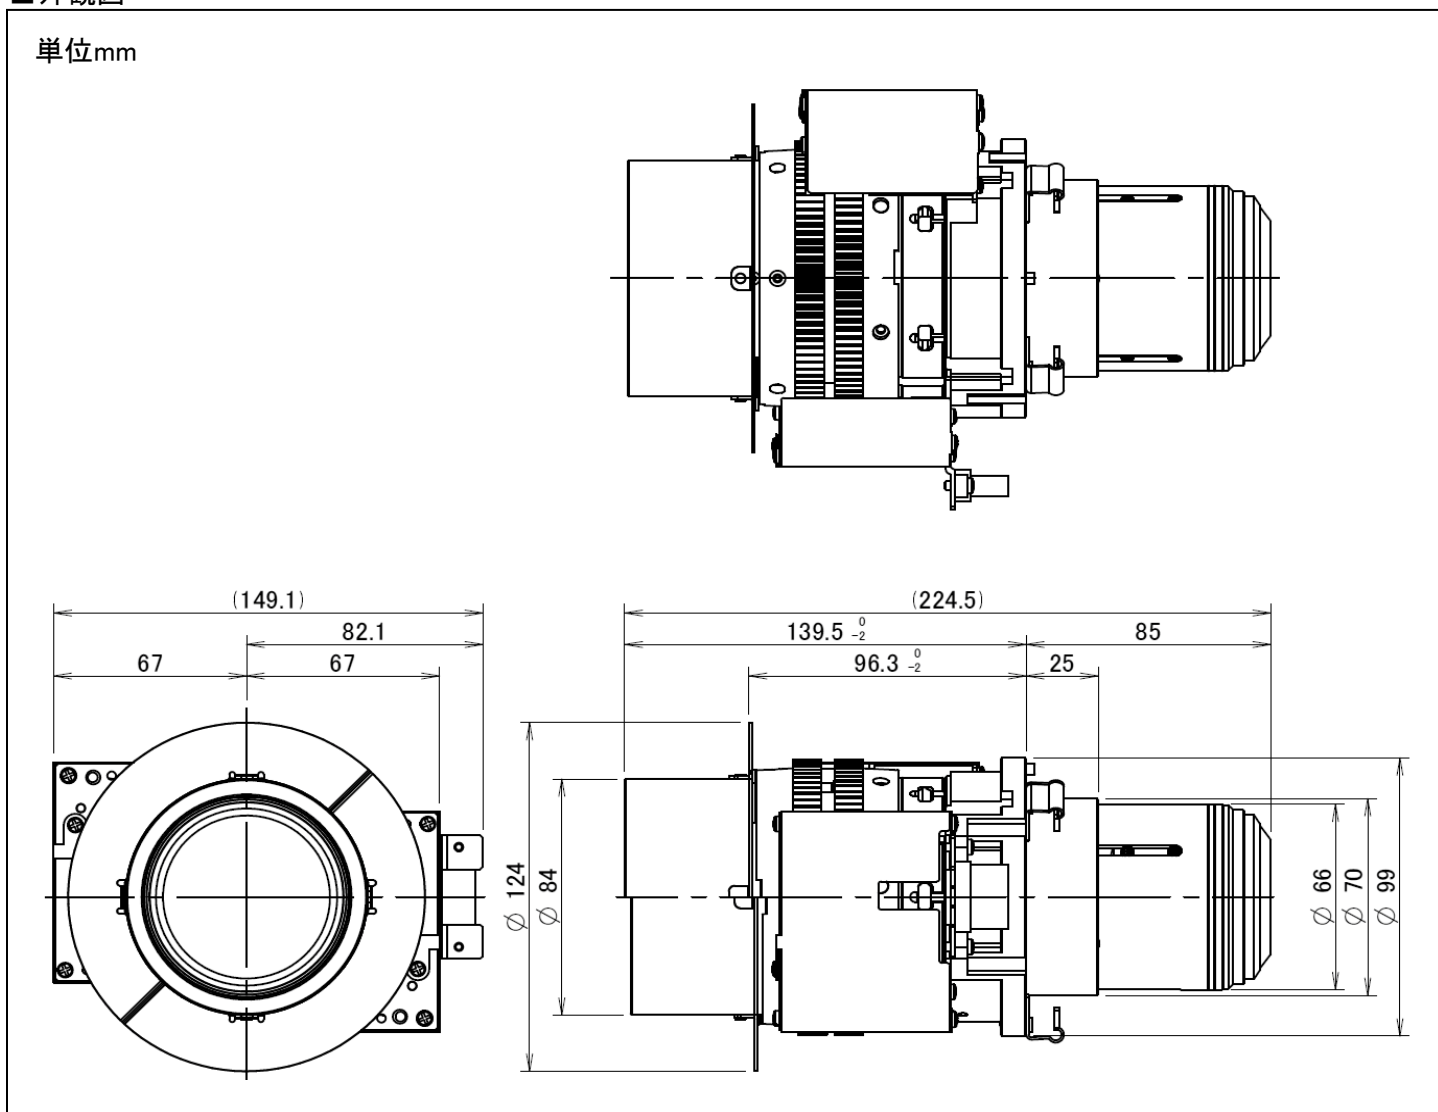

納入仕様書 オプションレンズ NP-9LS16ZM1

概要

●NP-PH1202HLJD専用オプションレンズ

■主な仕様

NP-9LS16ZM1	
ズーム/フォーカス	電動
ズーム比	1.67
F(Wide-Tele)/f値	F=2.5 f=25.2-42.0mm
投写距離比※1	1.71 - 2.87:1
スクリーンサイズ(型)	100-500型
質量	2.36kg

※1:スクリーンへの投映距離:スクリーンの横幅寸法

■外観図

この仕様・意匠はお断りなく変更することがあります。