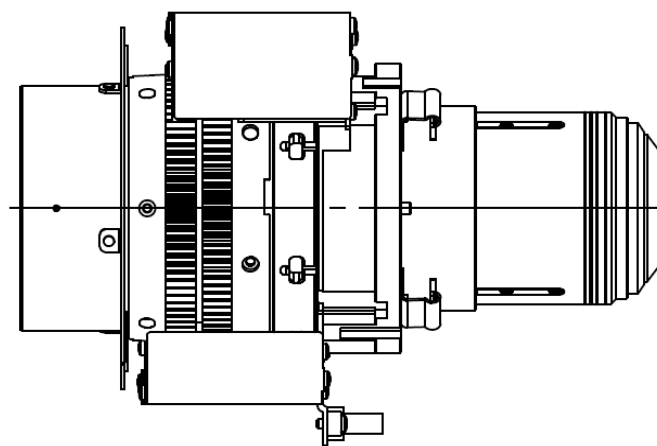

納入仕様書 オプションレンズ NP-9LS20ZM1

概要

●NP-PH1202HLJD専用オプションレンズ

■主な仕様

NP-9LS20ZM1	
ズーム/フォーカス	電動
ズーム比	1.87
F(Wide-Tele)/f値	F=2.5 f=32.2-60.3mm
投写距離比※1	2.25 - 4.18:1
スクリーンサイズ(型)	100-500型
質量	2.28kg

※1:スクリーンへの投映距離:スクリーンの横幅寸法

■外観図

単位mm

この仕様・意匠はお断りなく変更することがあります。