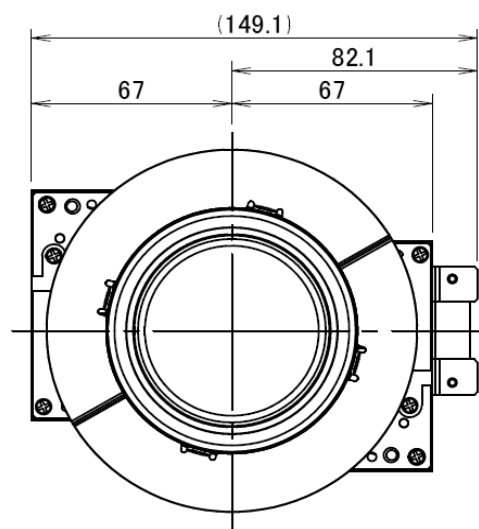

納入仕様書 オプションレンズ NP-9LS20ZM1

概要

●NP-PH1202HLJD専用オプションレンズ

■主な仕様

NP-9LS20ZM1	
ズーム/フォーカス	電動
ズーム比	1.87
F(Wide-Tele)/f値	F=2.5 f=32.2-60.3mm
投写距離比※1	2.25 - 4.18:1
スクリーンサイズ(型)	100-500型
質量	2.28kg

※1:スクリーンへの投映距離:スクリーンの横幅寸法

■外観図

単位mm

この仕様・意匠はお断りなく変更することがあります。