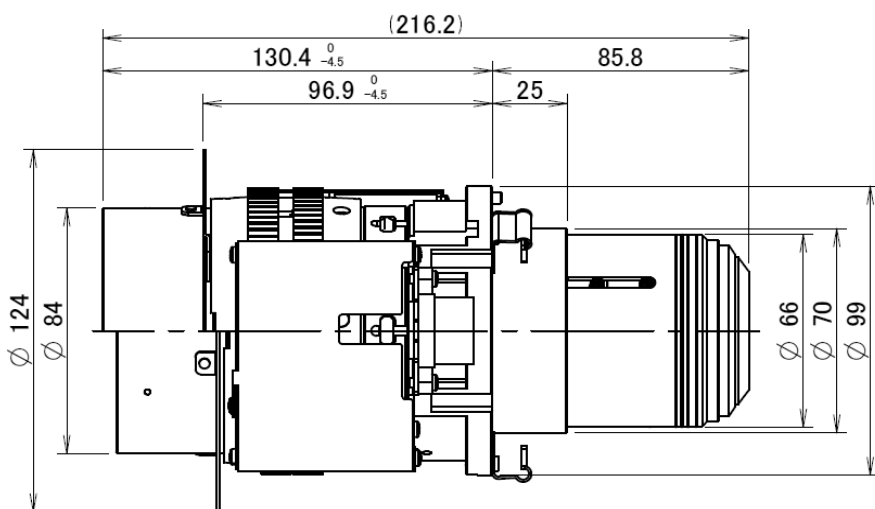

納入仕様書 オプションレンズ NP-9LS20ZM1

概要

●NP-PH1202HLJD専用オプションレンズ

■主な仕様

NP-9LS20ZM1	
ズーム/フォーカス	電動
ズーム比	1.87
F(Wide-Tele)/f値	F=2.5 f=32.2-60.3mm
投写距離比※1	2.25 - 4.18:1
スクリーンサイズ(型)	100-500型
質量	2.28kg

※1:スクリーンへの投映距離:スクリーンの横幅寸法

■外観図

単位mm

この仕様・意匠はお断りなく変更することがあります。