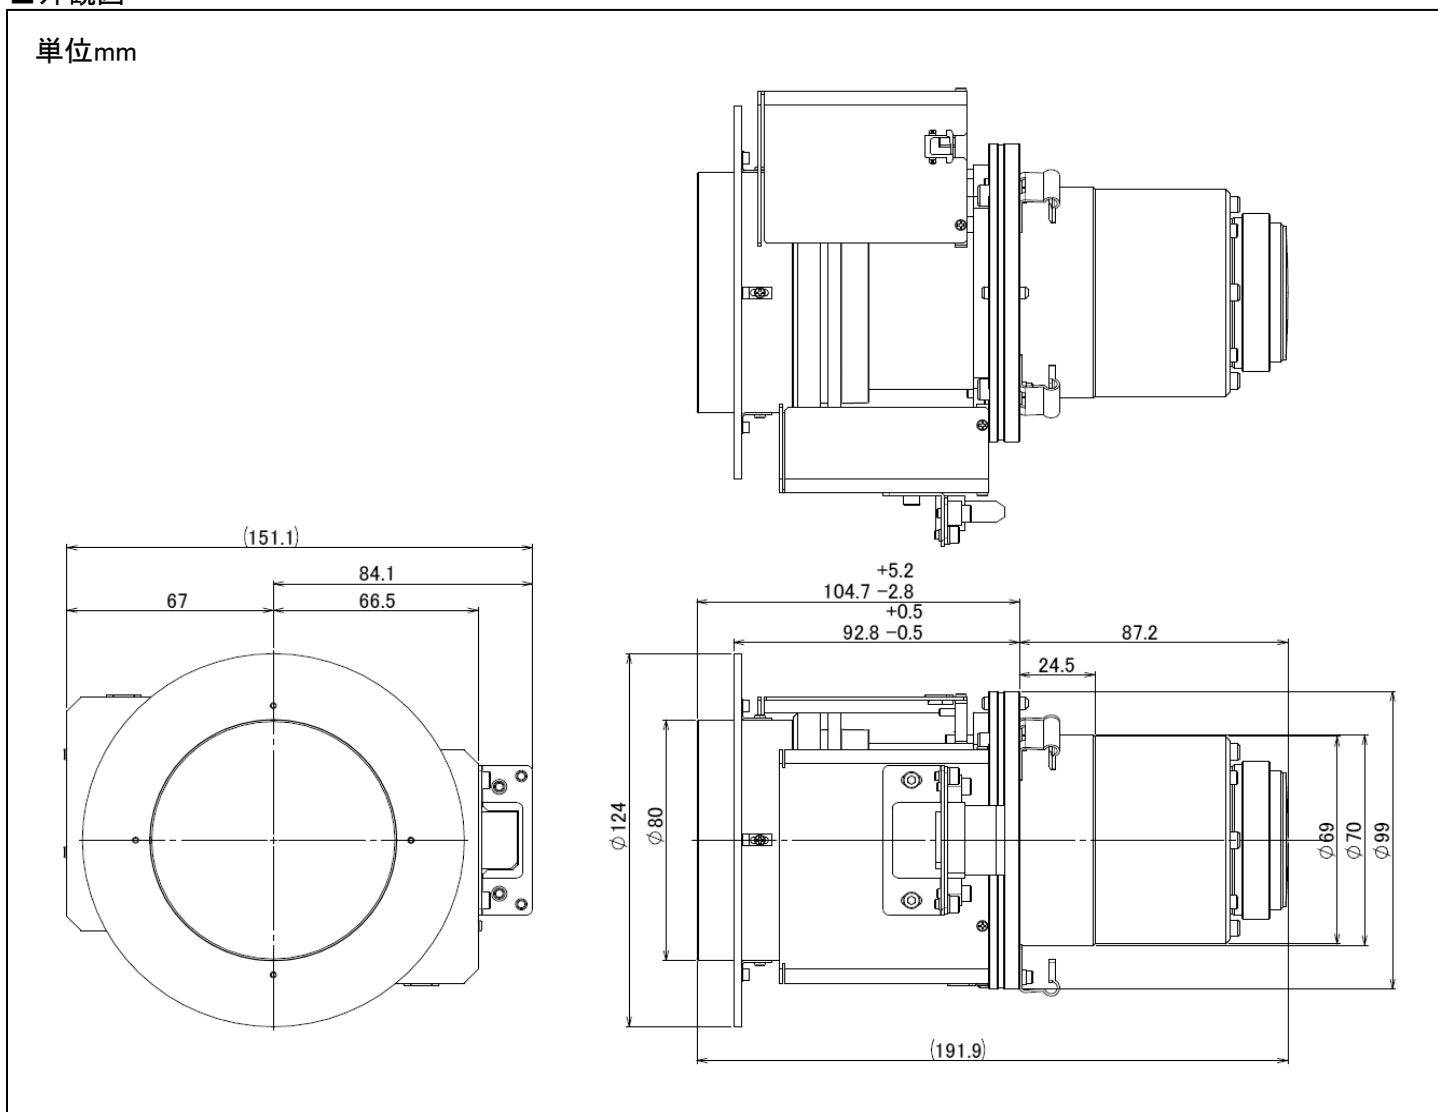

納入仕様書 オプションレンズ NP-9LS40ZM1

概要

●NP-PH1202HLJD専用オプションレンズ

■主な仕様

NP-9LS40ZM1	
ズーム/フォーカス	電動
ズーム比	1.56
F(Wide-Tele)/f値	F=2.5 f=62.1-97.8mm
投写距離比※1	4.31-6.77:1
スクリーンサイズ(型)	60-500
質量	1.6kg

※1:スクリーンへの投映距離:スクリーンの横幅寸法

■外観図

この仕様・意匠はお断りなく変更することがあります。