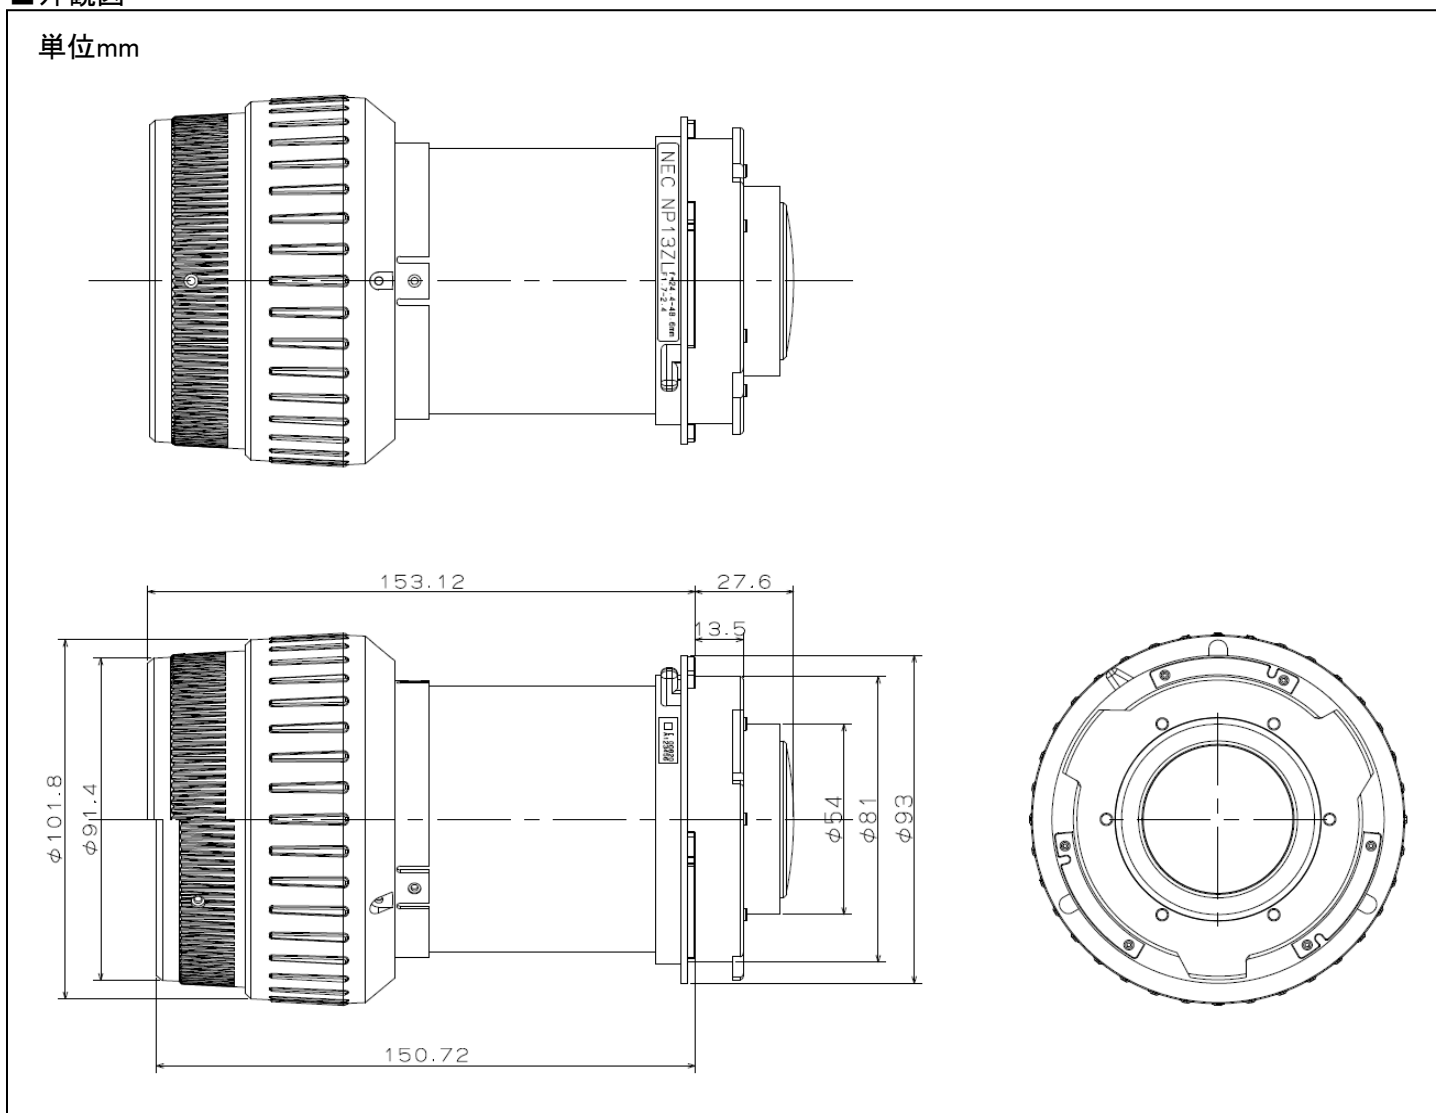

納入仕様書 オプションレンズ NP13ZL

NEC

概要

●NP-PA600XJL/NP-PA550WJL/NP-PA500UJL専用ズームレンズ

■主な仕様

NP13ZL	
ズーム/フォーカス	手動
ズーム比	2.0
投写距離比*	1.50-3.02:1
外形寸法(直径×長さ) 突起部含まず	下記外観図の側面図参照
質量	約0.84kg

*スクリーンへの投映距離:スクリーンの横幅寸法

■外観図