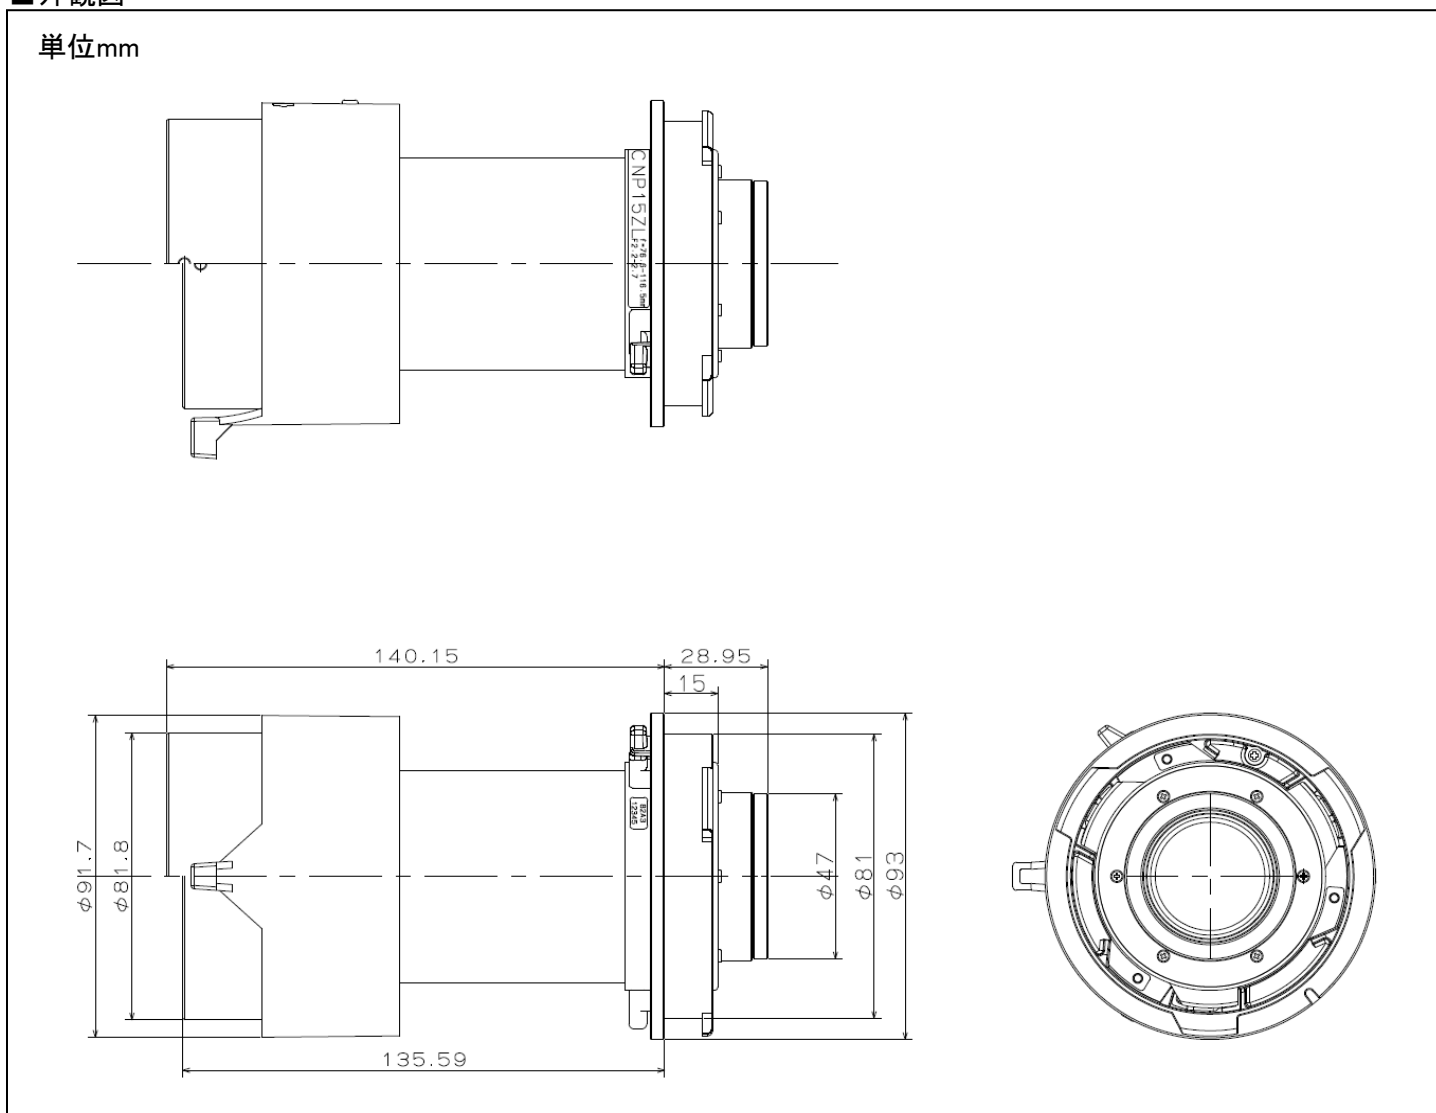

納入仕様書 オプションレンズ NP15ZL

NEC

概要

●NP-PA600XJL/NP-PA550WJL/NP-PA500UJL専用ズームレンズ

■主な仕様

NP15ZL	
ズーム/フォーカス	手動
ズーム比	1.52
投写距離比*	4.70-7.20:1
外形寸法(直径×長さ) 突起部含まず	下記外観図の側面図参照
質量	約1.0kg

*スクリーンへの投映距離:スクリーンの横幅寸法

■外観図

この仕様・意匠はお断りなく変更することがあります。

NECディスプレイソリューションズ株式会社 〒108-0023 東京都港区芝浦4-13-23(MS芝浦ビル)