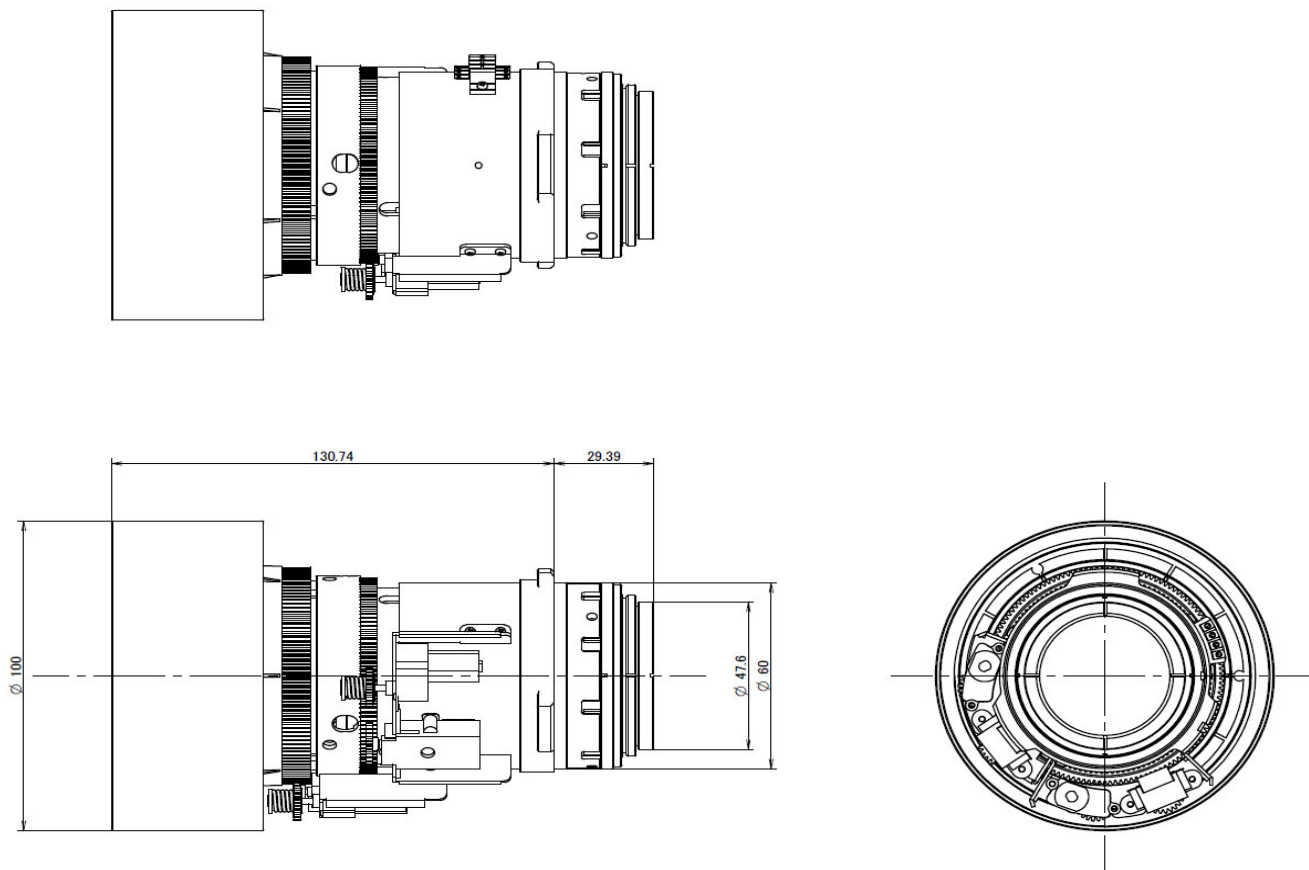

納入仕様書 オプションレンズ NP19ZL

NEC

概要

●NP-PX750UJD/NP-PX700WJD/NP-PX800XJD専用ズームレンズ

■主な仕様

NP19ZL	
ズーム/フォーカス	電動ズーム
ズーム比	1.65
投写距離比*	2.22-3.67:1
外形寸法(直径×長さ) 突起部含まず	下記外観図の側面図参照
質量	約1.0kg

*スクリーンへの投映距離:スクリーンの横幅寸法

■外観図

単位mm

この仕様・意匠はお断りなく変更することがあります。

NECディスプレイソリューションズ株式会社 〒108-0073 東京都港区三田一丁目4-28(三田国際ビル)