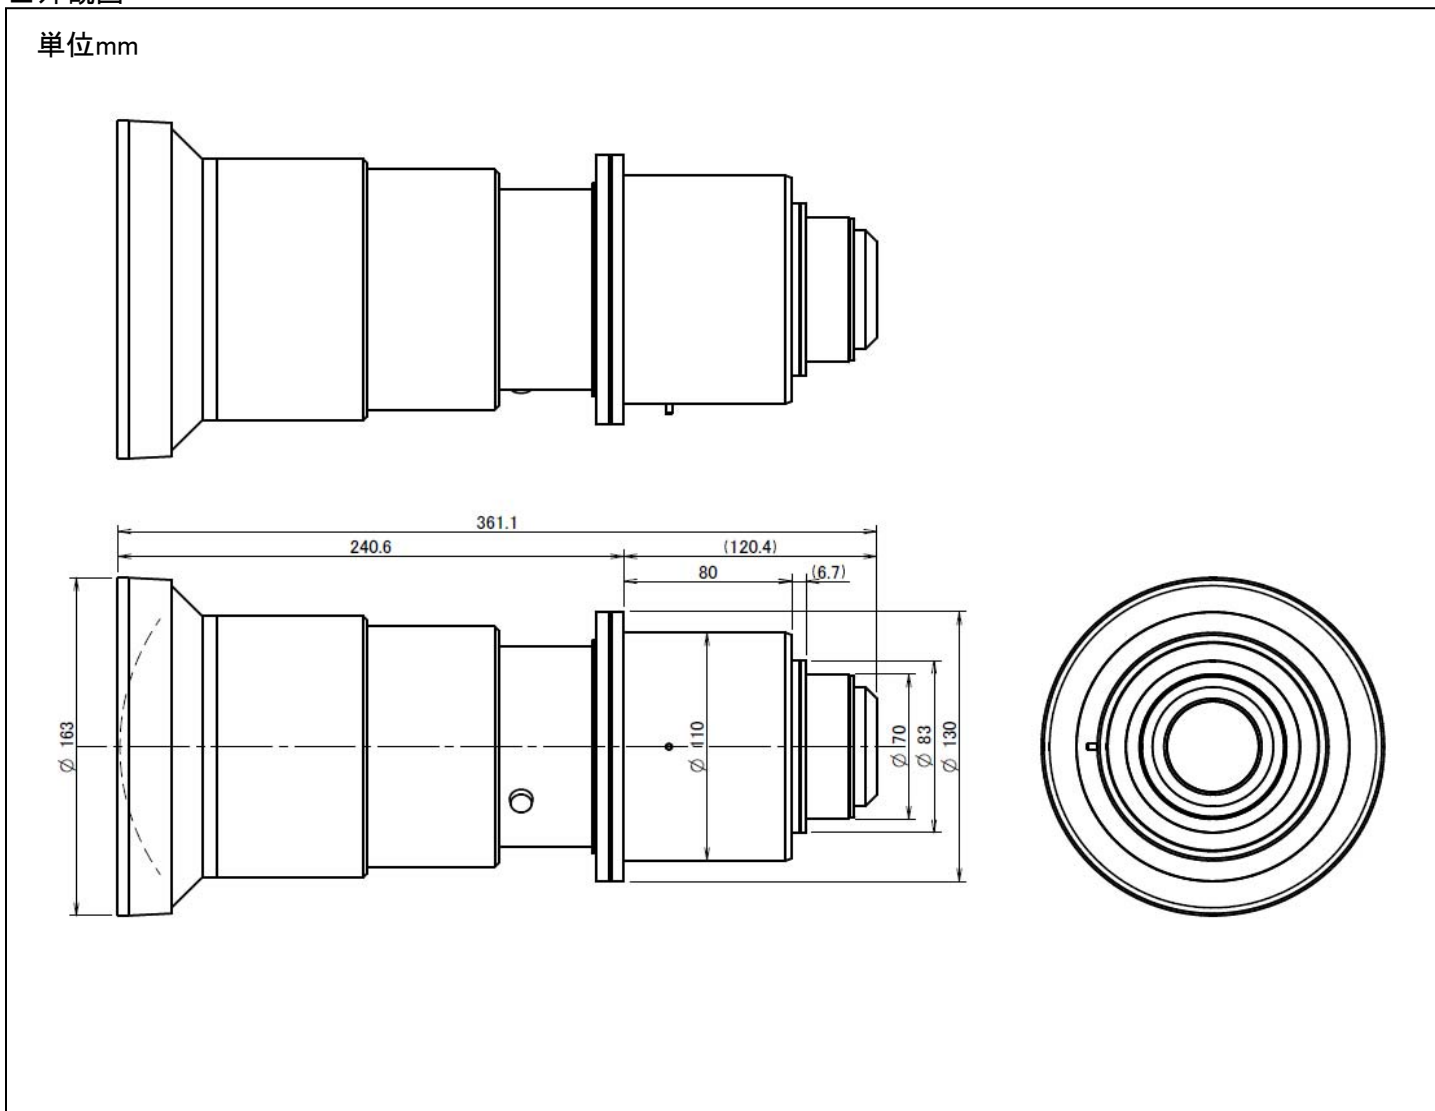

納入仕様書 オプションレンズ NP25FL

NEC

概要

●NP-PH1000U専用固定焦点レンズ

■主な仕様

NP25FL	
ズーム/フォーカス	ズームなし/手動フォーカス
ズーム比	-
投写距離比*	0.67:1
外形寸法(直径×長さ) 突起部含まず	下記外観図の側面図参照
質量	約6.5kg

*スクリーンへの投映距離:スクリーンの横幅寸法

■外観図