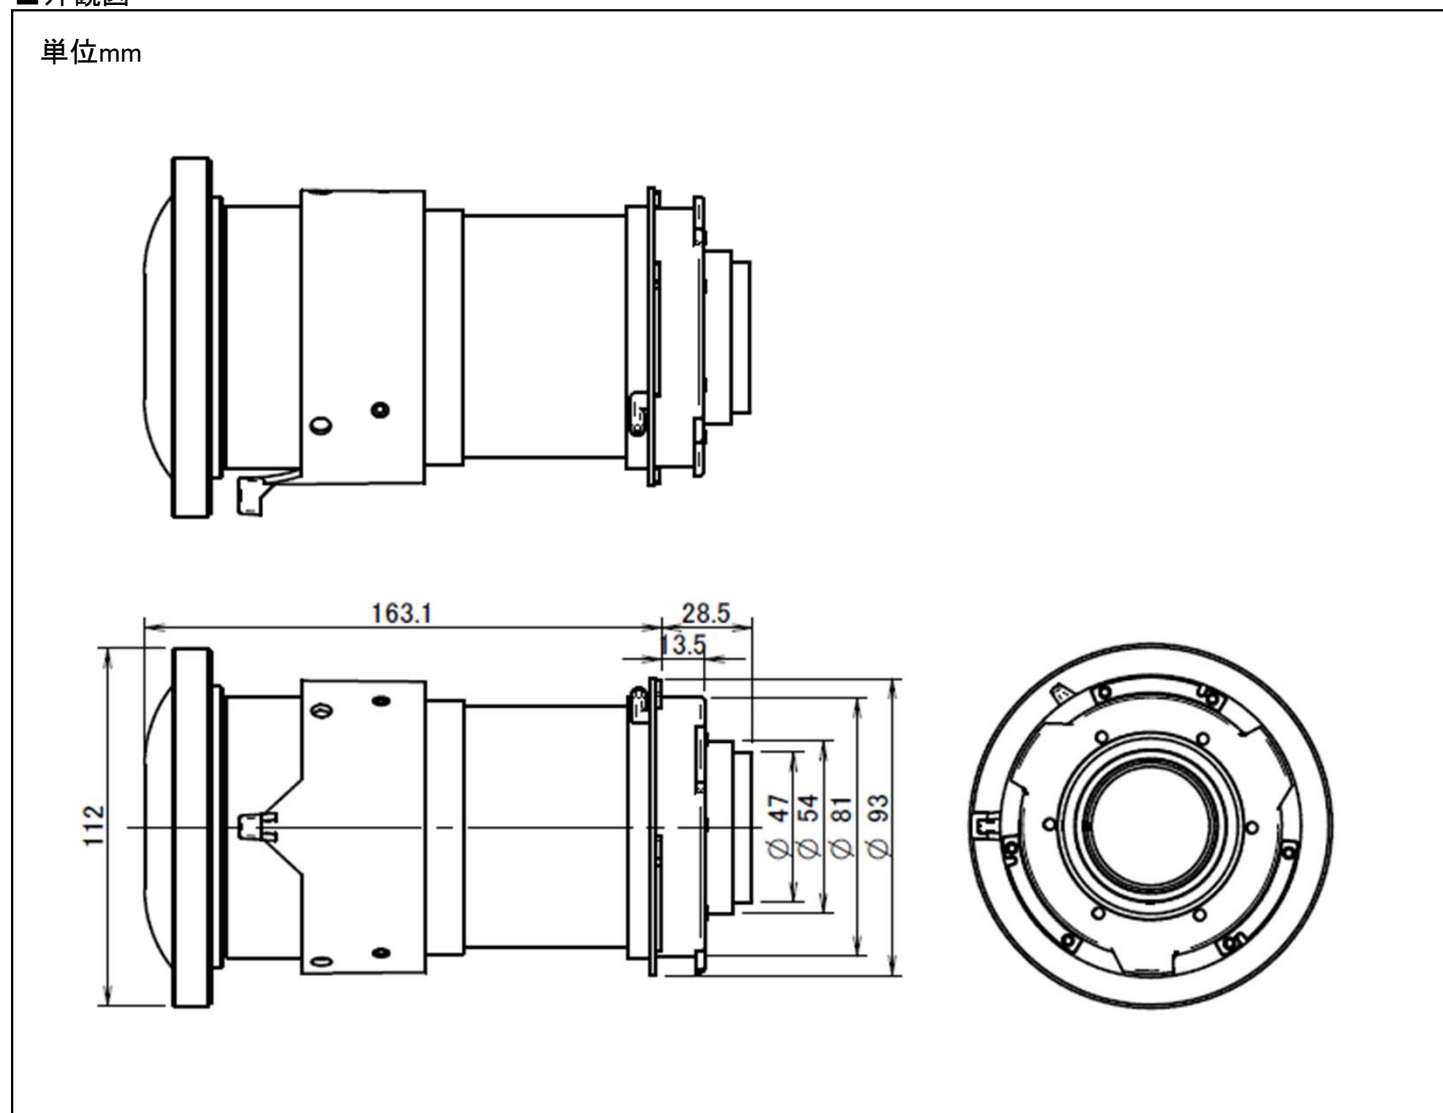

概要

- NP-PA600XJL/PA550WJL/PA500UJL/
PA622UJL/PA621UJL/PA521UJL/PA671WJL/PA571WJL/PA721XJL専用ズームレンズ

■主な仕様

NP30ZL	
ズーム/フォーカス	手動
ズーム比	1.3
投写距離比※1	0.81-1.06:1
スクリーンサイズ(型)	60-500
外形寸法(直径×長さ) 突起部含まず	下記外観図の側面図参照
質量	約1.1kg

※1スクリーンへの投映距離:スクリーンの横幅寸法 ※2仕様の詳細については、当社Websiteをご覧ください。

■外観図

この仕様・意匠はお断りなく変更することがあります。