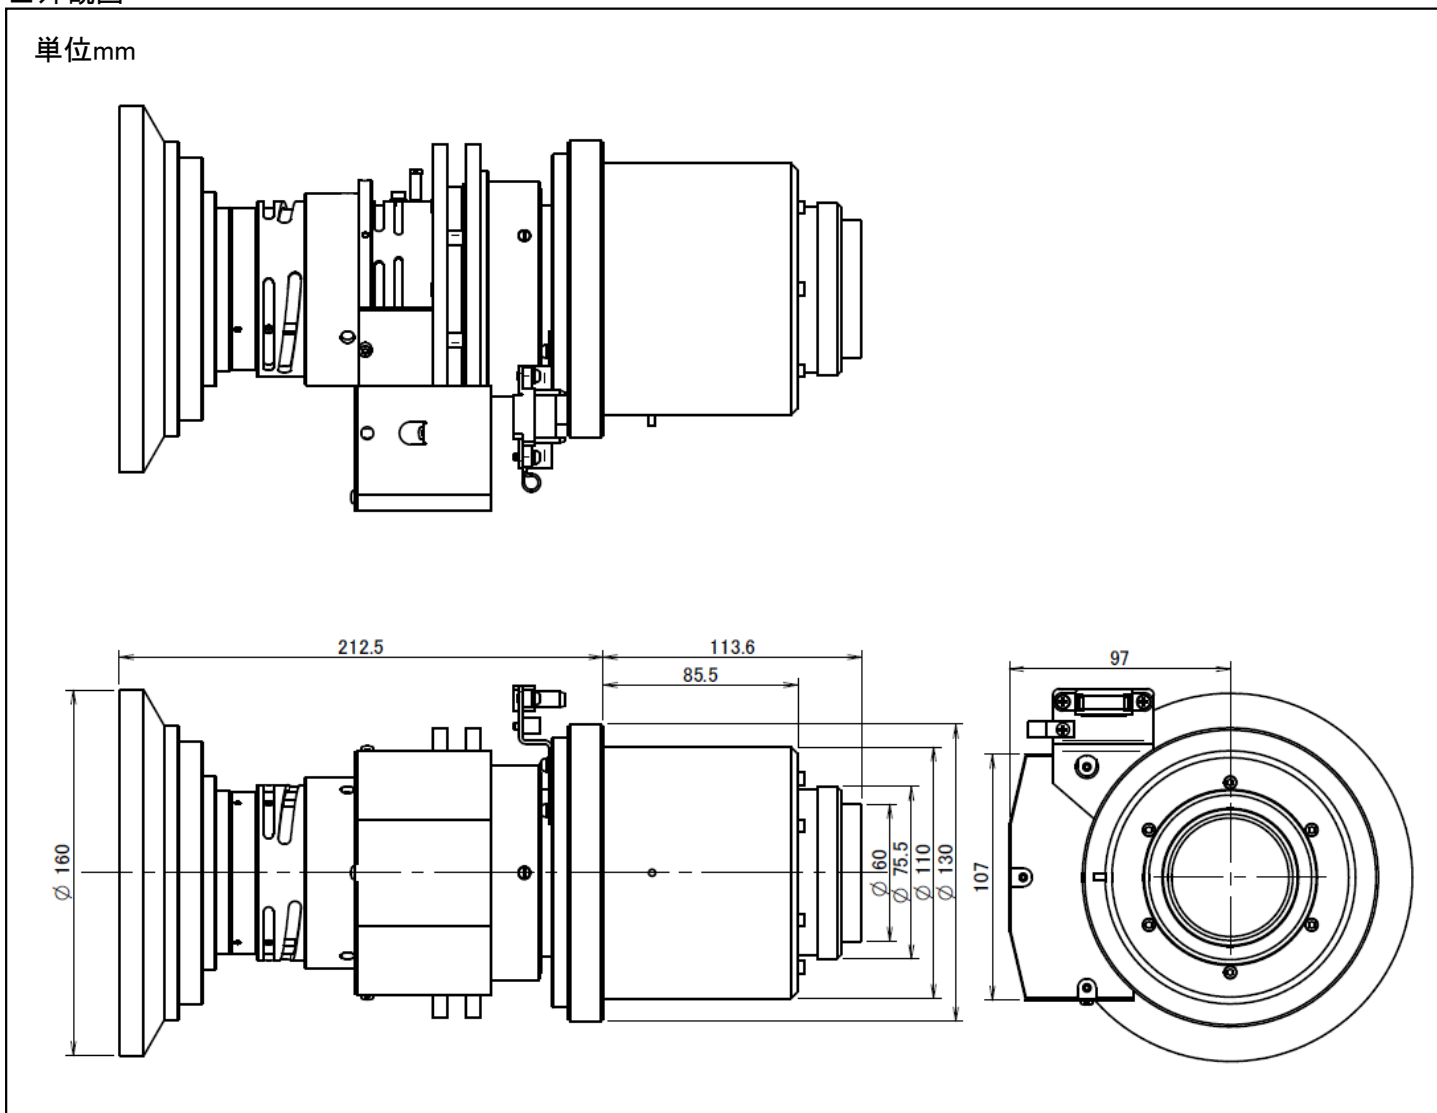

概要

●NP-PH1400U/PH1000U専用ズームレンズ

■主な仕様

| | |
|--------------------|-------------|
| NP32ZL | |
| ズーム/フォーカス | 電動 |
| ズーム比 | 1.2 |
| 投写距離比* | 0.9-1.1:1 |
| スクリーンサイズ(型) | 40-800 |
| 外形寸法(直径×長さ) 突起部含まず | 下記外観図の側面図参照 |
| 質量 | 約4.5kg |

*スクリーンへの投映距離:スクリーンの横幅寸法

■外観図

この仕様・意匠はお断りなく変更することがあります。