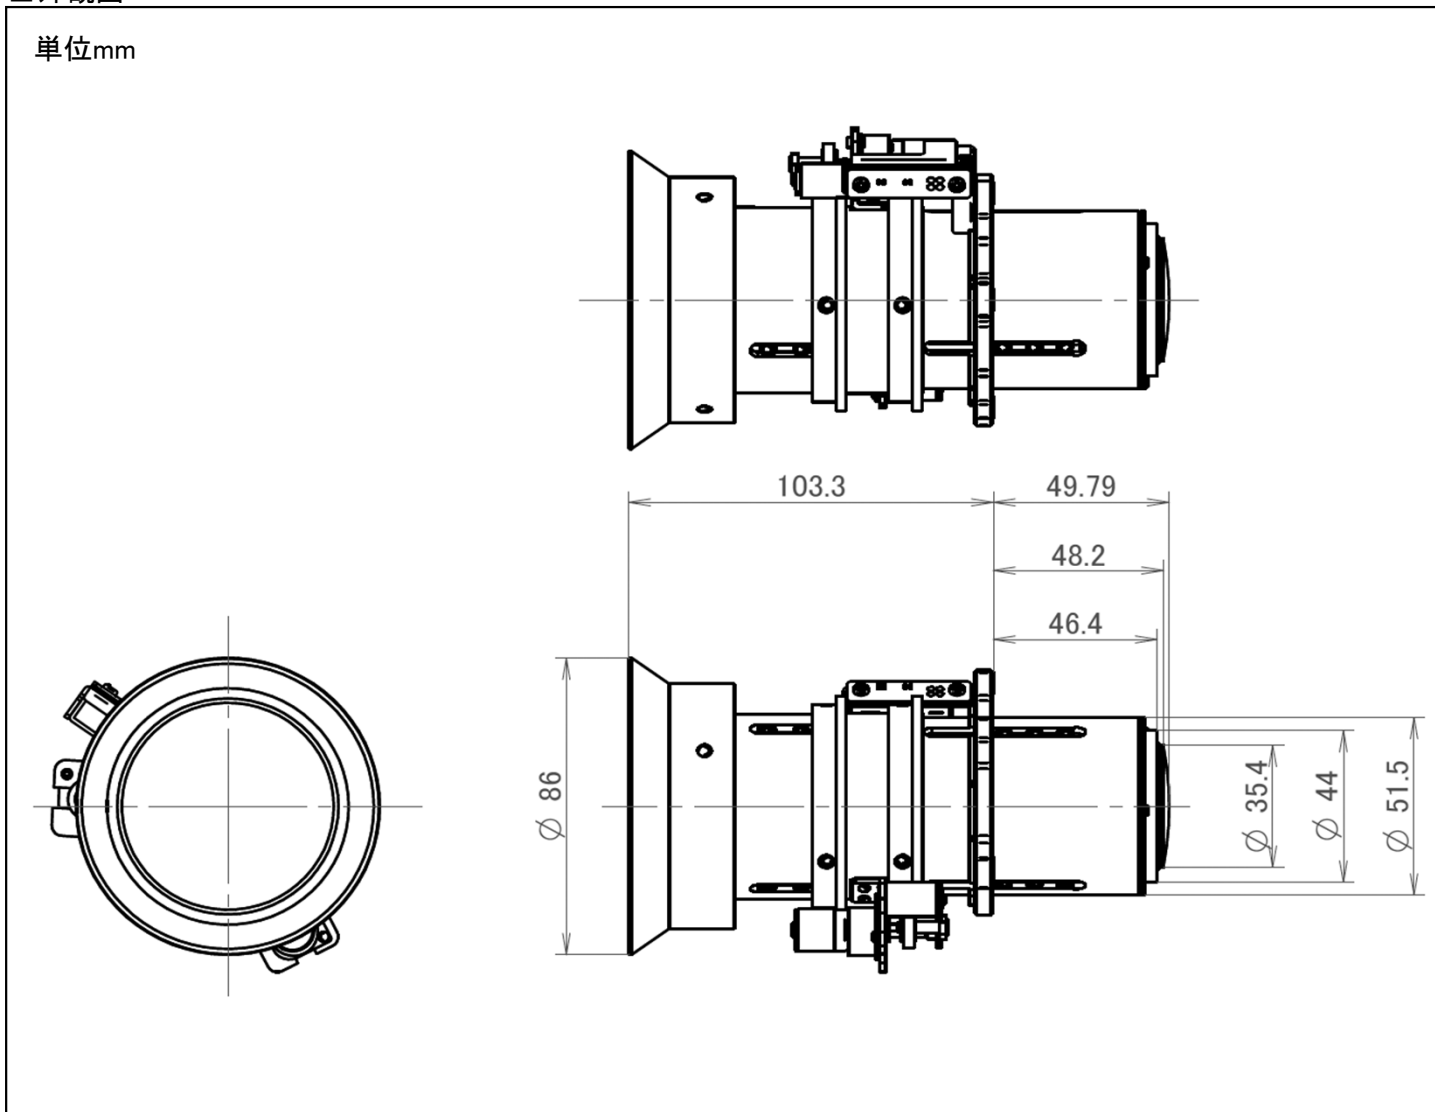

納入仕様書 オプションレンズ NP34ZL

概要

●NP-PX602UL-WHJD/NP-PX602WL-WHJD専用オプションレンズ

■主な仕様

NP34ZL		
ズーム/フォーカス	電動	
ズーム比	1.28	
F(Wide-Tele)/f値	F=2.3-2.57 f=14.03-17.96mm	
投写距離比^{※1}	NP-PX602UL-WHJD	0.95-1.22:1
	NP-PX602WL-WHJD	1.00-1.28:1
スクリーンサイズ(型)	50-300	
明るさ^{※2}	5,100lm	
質量	0.6kg	

※1:スクリーンへの投映距離:スクリーンの横幅寸法

※2:ライトモードが「ノーマル」調整「100%」、プリセットが高輝度モードの時の明るさです。ライトモードを「エコ1」、「エコ2」または「長寿命」にすると明るさが低下します(エコ1:約80%、エコ2:約50%、長寿命:約90%)。また、プリセットで他のモードを選択すると明るさが多少低下します。

■外観図

この仕様・意匠はお断りなく変更することがあります。

NECディスプレイソリューションズ株式会社 〒108-0073 東京都港区三田一丁目4-28(三田国際ビル)