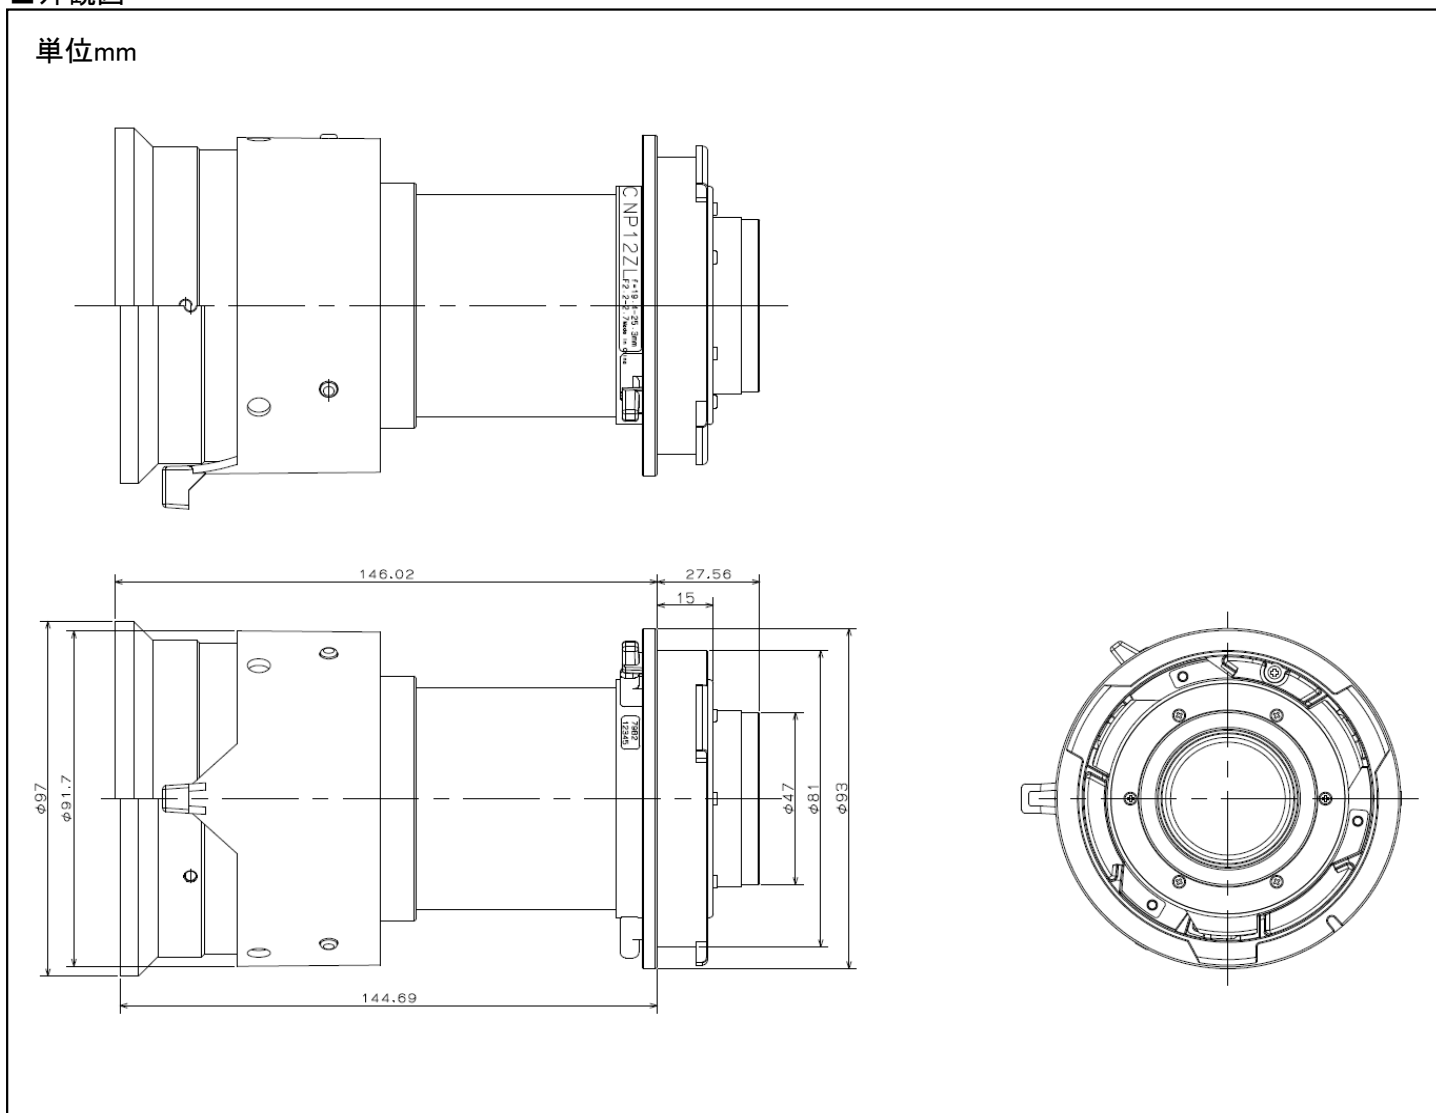

納入仕様書 オプションレンズ
NP12ZL

概要

●NP-PA803UJL/PA723UJL/PA653UJL/PA853WJL/PA703WJL/PA903XJL専用ズームレンズ

■主な仕様

NP12ZL	
ズーム/フォーカス	手動
ズーム比	1.3
投写距離比*	1.16-1.52:1
スクリーンサイズ(型)	30-500
外形寸法(直径×長さ) 突起部含まず	下記外観図の側面図参照
質量	1.2kg

*スクリーンへの投射距離:スクリーンの横幅寸法

■外観図

この仕様・意匠はお断りなく変更することがあります。