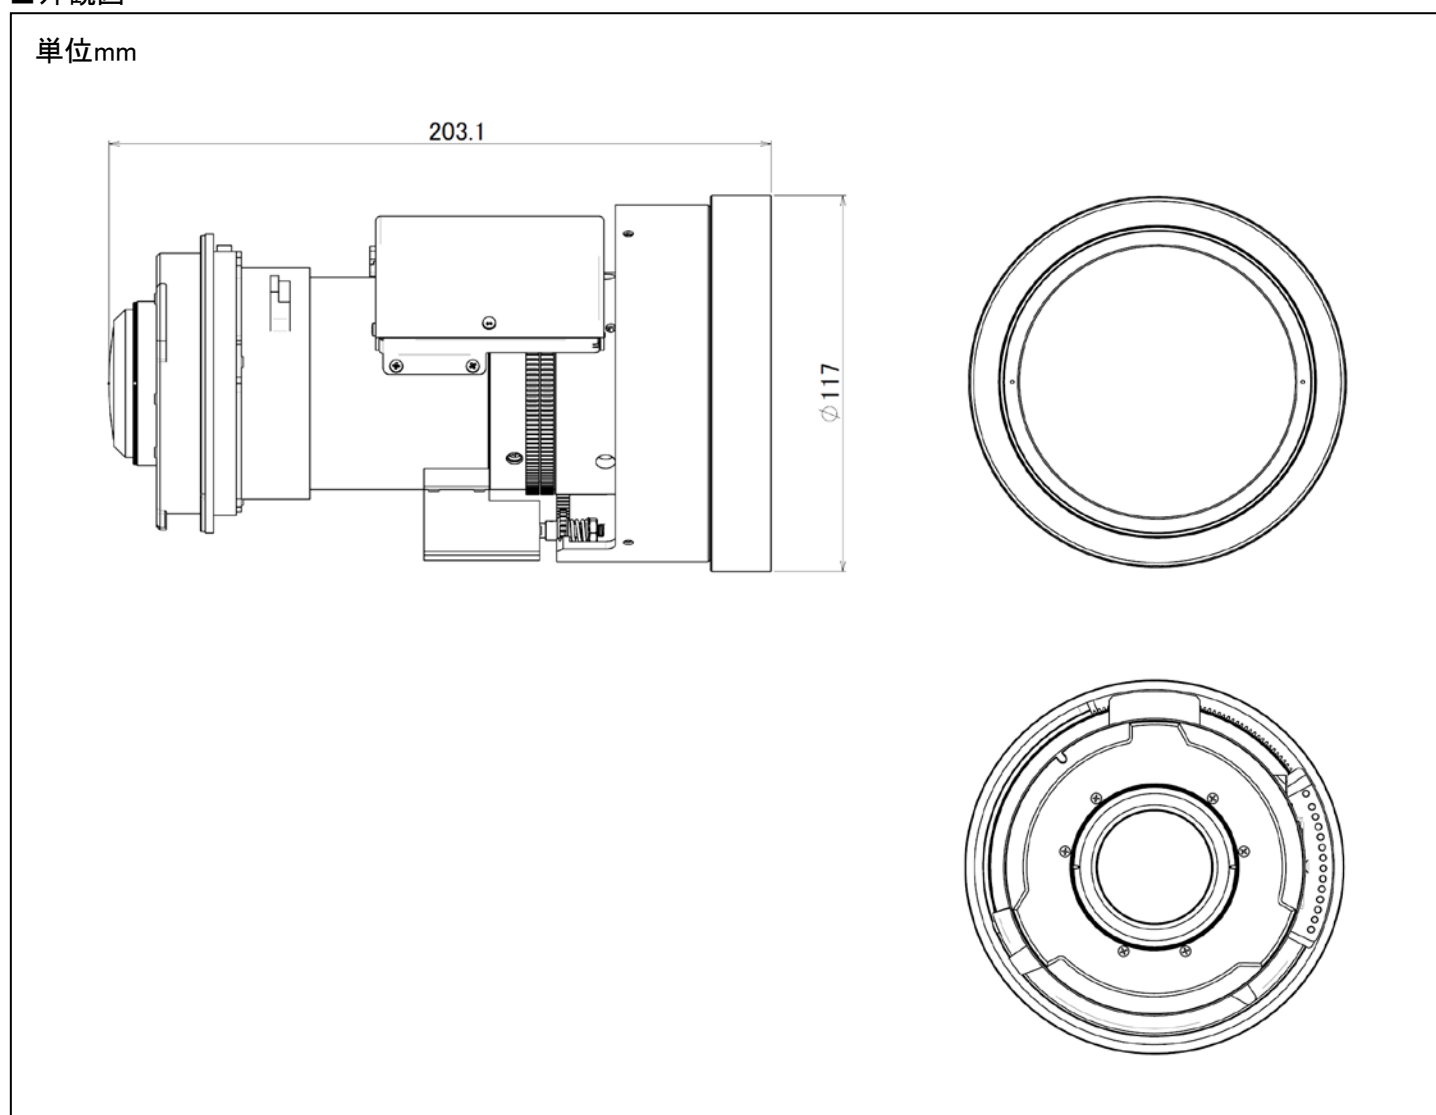

納入仕様書 オプションレンズ NP40ZL

概要

- NP-PA803UJL/PA723UJL/PA653UJL/PA853WJL/PA703WJL/PA903XJL専用ズームレンズ
- NP-PA803ULJL/NP-PA653ULJL専用ズームレンズ

■主な仕様

NP40ZL	
ズーム/フォーカス	電動(周辺フォーカス対応)
ズーム比	1.4
投写距離比 ^{※1}	0.79-1.11:1
F/f値	F=2.0-2.5、f=13.3-18.6mm
スクリーンサイズ(型)	50-500
外形寸法(直径×長さ) 突起部含まず	下記外観図の側面図参照
質量	1.6kg

※1スクリーンへの投射距離:スクリーンの横幅寸法。WUXGAタイプで100型の画面を投写する場合の値です。

■外観図

この仕様・意匠はお断りなく変更することがあります。