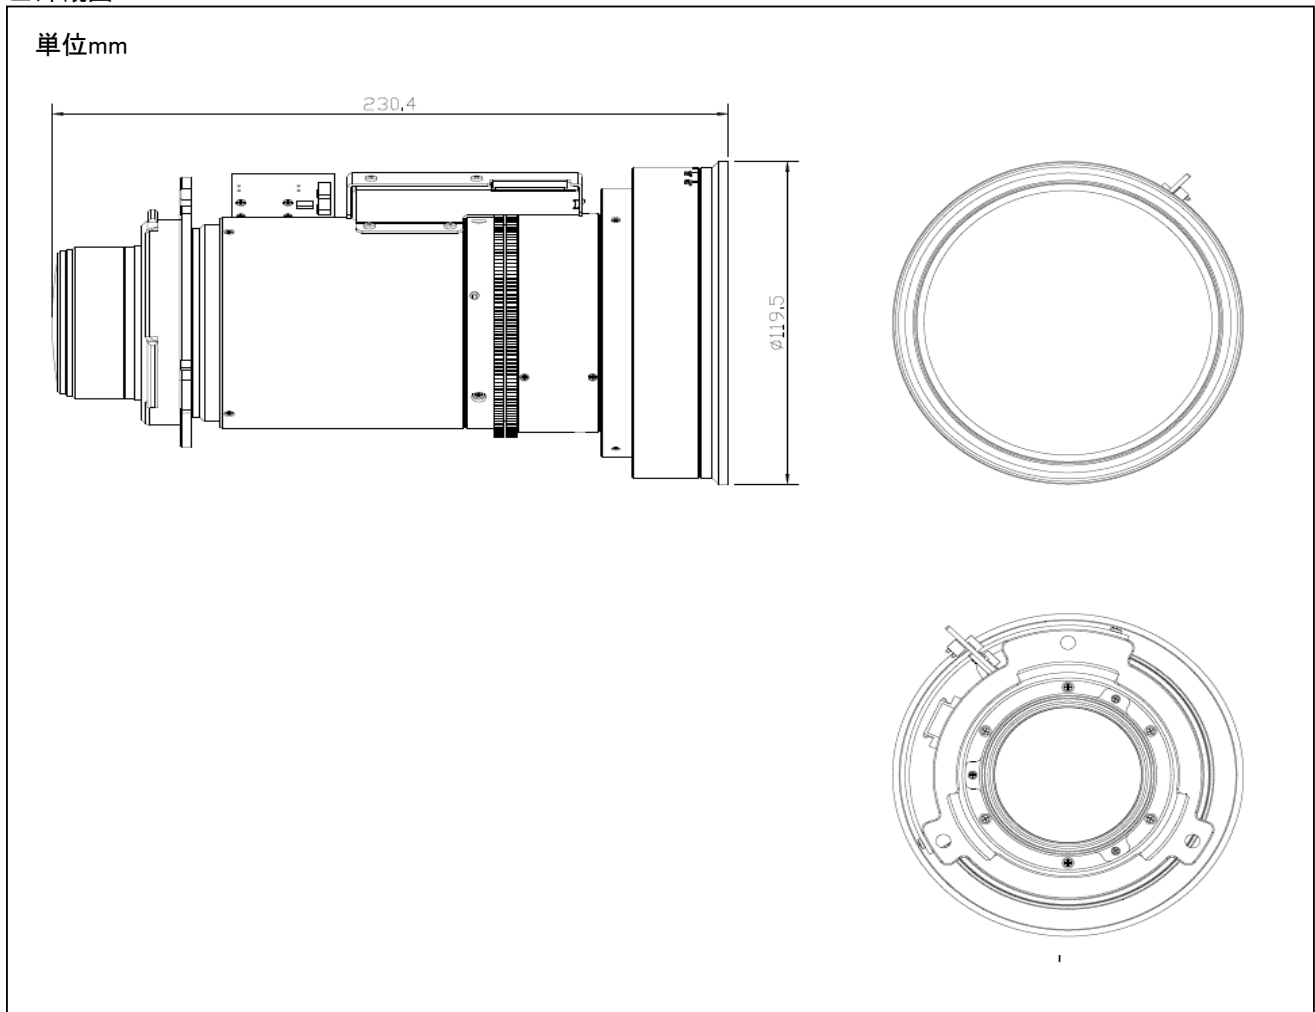

納入仕様書

オプションレンズ NP46ZL

概要

●NP-PX2000ULJD 専用ズームレンズ

■主な仕様

NP46ZL	
ズーム/フォーカス	電動(手動周辺フォーカス対応)
ズーム比	1.3
F(Wide-Tele)/f 値(mm)	F=2.18-2.66/f=25.7-33.2
投写距離比*	1.2-1.56:1
画面サイズ	40~500型
外形寸法(直径×長さ) 突起部含まず	下記外観図の側面図参照
質量	2.0kg

※スクリーンへの投映距離:スクリーンの横幅寸法

■外観図

この仕様・意匠はお断りなく変更することがあります。