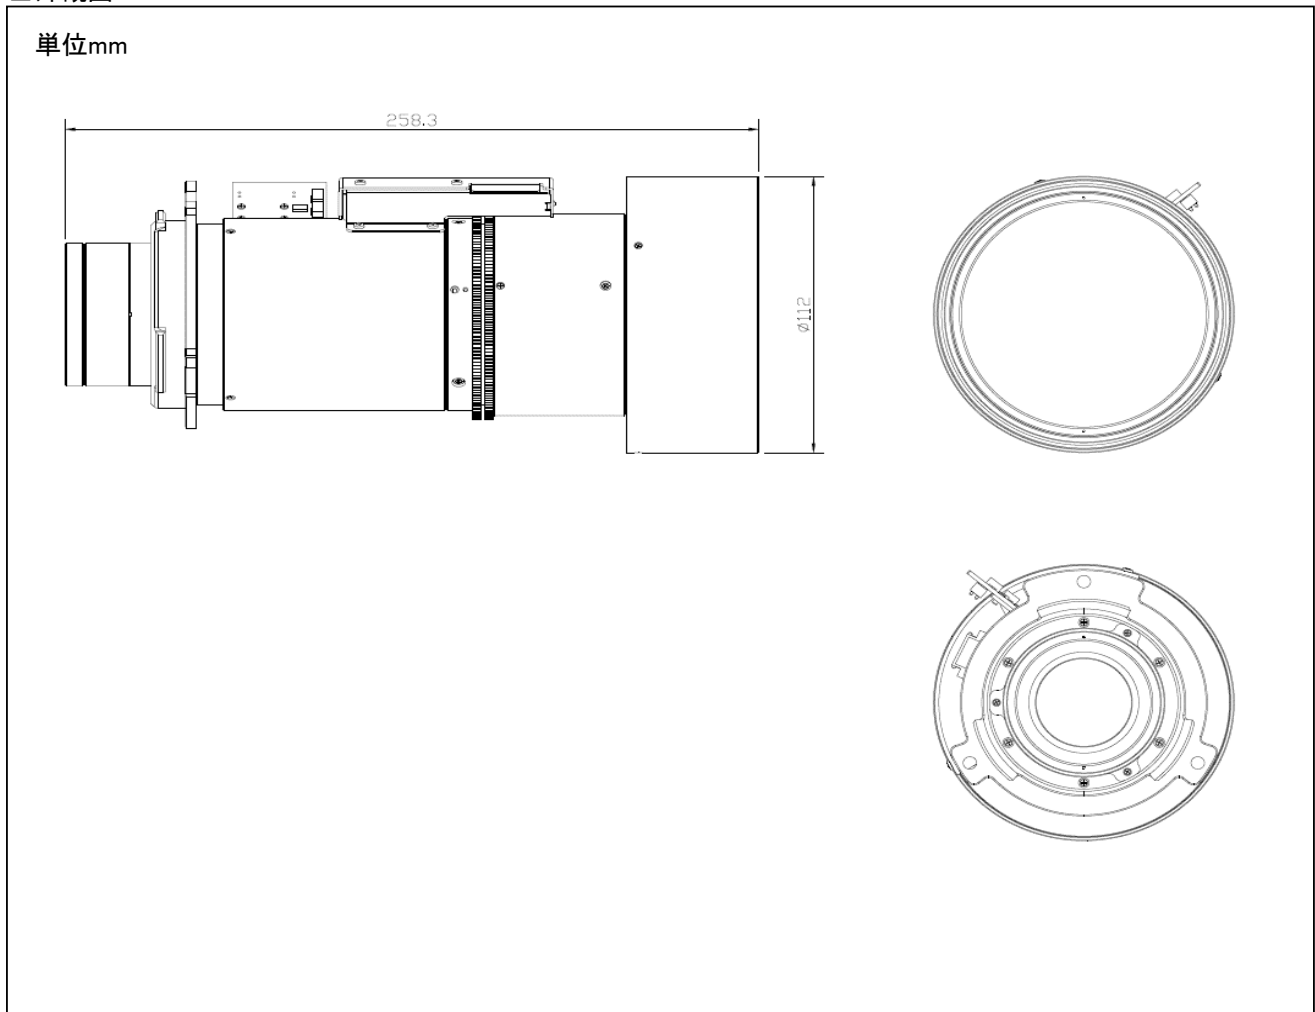

納入仕様書

オプションレンズ NP48ZL

概要

●NP-PX2000ULJD 専用ズームレンズ

■主な仕様

NP48ZL	
ズーム/フォーカス	電動
ズーム比	2.0
F(Wide-Tele) / f 値(mm)	F=2.17-2.64 / f=42.6-84.8
投写距離比*	2.0-4.0:1
画面サイズ	40~500型
外形寸法(直径×長さ) 突起部含まず	下記外観図の側面図参照
質量	2.7kg

※スクリーンへの投映距離:スクリーンの横幅寸法

■外観図

この仕様・意匠はお断りなく変更することがあります。